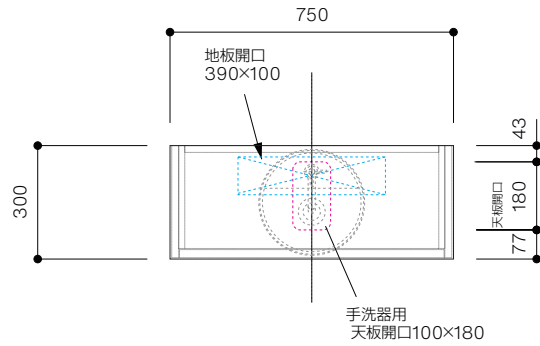

手洗器CIE-LPLAT28 / 水栓インセット  
脚部 H=150

背板開口フサギ板 ×1

ポリ合板 t2.5mm  
(木口着色)  
4点ビスキャップ留  
500×350

底板開口フサギ板 ×1

ポリ合板 t2.5mm  
(木口着色)  
4点ビスキャップ留  
450×135

単位:mm

品名 アサンブラージュミニ手洗キャビネット 間口750mm

品番 **OCA-750/INXXXXXX150XX**

- 仕様
- サイズ:W750×D300×H685mm●2本脚●天板:ウルトラセラミック●扉:マットペイント/オレフィンシート
  - 丁番:スライド丁番110度開き/ソフトクローズ内蔵タイプ●洗面ボウル・水栓金具・排水目皿・トラップ・止水栓別途
  - 受注生産

重量 - 縮尺 -

**AQUA Pi A**  
ENJOY BATHROOM EXPERIENCE

●TEL 0120-65-1232●FAX 06-6532-1580  
hits@hiratatile.co.jp