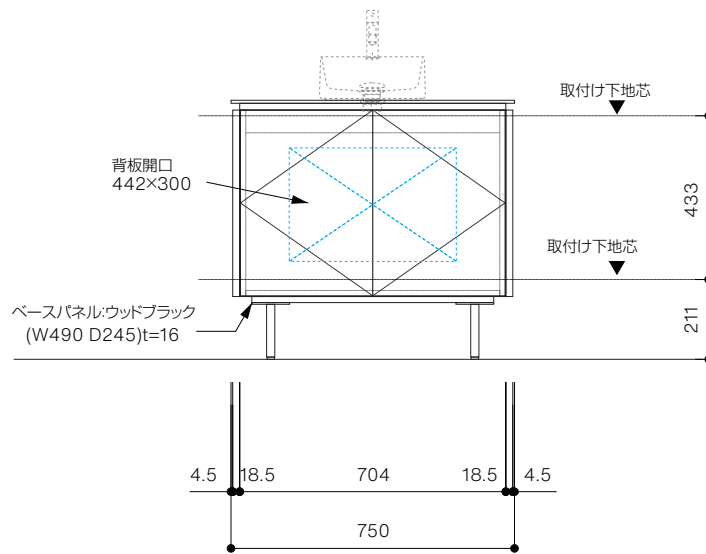

手洗器CIE-LPLAT28 / 水栓インセット  
脚部 H=150

背板開口フサギ板 ×1

ポリ合板 t2.5mm  
(木口着色)  
4点ビスキャップ留  
500×350

底板開口フサギ板 ×1

ポリ合板 t2.5mm  
(木口着色)  
4点ビスキャップ留  
450×135

単位:mm

品名 アサンブラージュミニ手洗キャビネット 間口750mm

品番 **OCA-750/INXXXXXX150XX**

- 仕様
- サイズ:W750×D300×H685mm●2本脚●天板:ウルトラセラミック●扉:マットペイント/オレフィンシート
  - 丁番:スライド丁番110度開き/ソフトクローズ内蔵タイプ●洗面ボウル・水栓金具・排水目皿・トラップ・止水栓別途
  - 受注生産

重量 - 縮尺 -

**AQUA Pi A**  
ENJOY BATHROOM EXPERIENCE

●TEL 0120-65-1232●FAX 06-6532-1580  
hits@hiratatile.co.jp