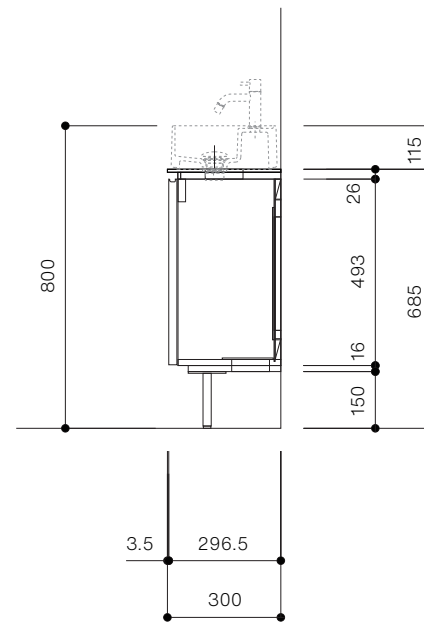

手洗器CIE-LPLAT28 / 水栓インセット  
脚部 H=150

背板開口フサギ板 ×1

ポリ合板 t2.5mm  
(木口着色)  
4点ビスキャップ留  
500×350

底板開口フサギ板 ×1

ポリ合板 t2.5mm  
(木口着色)  
4点ビスキャップ留  
450×135

単位:mm

品名 アサンブラージュミニ手洗キャビネット 間口750mm

品番 **OCA-750/INXXXXXX150XX**

- 仕様
- サイズ:W750×D300×H685mm●2本脚●天板:ウルトラセラミック●扉:マットペイント/オレフィンシート
  - 丁番:スライド丁番110度開き/ソフトクローズ内蔵タイプ●洗面ボウル・水栓金具・排水目皿・トラップ・止水栓別途
  - 受注生産

重量 - 縮尺 -

**AQUA Pi A**  
ENJOY BATHROOM EXPERIENCE

●TEL 0120-65-1232●FAX 06-6532-1580  
hits@hiratatile.co.jp