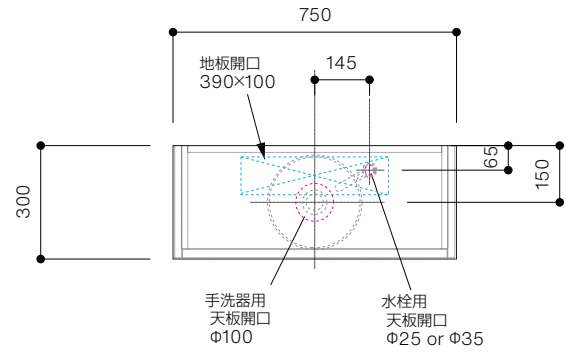

手洗器CIE-SHMILAT25 / 水栓アウトセット
脚部 H=150

背板開口フサギ板 ×1

ポリ合板 t2.5mm
(木口着色)
4点ビスキャップ留
500×350

底板開口フサギ板 ×1

ポリ合板 t2.5mm
(木口着色)
4点ビスキャップ留
450×135

単位:mm

品名 アサンブラージュミニ手洗キャビネット 間口750mm

品番 **OCA-750/OSXXXXXX150XX**

仕様 ●サイズ:W750×D300×H685mm ●2本脚 ●天板:ウルトラセラミック ●扉:マットペイント/オレフィンシート
●丁番:スライド丁番110度開き/ソフトクローズ内蔵タイプ ●洗面ボウル:水栓金具:排水目皿:トラップ:止水栓別途
●受注生産

重量 - 縮尺 -

AQUA PiA
ENJOY BATHROOM EXPERIENCE

●TEL 0120-65-1232 ●FAX 06-6532-1580
hits@hiratatile.co.jp