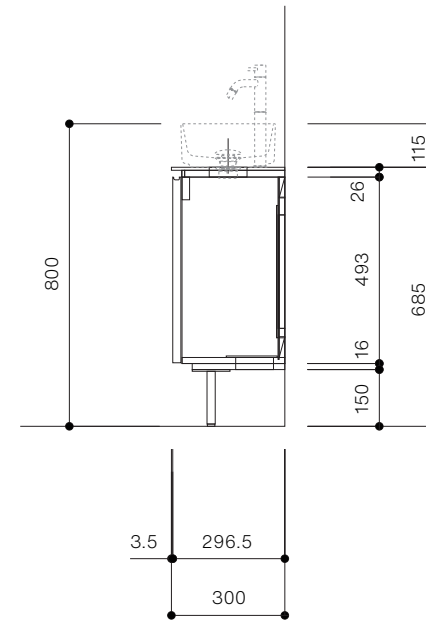

手洗器CIE-SHMILAT25 / 水栓アウトセット
脚部 H=150

背板開口フサギ板 ×1

ポリ合板 t2.5mm
(木口着色)
4点ビスキャップ留
500×350

底板開口フサギ板 ×1

ポリ合板 t2.5mm
(木口着色)
4点ビスキャップ留
450×135

単位:mm

品名 アサンブラージュミニ手洗キャビネット 間口750mm

品番 **OCA-750/OSXXXXXX150XX**

仕様 ●サイズ:W750×D300×H685mm ●2本脚 ●天板:ウルトラセラミック ●扉:マットペイント/オレフィンシート
●丁番:スライド丁番110度開き/ソフトクローズ内蔵タイプ ●洗面ボウル:水栓金具:排水目皿:トラップ:止水栓別途
●受注生産

重量 - 縮尺 -

AQUA PiA
ENJOY BATHROOM EXPERIENCE

●TEL 0120-65-1232 ●FAX 06-6532-1580
hits@hiratatile.co.jp