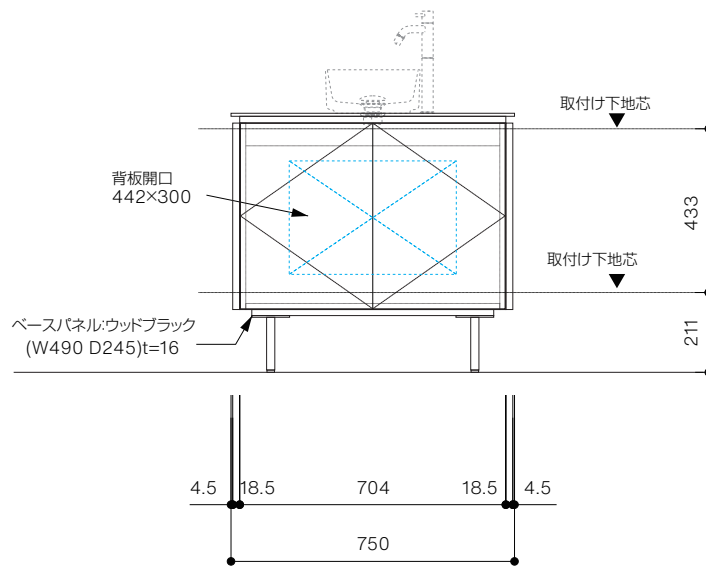

手洗器CIE-SHMILAT25 / 水栓アウトセット
脚部 H=150

背板開口フサギ板 ×1

ポリ合板 t2.5mm
(木口着色)
4点ビスキャップ留
500×350

底板開口フサギ板 ×1

ポリ合板 t2.5mm
(木口着色)
4点ビスキャップ留
450×135

単位:mm

品名 アサンブラージュミニ手洗キャビネット 間口750mm

品番 **OCA-750/OSXXXXXX150XX**

仕様 ●サイズ:W750×D300×H685mm ●2本脚 ●天板:ウルトラセラミック ●扉:マットペイント/オレフィンシート
●丁番:スライド丁番110度開き/ソフトクローズ内蔵タイプ ●洗面ボウル:水栓金具:排水目皿:トラップ:止水栓別途
●受注生産

重量 - 縮尺 -

AQUA PiA
ENJOY BATHROOM EXPERIENCE

●TEL 0120-65-1232 ●FAX 06-6532-1580
hits@hiratatile.co.jp