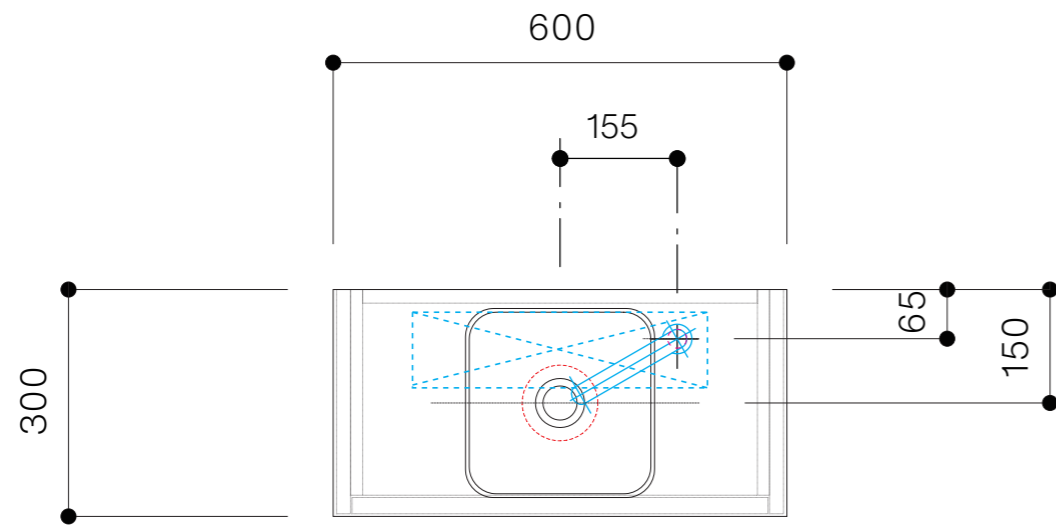

キャビネット	OCA-MN600/OS25XXXX150XX
洗面器	CIE-SHMILAQ25/
排水目皿	CIE-PIL01N/
水栓金具	AQ-E1700L3
トラップ	AQ-STR
止水栓 1/2	AQ-MZ21AD

キャビネット	OCA-MN600/OS25XXXX150XX
洗面器	CIE-SHMILAQ25/
排水目皿	CIE-PIL01N/
水栓金具	AQ-E1700L3
トラップ	AQ-BTN
止水栓 1/2	AQ-2261F