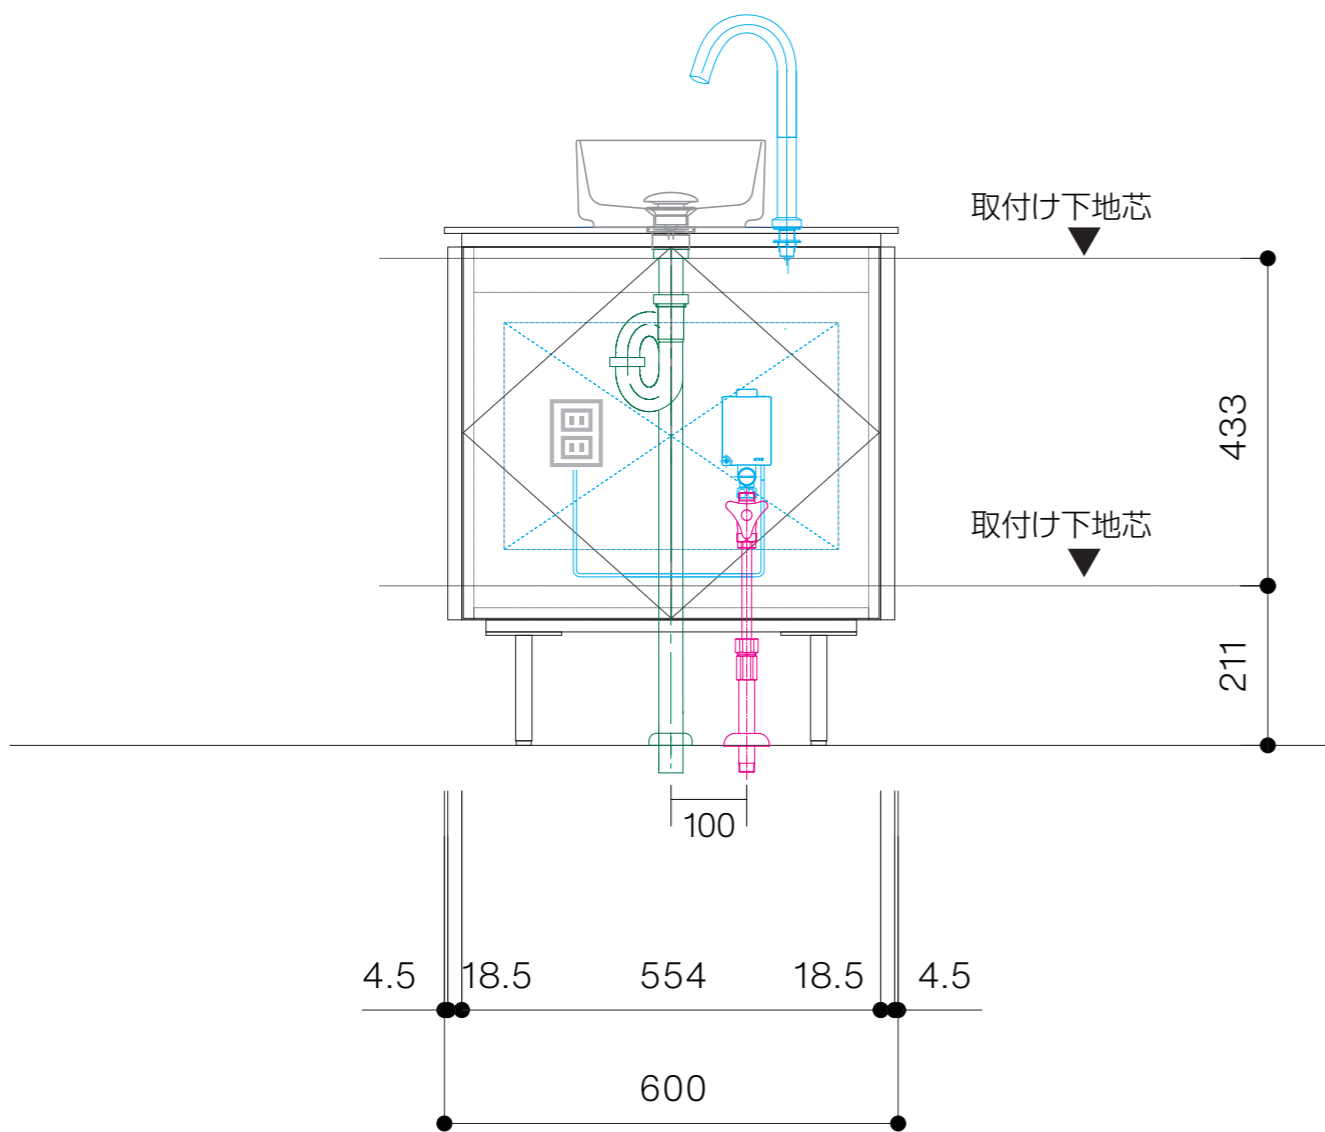

キャビネット	OCA-MN600/OS25XXXX150XX
洗面器	CIE-SHMILAQ25/
排水目皿	CIE-PIL01N/
水栓金具	AQ-E1700L3
トラップ	AQ-STR
止水栓 1/2	AQ-MZ21AD

キャビネット	OCA-MN600/OS25XXXX150XX
洗面器	CIE-SHMILAQ25/
排水目皿	CIE-PIL01N/
水栓金具	AQ-E1700L3
トラップ	AQ-BTN
止水栓 1/2	AQ-2261F