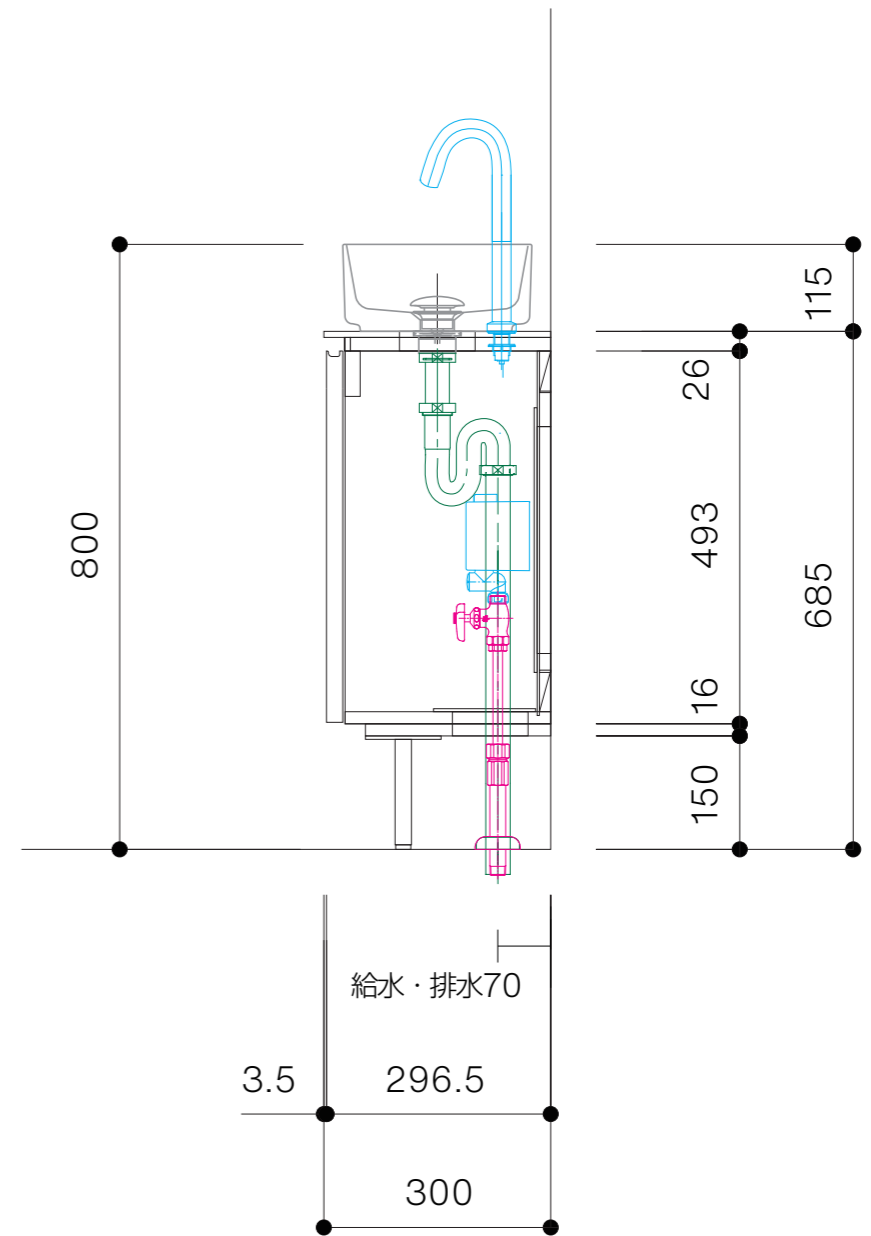

キャビネット	OCA-MN600/OS25XXXX150XX
洗面器	CIE-SHMILAQ25/
排水目皿	CIE-PIL01N/
水栓金具	AQ-E1700L3
トラップ	AQ-STR
止水栓 1/2	AQ-MZ21AD

キャビネット	OCA-MN600/OS25XXXX150XX
洗面器	CIE-SHMILAQ25/
排水目皿	CIE-PIL01N/
水栓金具	AQ-E1700L3
トラップ	AQ-BTN
止水栓 1/2	AQ-2261F