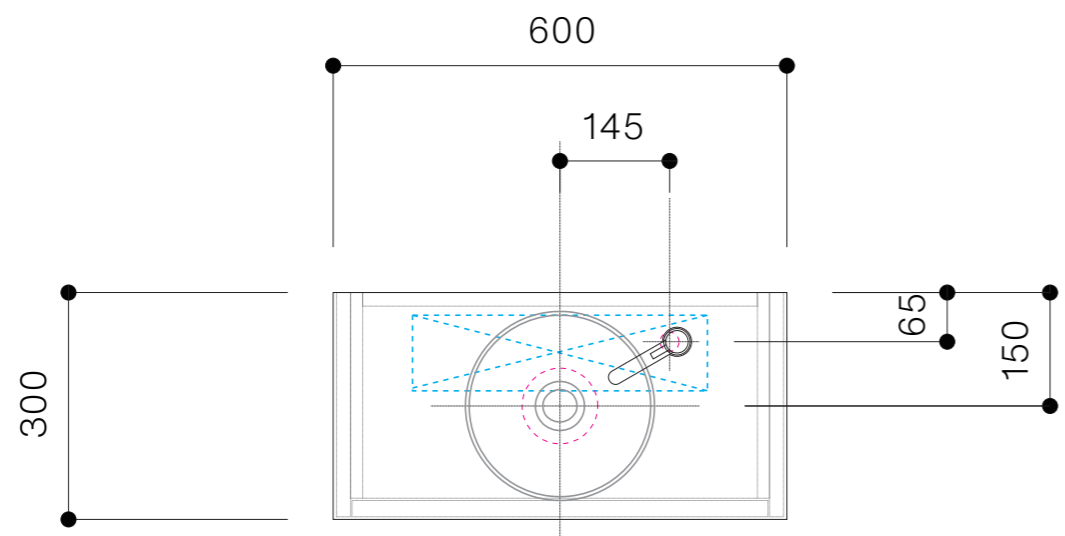

キャビネット	OCA-MN600/OS25XXXX150XX
洗面器	CIE-SHMILAT25/
排水目皿	CIE-PIL01N/
水栓金具	AQ-LFK612-187
トラップ	AQ-STR
止水栓 1/2	AQ-MZ21AD-L

キャビネット	OCA-MN600/OS25XXXX150XX
洗面器	CIE-SHMILAT25/
排水目皿	CIE-PIL01N/
水栓金具	AQ-LFK612-187
トラップ	AQ-BTN
止水栓 1/2	AQ-2261F