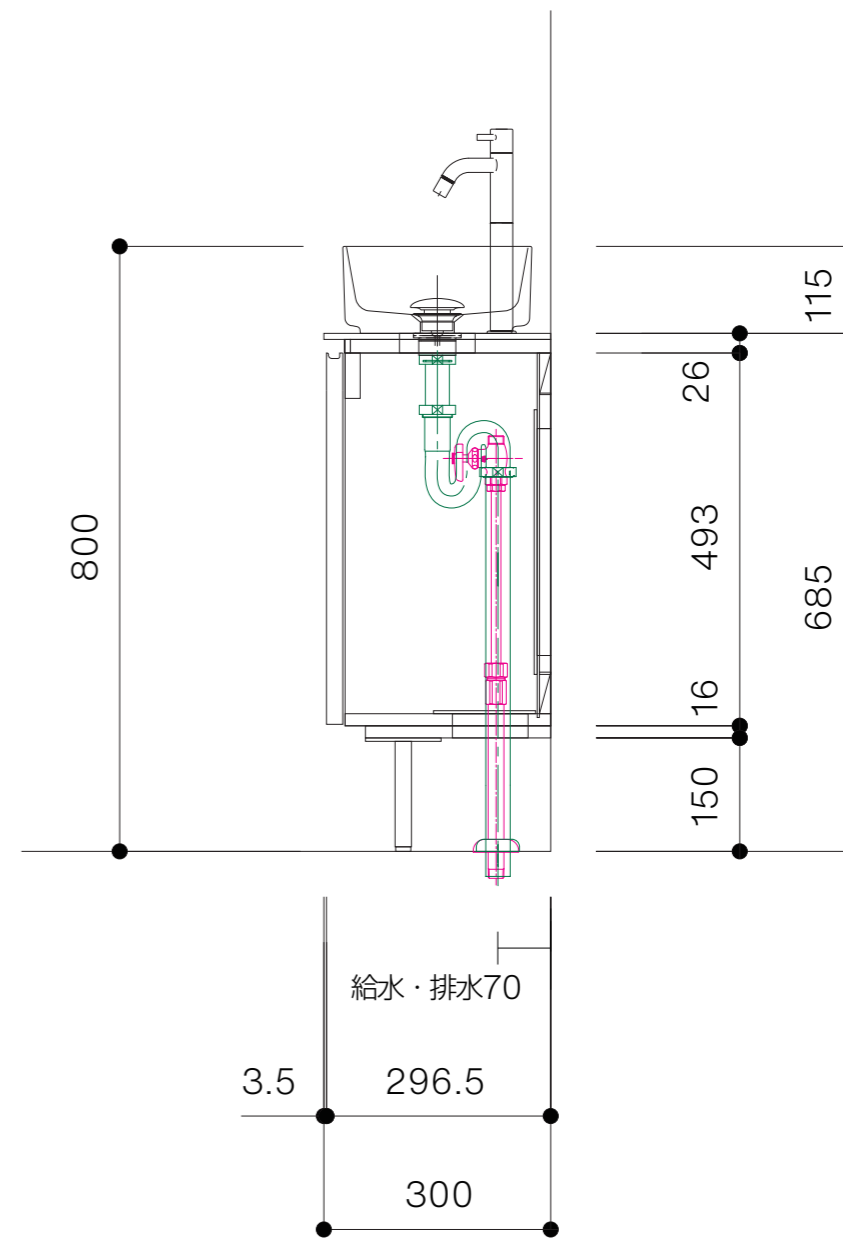

キャビネット	OCA-MN600/OS25XXXX150XX
洗面器	CIE-SHMILAT25/
排水目皿	CIE-PIL01N/
水栓金具	AQ-LFK612-187
トラップ	AQ-STR
止水栓 1/2	AQ-MZ21AD-L

キャビネット	OCA-MN600/OS25XXXX150XX
洗面器	CIE-SHMILAT25/
排水目皿	CIE-PIL01N/
水栓金具	AQ-LFK612-187
トラップ	AQ-BTN
止水栓 1/2	AQ-2261F