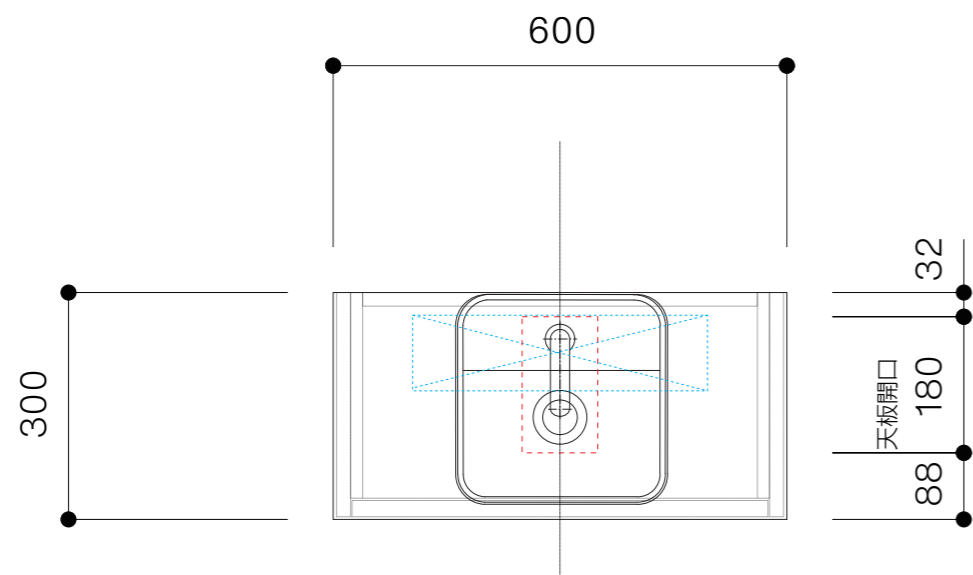

キャビネット	OCA-MN600/INXXXX200XX
洗面器	CIE-LPLAQ28/
排水目皿	CIE-PIL01N/
水栓金具	AQ-E1700
トラップ	AQ-STR
止水栓 1/2	AQ-MZ21AD

キャビネット	OCA-MN600/INXXXXX200XX
洗面器	CIE-LPLAQ28/
排水目皿	CIE-PIL01N/
水栓金具	AQ-E1700
トラップ	AQ-BTN
止水栓 1/2	AQ-2261F