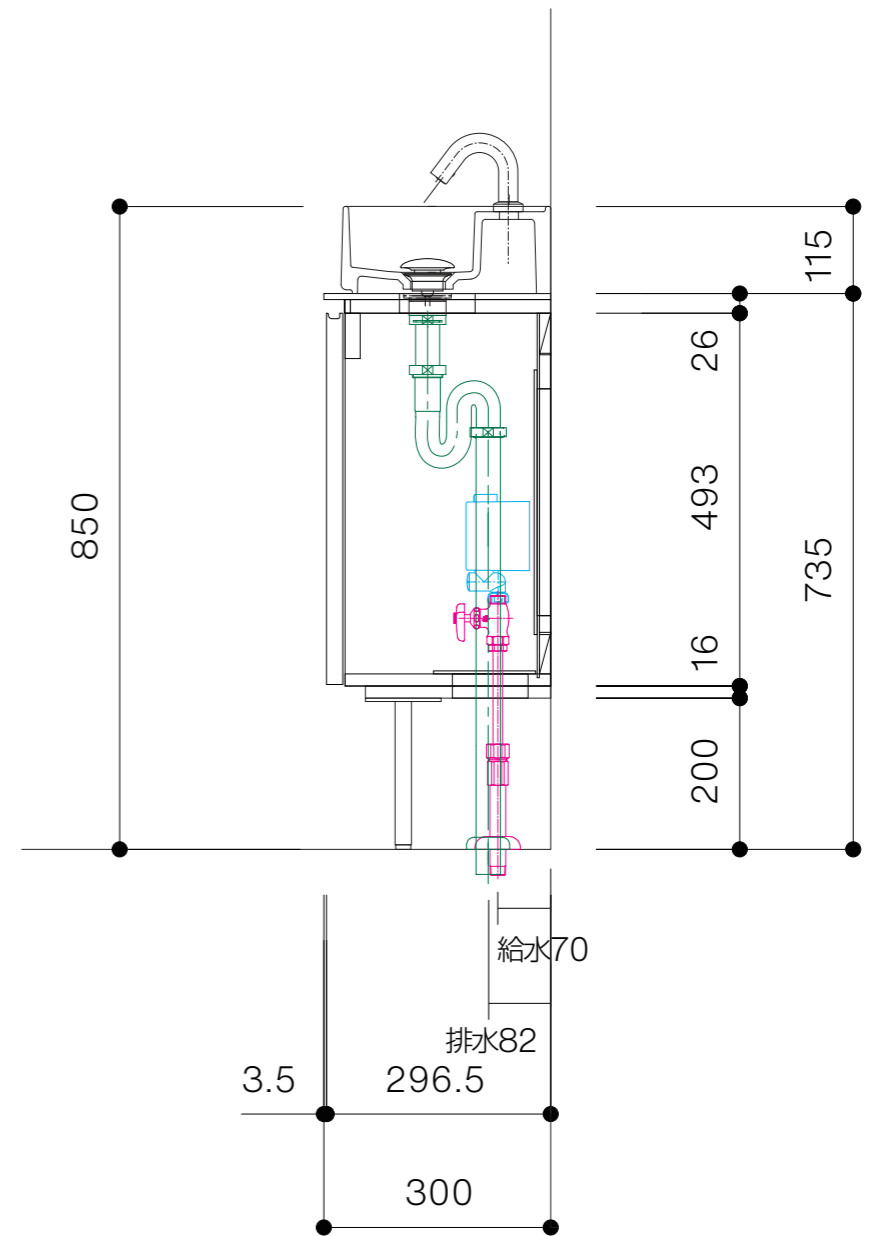

キャビネット	OCA-MN600/INXXXX200XX
洗面器	CIE-LPLAQ28/
排水目皿	CIE-PIL01N/
水栓金具	AQ-E1700
トラップ	AQ-STR
止水栓 1/2	AQ-MZ21AD

キャビネット	OCA-MN600/INXXXXX200XX
洗面器	CIE-LPLAQ28/
排水目皿	CIE-PIL01N/
水栓金具	AQ-E1700
トラップ	AQ-BTN
止水栓 1/2	AQ-2261F