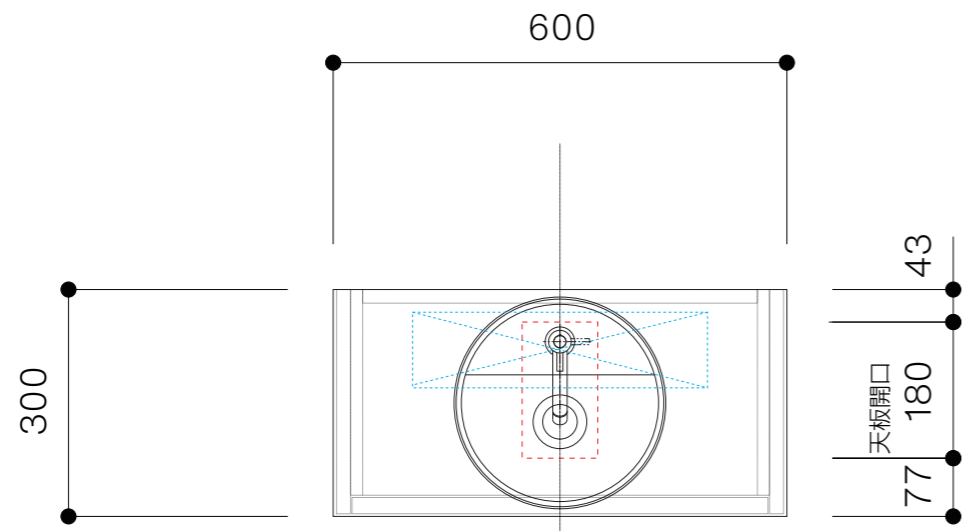

キャビネット	OCA-MN600/INXXXX200XX
洗面器	CIE-LPLAT28/
排水目皿	CIE-PIL01N/
水栓金具	AQ-LFK612
トラップ	AQ-STR
止水栓 1/2	AQ-MZ21AD-L

キャビネット	OCA-MN600/INXXXXX200XX
洗面器	CIE-LPLAT28/
排水目皿	CIE-PIL01N/
水栓金具	AQ-LFK612
トラップ	AQ-BTN
止水栓 1/2	AQ-2261F