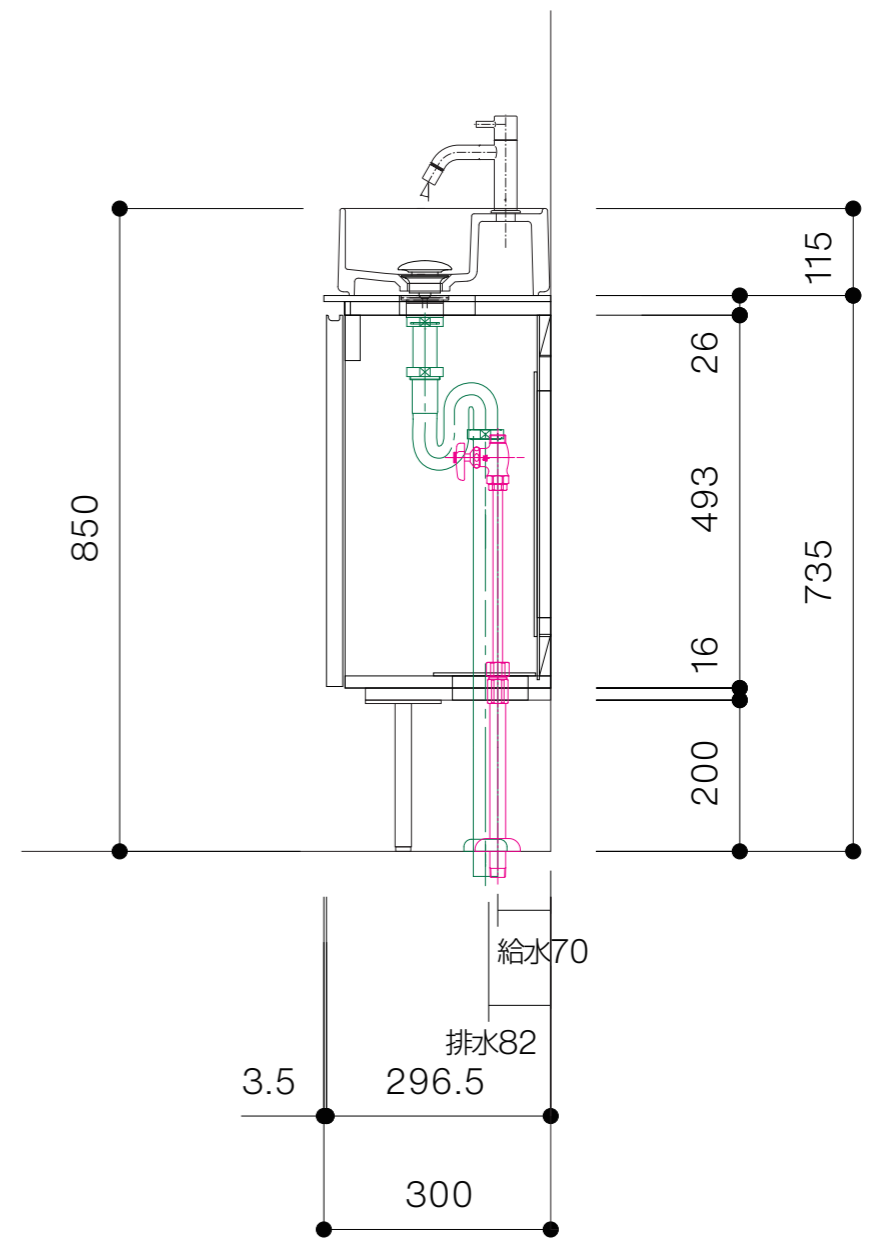

キャビネット	OCA-MN600/INXXXX200XX
洗面器	CIE-LPLAT28/
排水目皿	CIE-PIL01N/
水栓金具	AQ-LFK612
トラップ	AQ-STR
止水栓 1/2	AQ-MZ21AD-L

キャビネット	OCA-MN600/INXXXXX200XX
洗面器	CIE-LPLAT28/
排水目皿	CIE-PIL01N/
水栓金具	AQ-LFK612
トラップ	AQ-BTN
止水栓 1/2	AQ-2261F