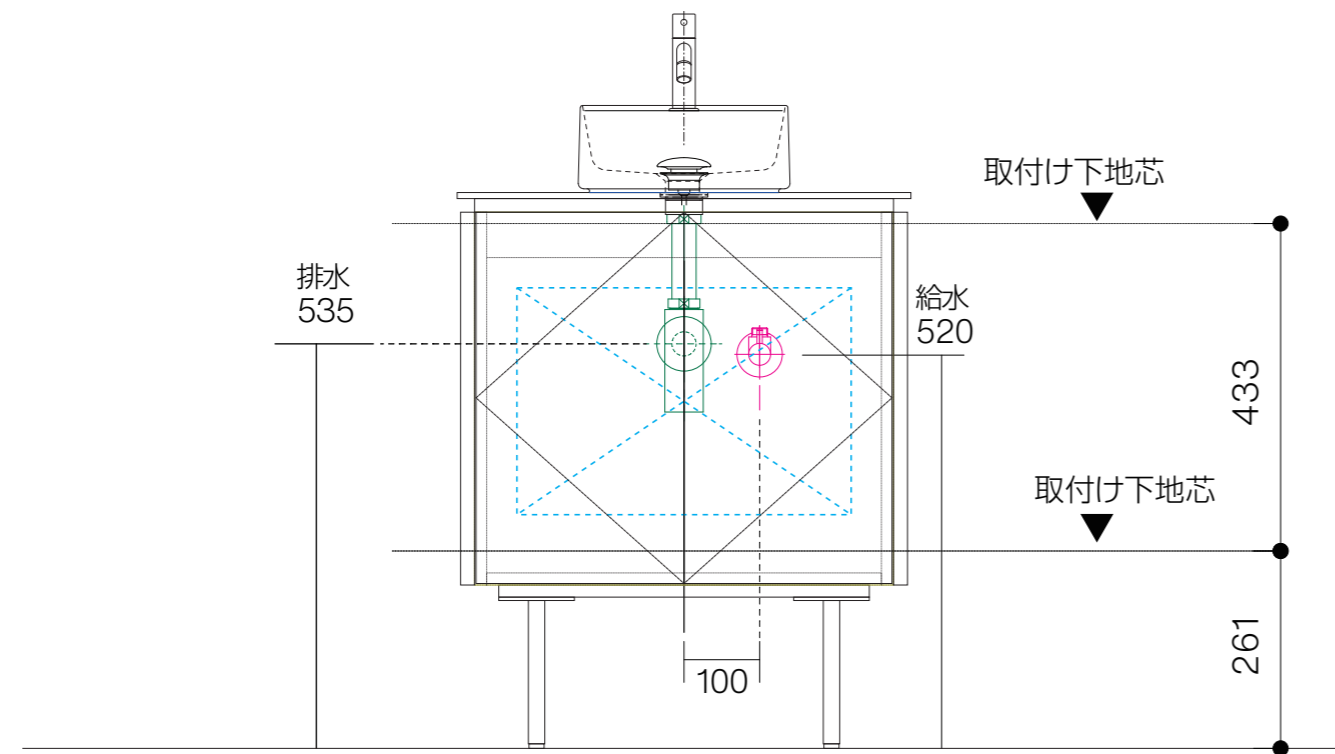

キャビネット	OCA-MN600/INXXXX200XX
洗面器	CIE-LPLAT28/
排水目皿	CIE-PIL01N/
水栓金具	AQ-LFK612
トラップ	AQ-STR
止水栓 1/2	AQ-MZ21AD-L

キャビネット	OCA-MN600/INXXXXX200XX
洗面器	CIE-LPLAT28/
排水目皿	CIE-PIL01N/
水栓金具	AQ-LFK612
トラップ	AQ-BTN
止水栓 1/2	AQ-2261F