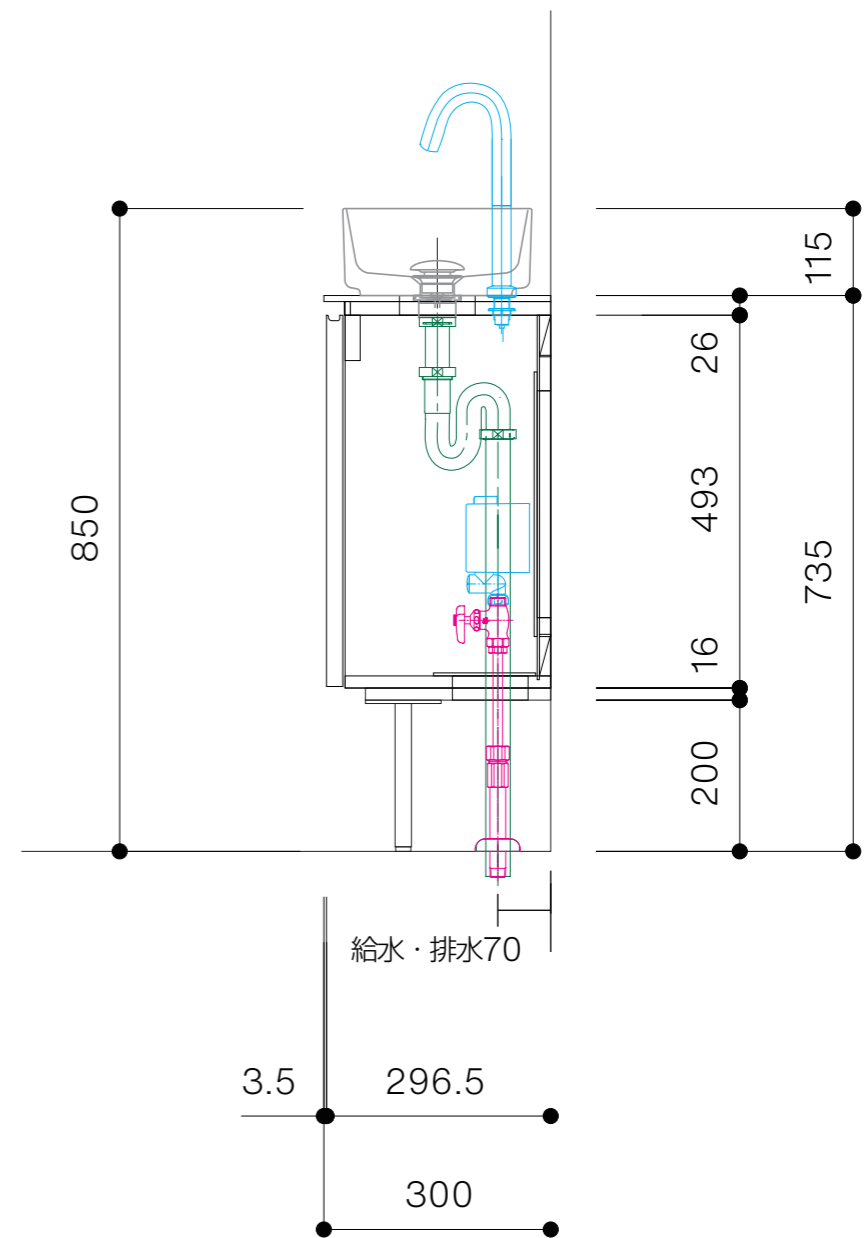

キャビネット	OCA-MN600/OS25XXXX200XX
洗面器	CIE-SHMILAQ25/
排水目皿	CIE-PIL01N/
水栓金具	AQ-E1700L3
トラップ	AQ-STR
止水栓 1/2	AQ-MZ21AD

キャビネット	OCA-MN600/OS25XXXX200XX
洗面器	CIE-SHMILAQ25/
排水目皿	CIE-PIL01N/
水栓金具	AQ-E1700L3
トラップ	AQ-BTN
止水栓 1/2	AQ-2261F