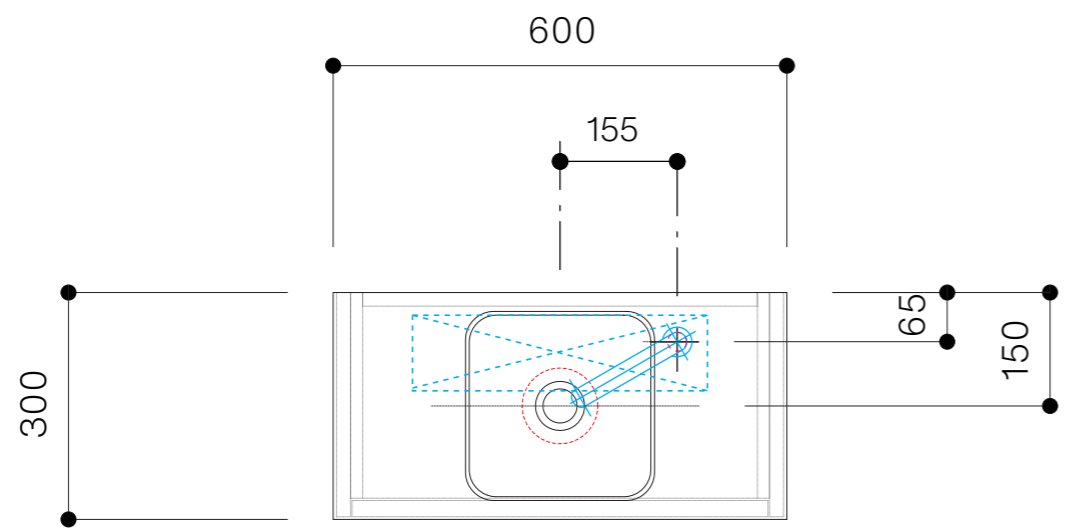

キャビネット	OCA-MN600/OS25XXXX200XX
洗面器	CIE-SHMILAQ25/
排水目皿	CIE-PIL01N/
水栓金具	AQ-E1700L3
トラップ	AQ-STR
止水栓 1/2	AQ-MZ21AD

キャビネット	OCA-MN600/OS25XXXX200XX
洗面器	CIE-SHMILAQ25/
排水目皿	CIE-PIL01N/
水栓金具	AQ-E1700L3
トラップ	AQ-BTN
止水栓 1/2	AQ-2261F