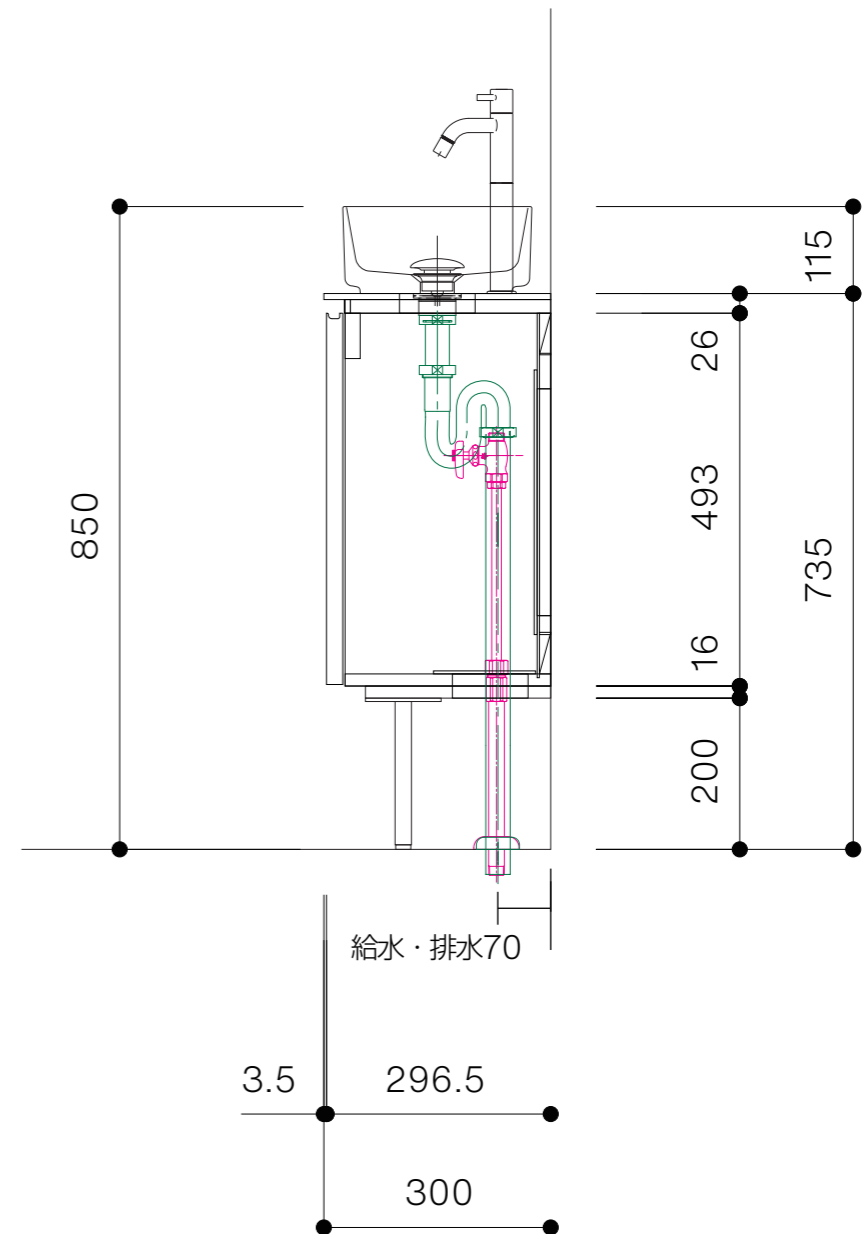

キャビネット	OCA-MN600/OS25XXXX200XX
洗面器	CIE-SHMILAT25/
排水目皿	CIE-PIL01N/
水栓金具	AQ-LFK612-187
トラップ	AQ-STR
止水栓 1/2	AQ-MZ21AD-L

キャビネット	OCA-MN600/OS25XXXX200XX
洗面器	CIE-SHMILAT25/
排水目皿	CIE-PIL01N/
水栓金具	AQ-LFK612-187
トラップ	AQ-BTN
止水栓 1/2	AQ-2261F