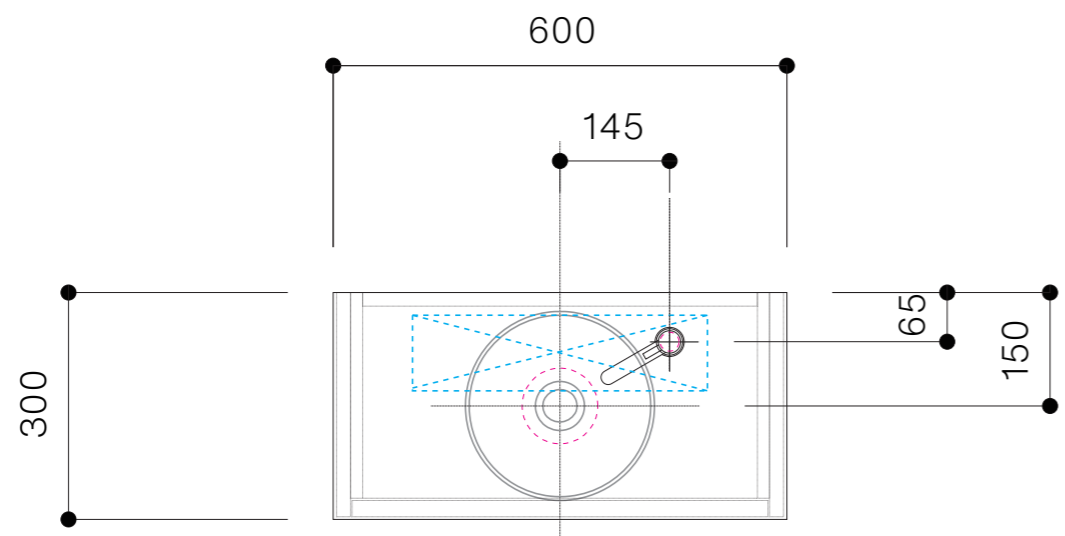

キャビネット	OCA-MN600/OS25XXXX200XX
洗面器	CIE-SHMILAT25/
排水目皿	CIE-PIL01N/
水栓金具	AQ-LFK612-187
トラップ	AQ-STR
止水栓 1/2	AQ-MZ21AD-L

キャビネット	OCA-MN600/OS25XXXX200XX
洗面器	CIE-SHMILAT25/
排水目皿	CIE-PIL01N/
水栓金具	AQ-LFK612-187
トラップ	AQ-BTN
止水栓 1/2	AQ-2261F