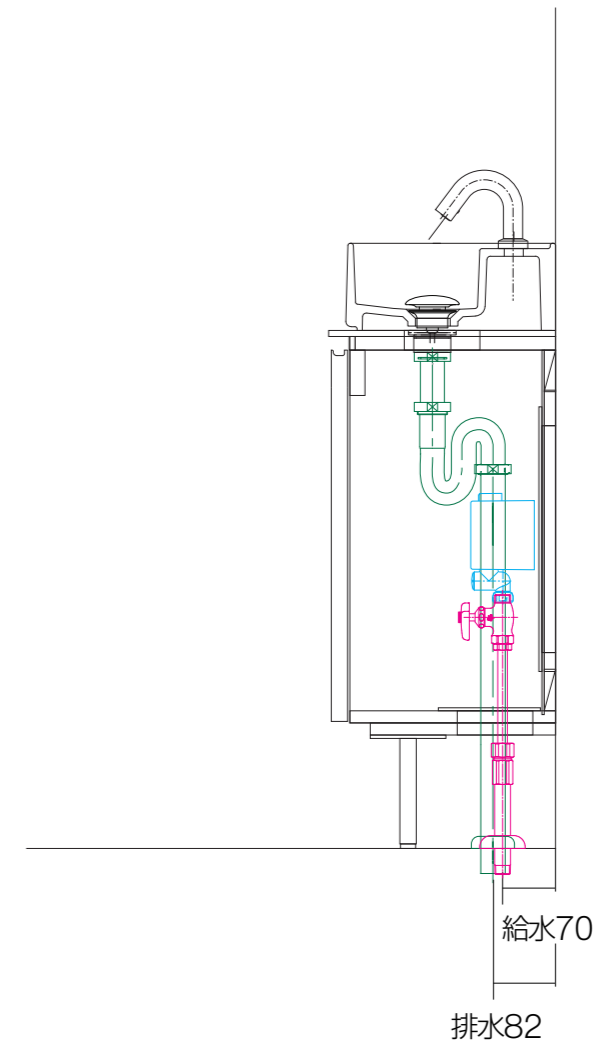

キャビネット	OCA-MN750/INXXXX150XX
洗面器	CIE-LPLAQ28/
排水目皿	CIE-PIL01N/
水栓金具	AQ-E1700
トラップ	AQ-STR
止水栓 1/2	AQ-MZ21AD

キャビネット	OCA-MN750/INXXXX150XX
洗面器	CIE-LPLAQ28/
排水目皿	CIE-PIL01N/
水栓金具	AQ-E1700
トラップ	AQ-BTN
止水栓 1/2	AQ-2261F