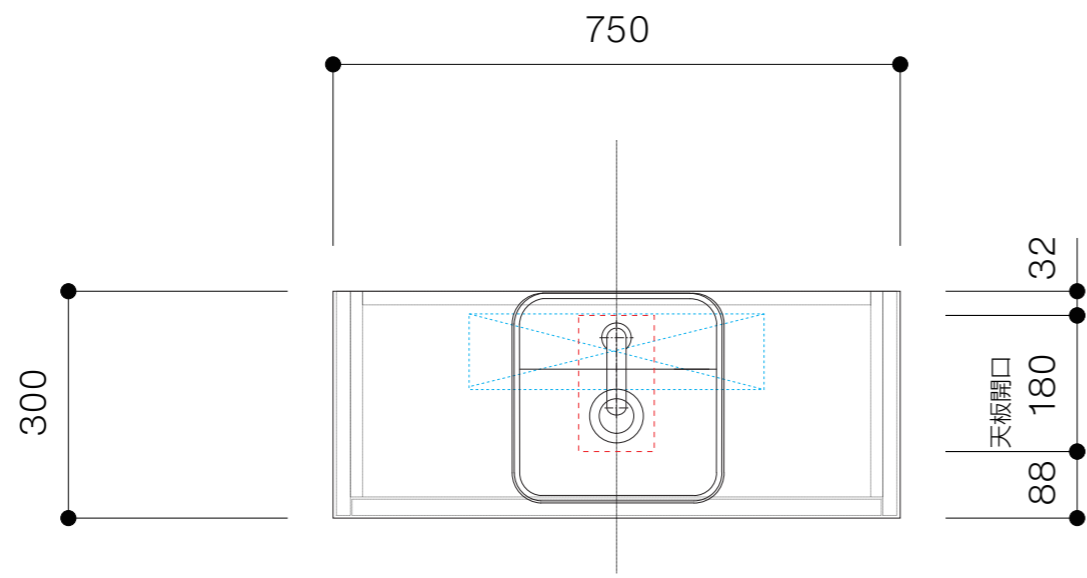

キャビネット	OCA-MN750/INXXXX150XX
洗面器	CIE-LPLAQ28/
排水目皿	CIE-PIL01N/
水栓金具	AQ-E1700
トラップ	AQ-STR
止水栓 1/2	AQ-MZ21AD

キャビネット	OCA-MN750/INXXXX150XX
洗面器	CIE-LPLAQ28/
排水目皿	CIE-PIL01N/
水栓金具	AQ-E1700
トラップ	AQ-BTN
止水栓 1/2	AQ-2261F