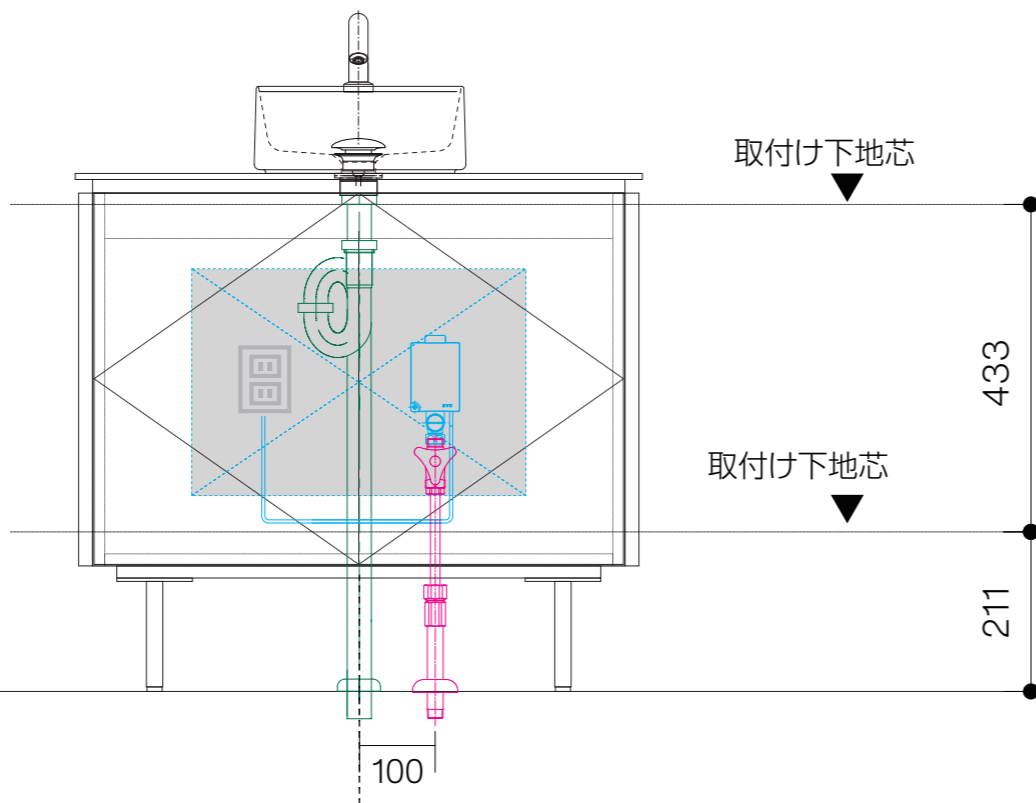

キャビネット	OCA-MN750/INXXXX150XX
洗面器	CIE-LPLAQ28/
排水目皿	CIE-PIL01N/
水栓金具	AQ-E1700
トラップ	AQ-STR
止水栓 1/2	AQ-MZ21AD

キャビネット	OCA-MN750/INXXXX150XX
洗面器	CIE-LPLAQ28/
排水目皿	CIE-PIL01N/
水栓金具	AQ-E1700
トラップ	AQ-BTN
止水栓 1/2	AQ-2261F