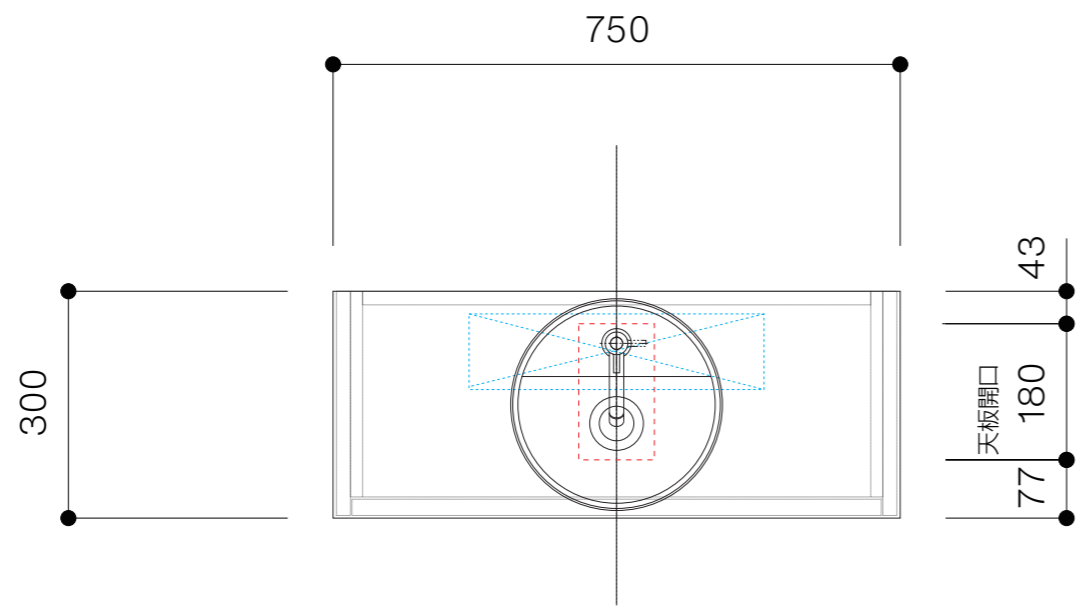

キャビネット	OCA-MN750/INXXXX150XX
洗面器	CIE-LPLAT28/
排水目皿	CIE-PIL01N/
水栓金具	AQ-LFK612
トラップ	AQ-STR
止水栓 1/2	AQ-MZ21AD-L

キャビネット	OCA-MN750/INXXXX150XX
洗面器	CIE-LPLAT28/
排水目皿	CIE-PIL01N/
水栓金具	AQ-LFK612
トラップ	AQ-BTN
止水栓 1/2	AQ-2261F