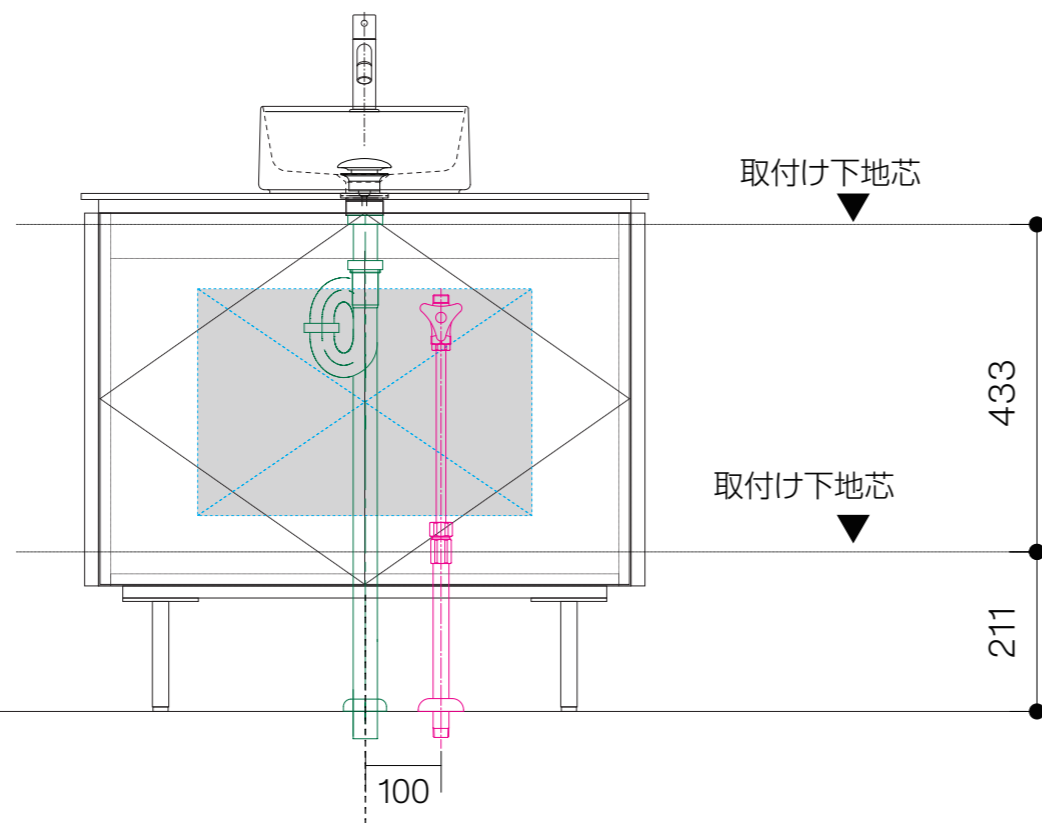

キャビネット	OCA-MN750/INXXXX150XX
洗面器	CIE-LPLAT28/
排水目皿	CIE-PIL01N/
水栓金具	AQ-LFK612
トラップ	AQ-STR
止水栓 1/2	AQ-MZ21AD-L

キャビネット	OCA-MN750/INXXXX150XX
洗面器	CIE-LPLAT28/
排水目皿	CIE-PIL01N/
水栓金具	AQ-LFK612
トラップ	AQ-BTN
止水栓 1/2	AQ-2261F