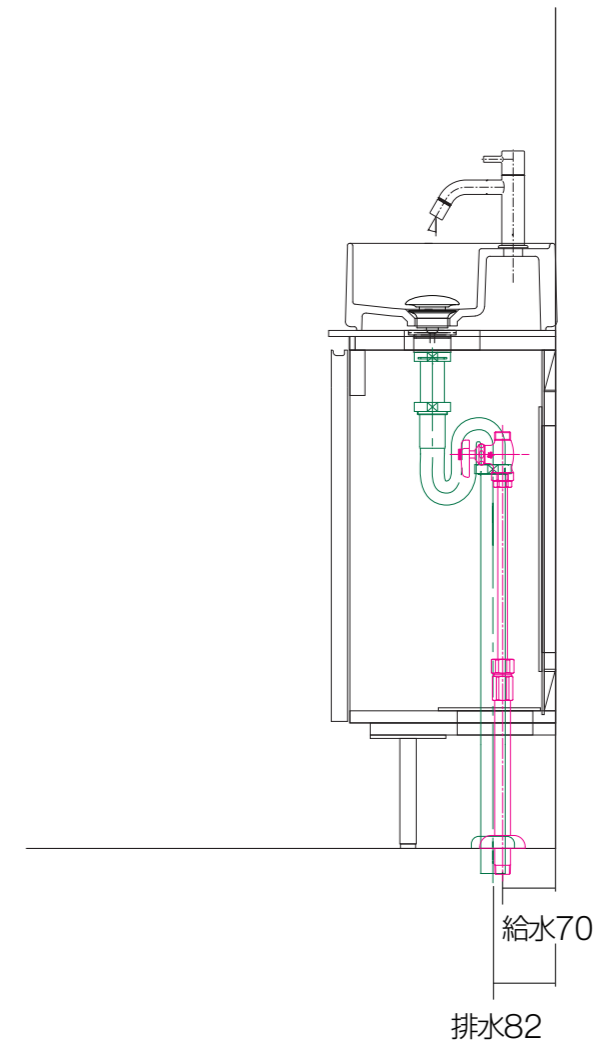

キャビネット	OCA-MN750/INXXXX150XX
洗面器	CIE-LPLAT28/
排水目皿	CIE-PIL01N/
水栓金具	AQ-LFK612
トラップ	AQ-STR
止水栓 1/2	AQ-MZ21AD-L

キャビネット	OCA-MN750/INXXXX150XX
洗面器	CIE-LPLAT28/
排水目皿	CIE-PIL01N/
水栓金具	AQ-LFK612
トラップ	AQ-BTN
止水栓 1/2	AQ-2261F