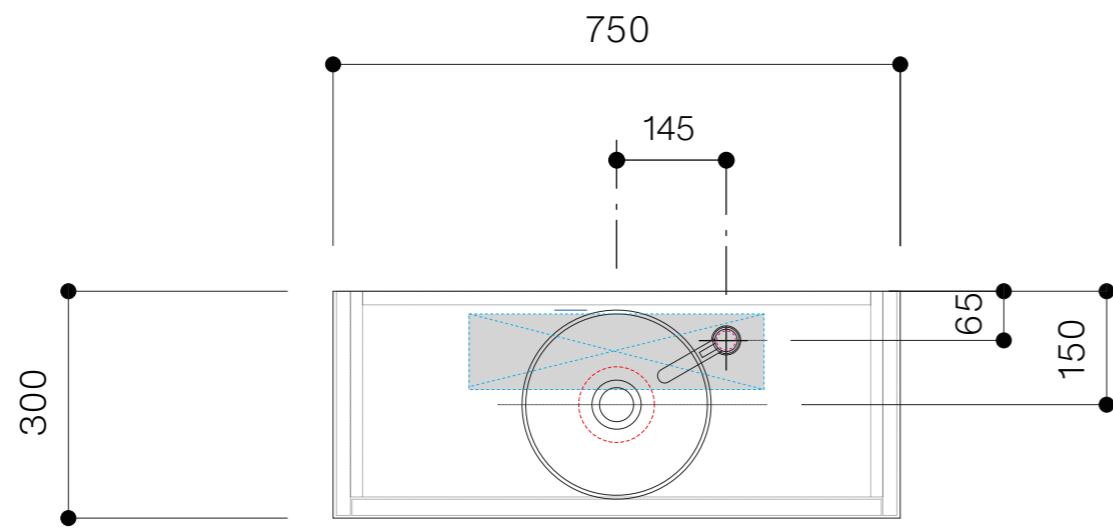

キャビネット	OCA-MN750/OS25XXXX150XX
洗面器	CIE-SHMILAT25/
排水目皿	CIE-PIL01N/
水栓金具	AQ-LFK612X-187
トラップ	AQ-STR
止水栓 1/2	AQ-MZ21AD-L

キャビネット	OCA-MN750/OS25XXXX150XX
洗面器	CIE-SHMILAT25/
排水目皿	CIE-PIL01N/
水栓金具	AQ-LFK612X-187
トラップ	AQ-BTN
止水栓 1/2	AQ-2261F