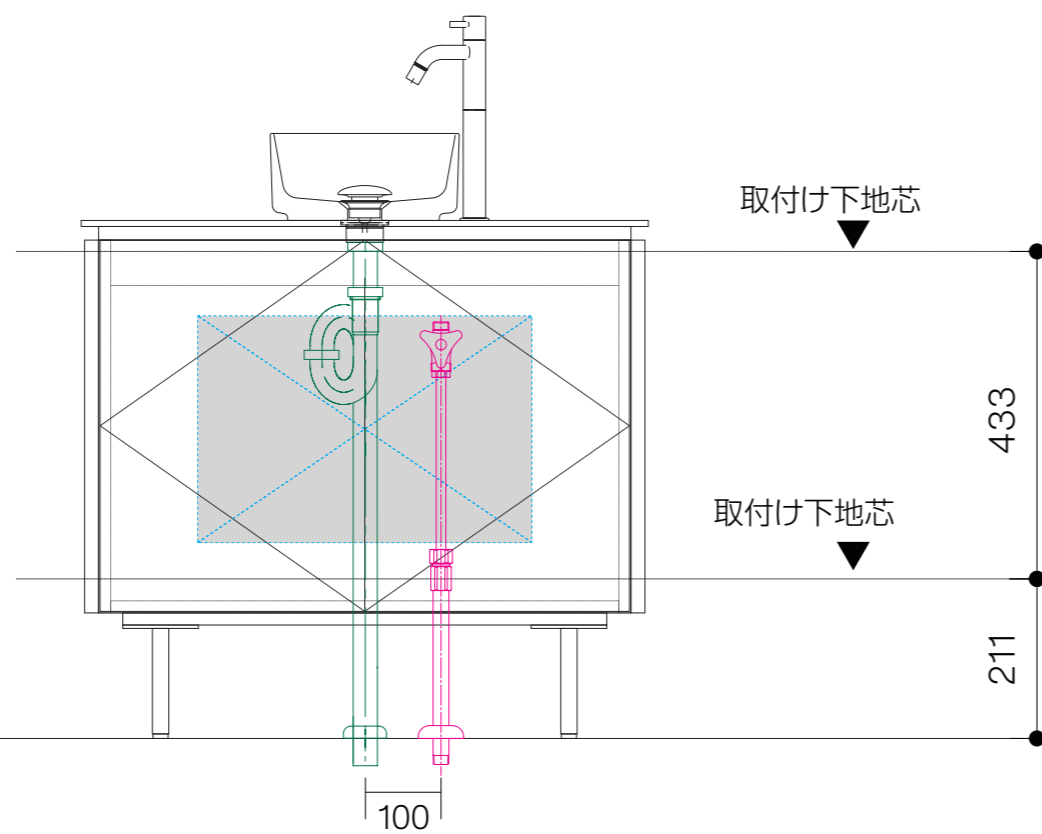

キャビネット	OCA-MN750/OS25XXXX150XX
洗面器	CIE-SHMILAT25/
排水目皿	CIE-PIL01N/
水栓金具	AQ-LFK612X-187
トラップ	AQ-STR
止水栓 1/2	AQ-MZ21AD-L

キャビネット	OCA-MN750/OS25XXXX150XX
洗面器	CIE-SHMILAT25/
排水目皿	CIE-PIL01N/
水栓金具	AQ-LFK612X-187
トラップ	AQ-BTN
止水栓 1/2	AQ-2261F