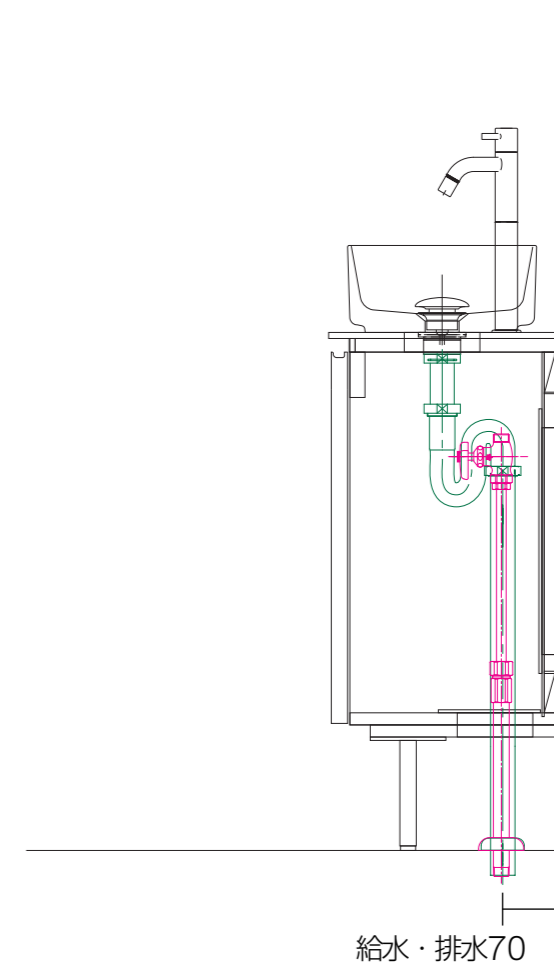

キャビネット	OCA-MN750/OS25XXXX150XX
洗面器	CIE-SHMILAT25/
排水目皿	CIE-PIL01N/
水栓金具	AQ-LFK612X-187
トラップ	AQ-STR
止水栓 1/2	AQ-MZ21AD-L

キャビネット	OCA-MN750/OS25XXXX150XX
洗面器	CIE-SHMILAT25/
排水目皿	CIE-PIL01N/
水栓金具	AQ-LFK612X-187
トラップ	AQ-BTN
止水栓 1/2	AQ-2261F