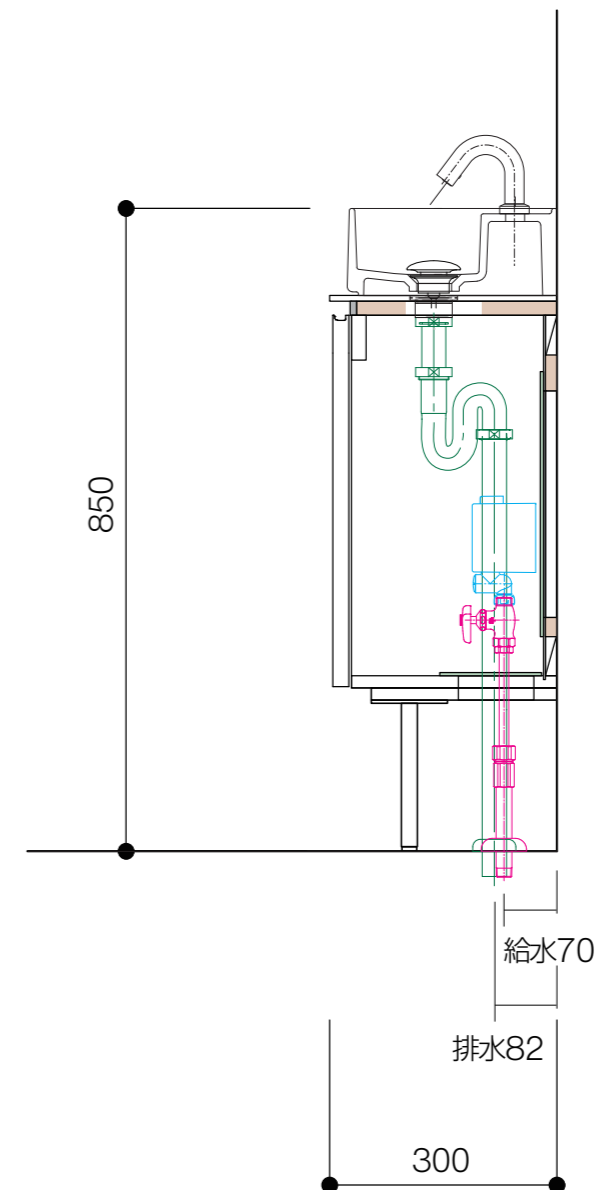

キャビネット	OCA-MN750/INXXXX200XX
洗面器	CIE-LPLAQ28/
排水目皿	CIE-PIL01N/
水栓金具	AQ-E1700
トラップ	AQ-STR
止水栓 1/2	AQ-MZ21AD

キャビネット	OCA-MN750/INXXXX200XX
洗面器	CIE-LPLAQ28/
排水目皿	CIE-PIL01N/
水栓金具	AQ-E1700
トラップ	AQ-BTN
止水栓 1/2	AQ-2261F