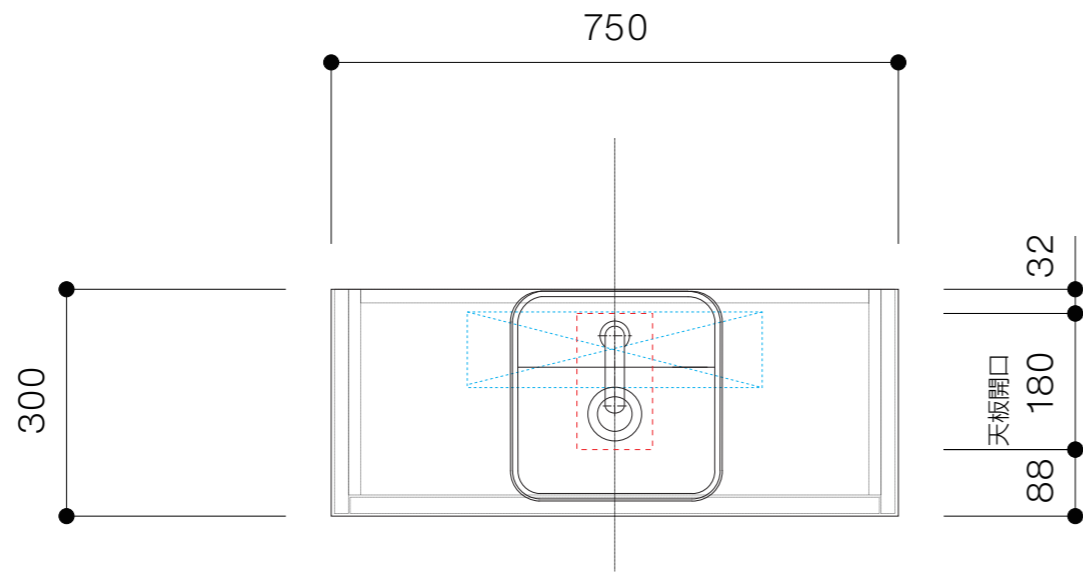

キャビネット	OCA-MN750/INXXXX200XX
洗面器	CIE-LPLAQ28/
排水目皿	CIE-PIL01N/
水栓金具	AQ-E1700
トラップ	AQ-STR
止水栓 1/2	AQ-MZ21AD

キャビネット	OCA-MN750/INXXXX200XX
洗面器	CIE-LPLAQ28/
排水目皿	CIE-PIL01N/
水栓金具	AQ-E1700
トラップ	AQ-BTN
止水栓 1/2	AQ-2261F