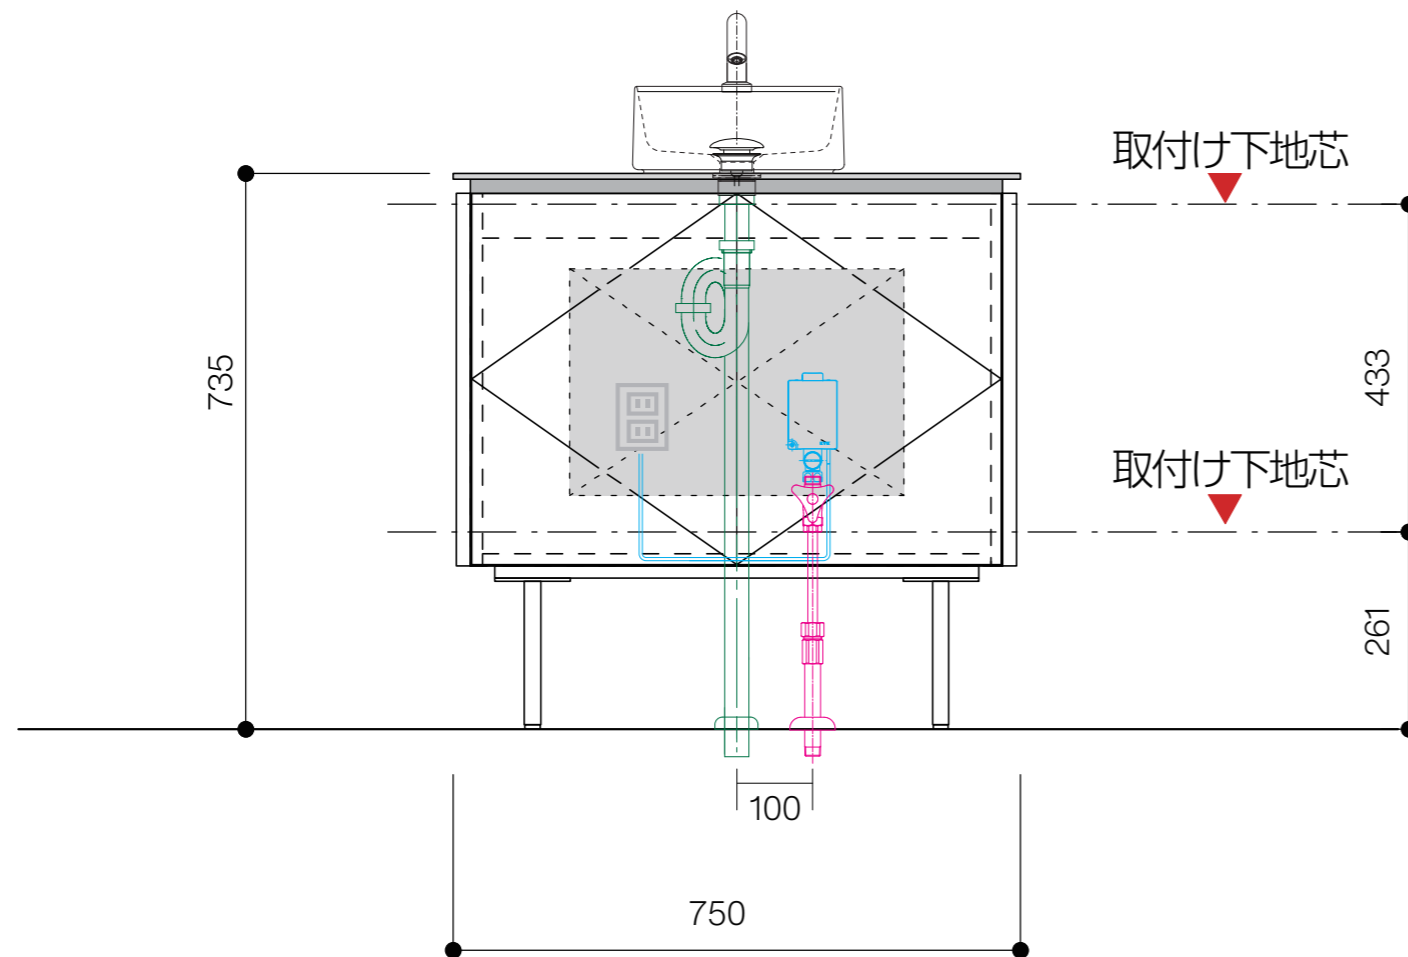

キャビネット	OCA-MN750/INXXXX200XX
洗面器	CIE-LPLAQ28/
排水目皿	CIE-PIL01N/
水栓金具	AQ-E1700
トラップ	AQ-STR
止水栓 1/2	AQ-MZ21AD

キャビネット	OCA-MN750/INXXXX200XX
洗面器	CIE-LPLAQ28/
排水目皿	CIE-PIL01N/
水栓金具	AQ-E1700
トラップ	AQ-BTN
止水栓 1/2	AQ-2261F