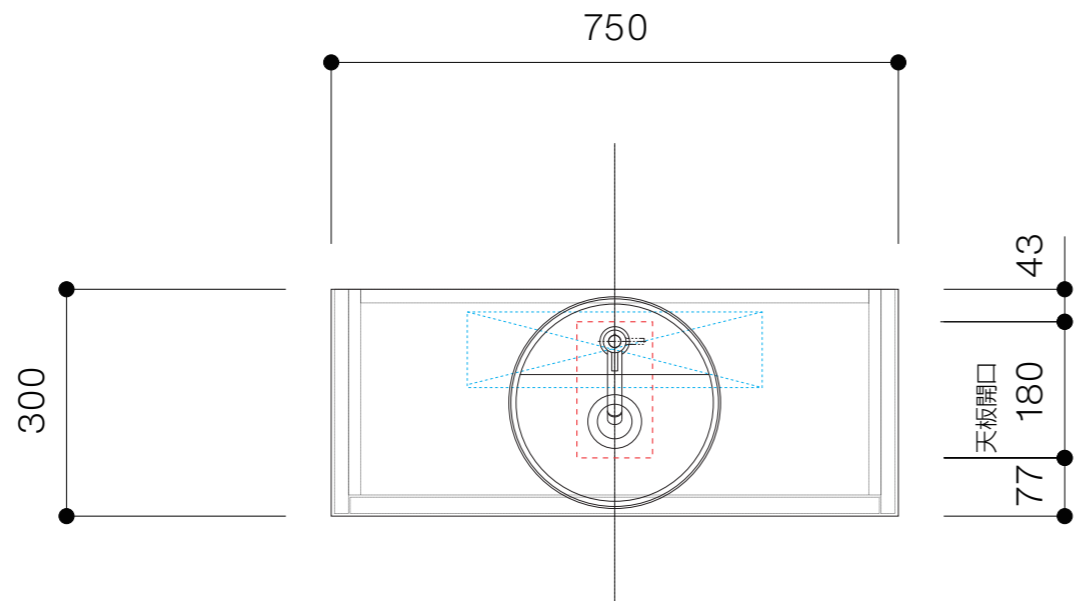

キャビネット	OCA-MN750/INXXXX200XX
洗面器	CIE-LPLAT28/
排水目皿	CIE-PIL01N/
水栓金具	AQ-LFK612
トラップ	AQ-STR
止水栓 1/2	AQ-MZ21AD-L

キャビネット	OCA-MN750/INXXXX200XX
洗面器	CIE-LPLAT28/
排水目皿	CIE-PIL01N/
水栓金具	AQ-LFK612
トラップ	AQ-BTN
止水栓 1/2	AQ-2261F