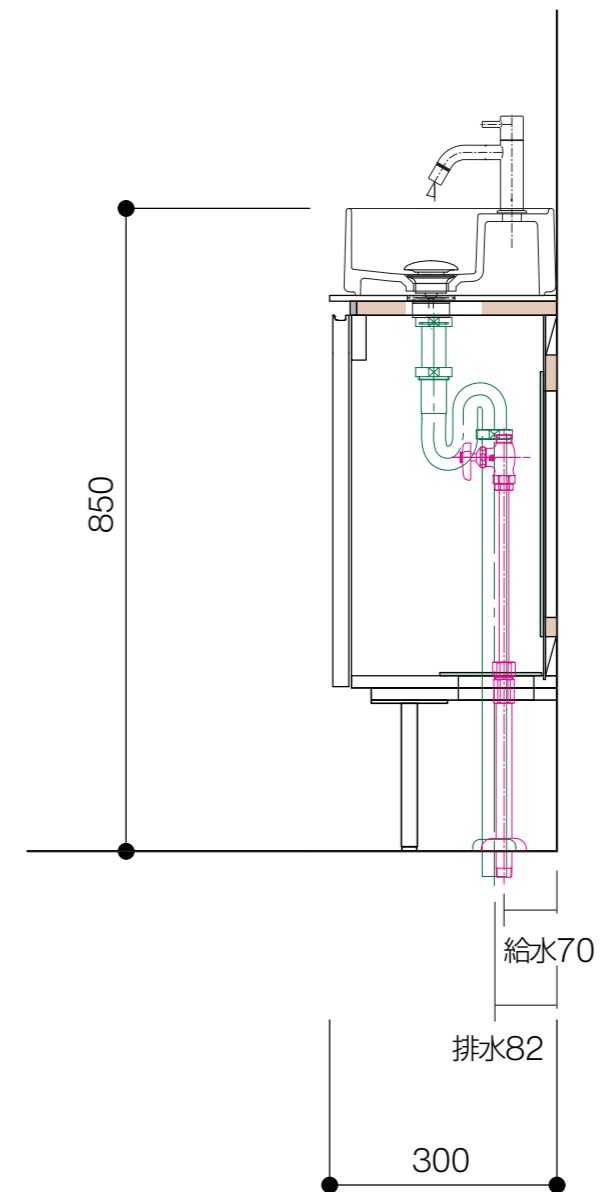

キャビネット	OCA-MN750/INXXXX200XX
洗面器	CIE-LPLAT28/
排水目皿	CIE-PIL01N/
水栓金具	AQ-LFK612
トラップ	AQ-STR
止水栓 1/2	AQ-MZ21AD-L

キャビネット	OCA-MN750/INXXXX200XX
洗面器	CIE-LPLAT28/
排水目皿	CIE-PIL01N/
水栓金具	AQ-LFK612
トラップ	AQ-BTN
止水栓 1/2	AQ-2261F