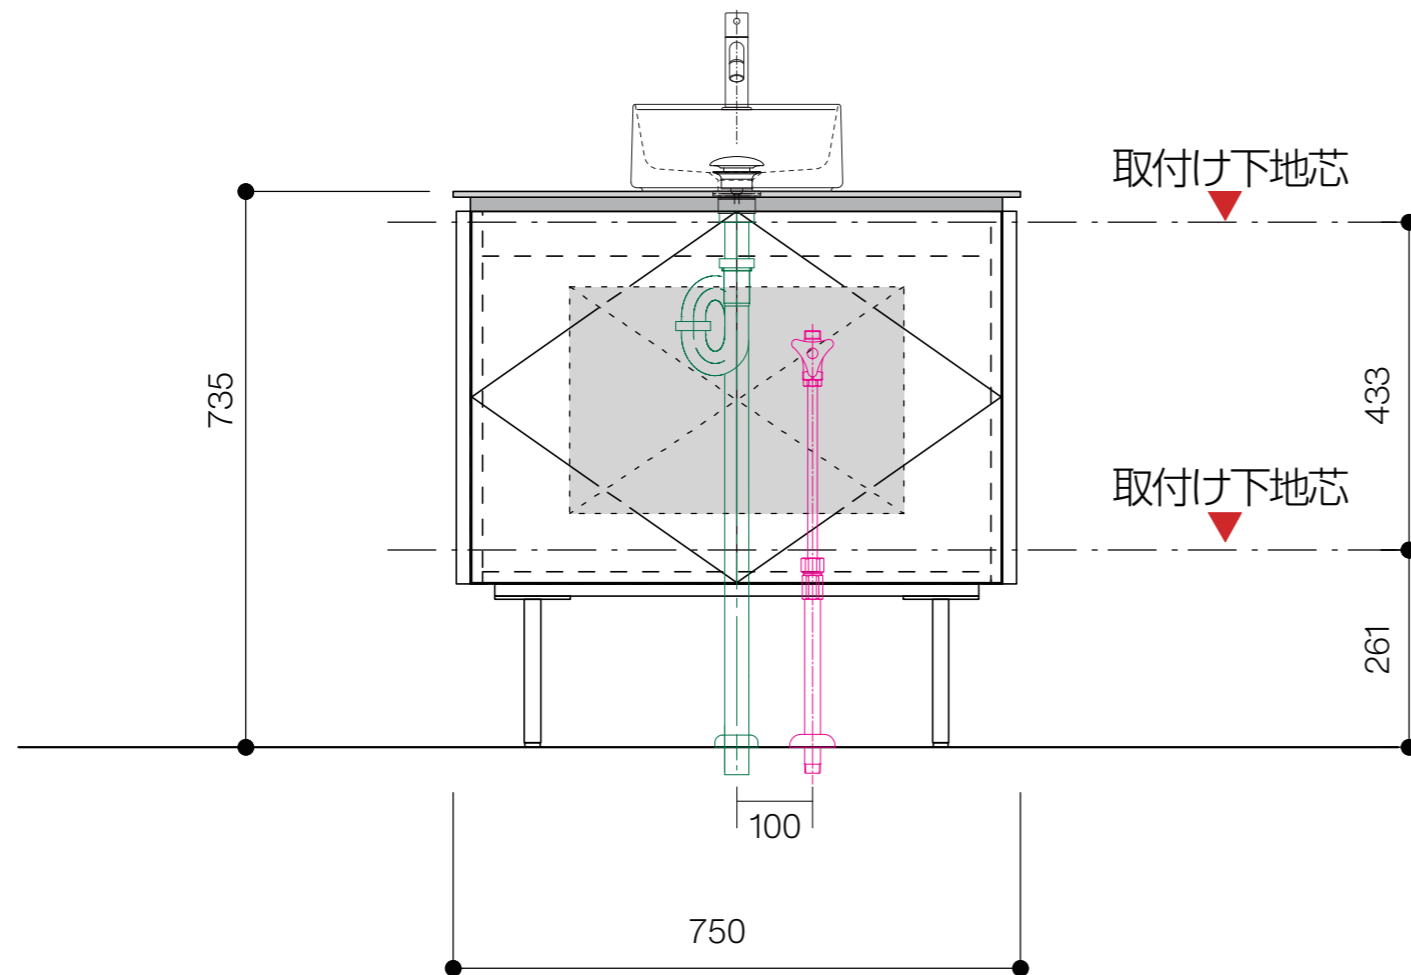

キャビネット	OCA-MN750/INXXXX200XX
洗面器	CIE-LPLAT28/
排水目皿	CIE-PIL01N/
水栓金具	AQ-LFK612
トラップ	AQ-STR
止水栓 1/2	AQ-MZ21AD-L

キャビネット	OCA-MN750/INXXXX200XX
洗面器	CIE-LPLAT28/
排水目皿	CIE-PIL01N/
水栓金具	AQ-LFK612
トラップ	AQ-BTN
止水栓 1/2	AQ-2261F