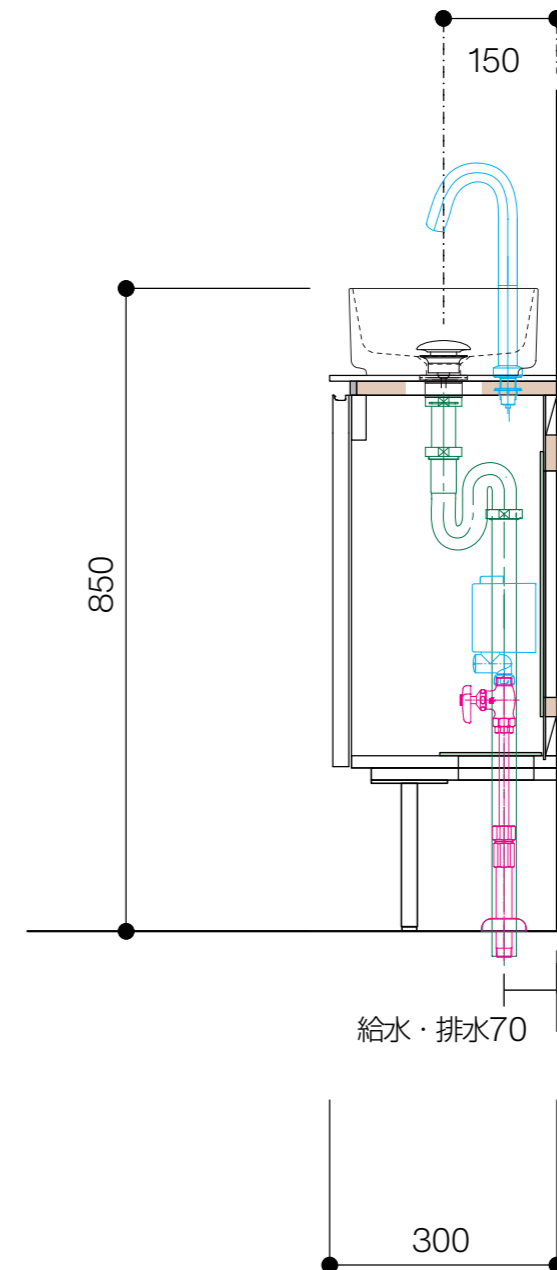

キャビネット	OCA-MN750/OS25XXXX200XX
洗面器	CIE-SHMILAQ25/
排水目皿	CIE-PIL01N/
水栓金具	AQ-E1700L3
トラップ	AQ-STR
止水栓 1/2	AQ-MZ21AD

キャビネット	OCA-MN750/OS25XXXX200XX
洗面器	CIE-SHMILAQ25/
排水目皿	CIE-PIL01N/
水栓金具	AQ-E1700L3
トラップ	AQ-BTN
止水栓 1/2	AQ-2261F