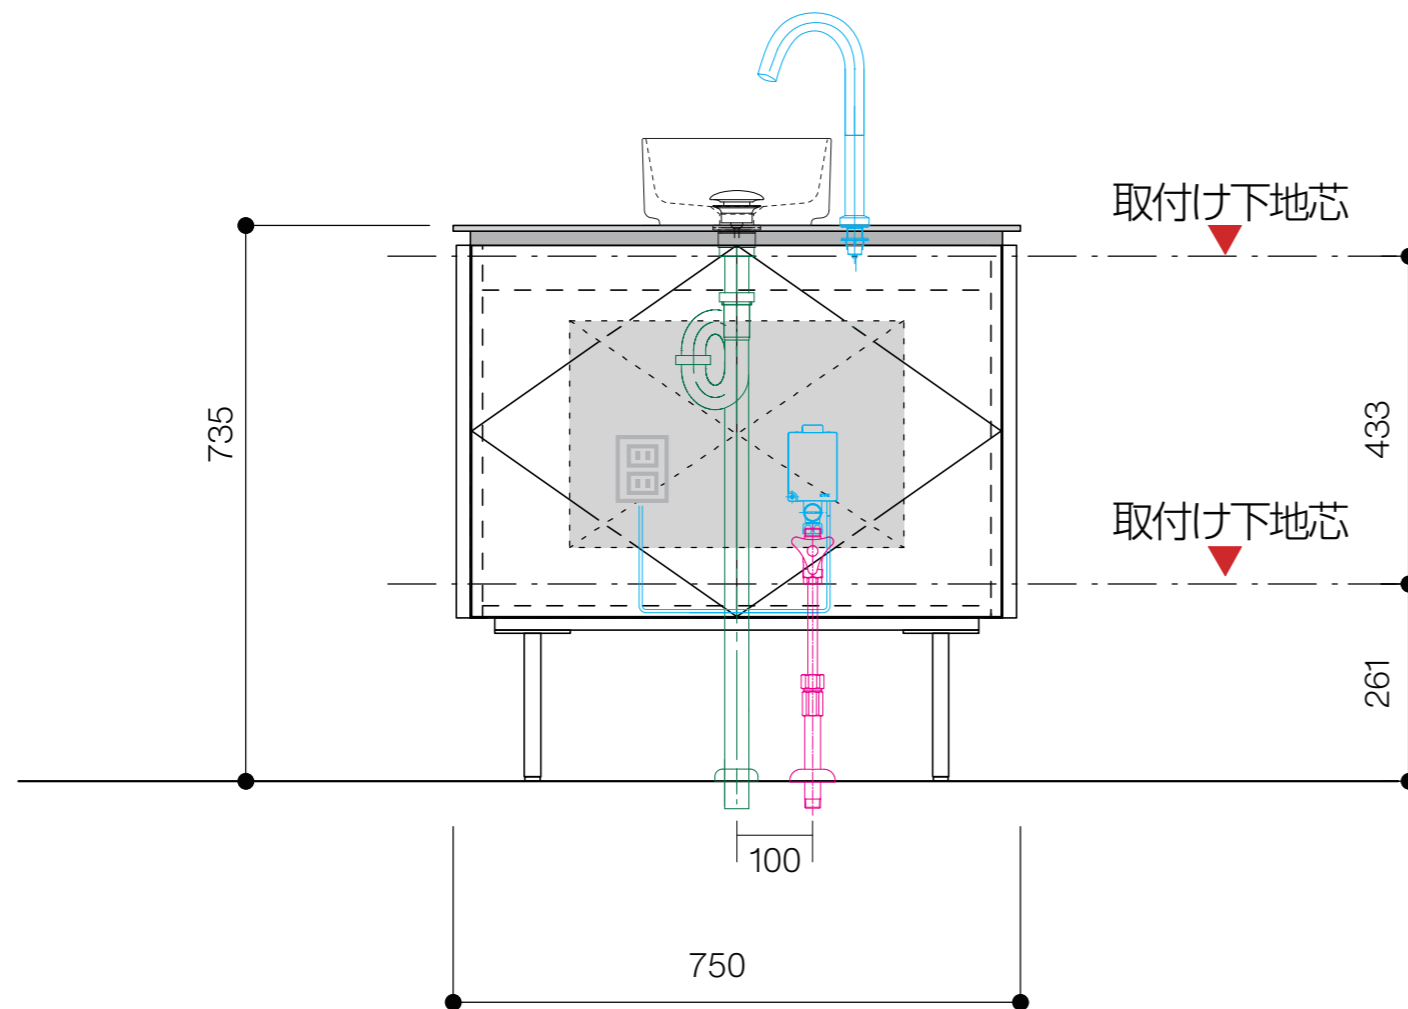

キャビネット	OCA-MN750/OS25XXXX200XX
洗面器	CIE-SHMILAQ25/
排水目皿	CIE-PIL01N/
水栓金具	AQ-E1700L3
トラップ	AQ-STR
止水栓 1/2	AQ-MZ21AD

キャビネット	OCA-MN750/OS25XXXX200XX
洗面器	CIE-SHMILAQ25/
排水目皿	CIE-PIL01N/
水栓金具	AQ-E1700L3
トラップ	AQ-BTN
止水栓 1/2	AQ-2261F