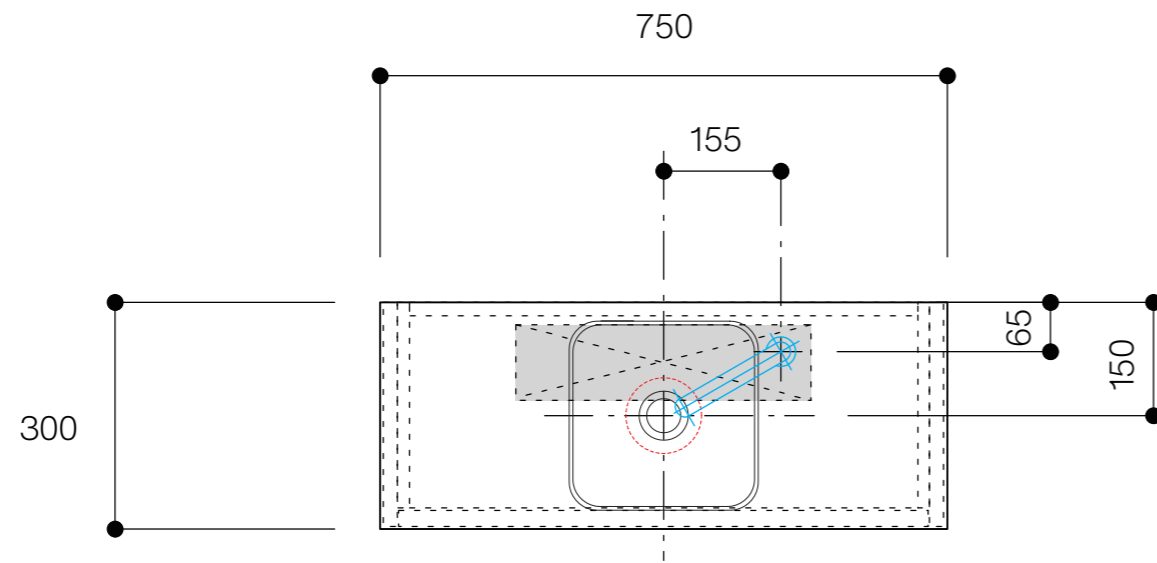

キャビネット	OCA-MN750/OS25XXXX200XX
洗面器	CIE-SHMILAQ25/
排水目皿	CIE-PIL01N/
水栓金具	AQ-E1700L3
トラップ	AQ-STR
止水栓 1/2	AQ-MZ21AD

キャビネット	OCA-MN750/OS25XXXX200XX
洗面器	CIE-SHMILAQ25/
排水目皿	CIE-PIL01N/
水栓金具	AQ-E1700L3
トラップ	AQ-BTN
止水栓 1/2	AQ-2261F