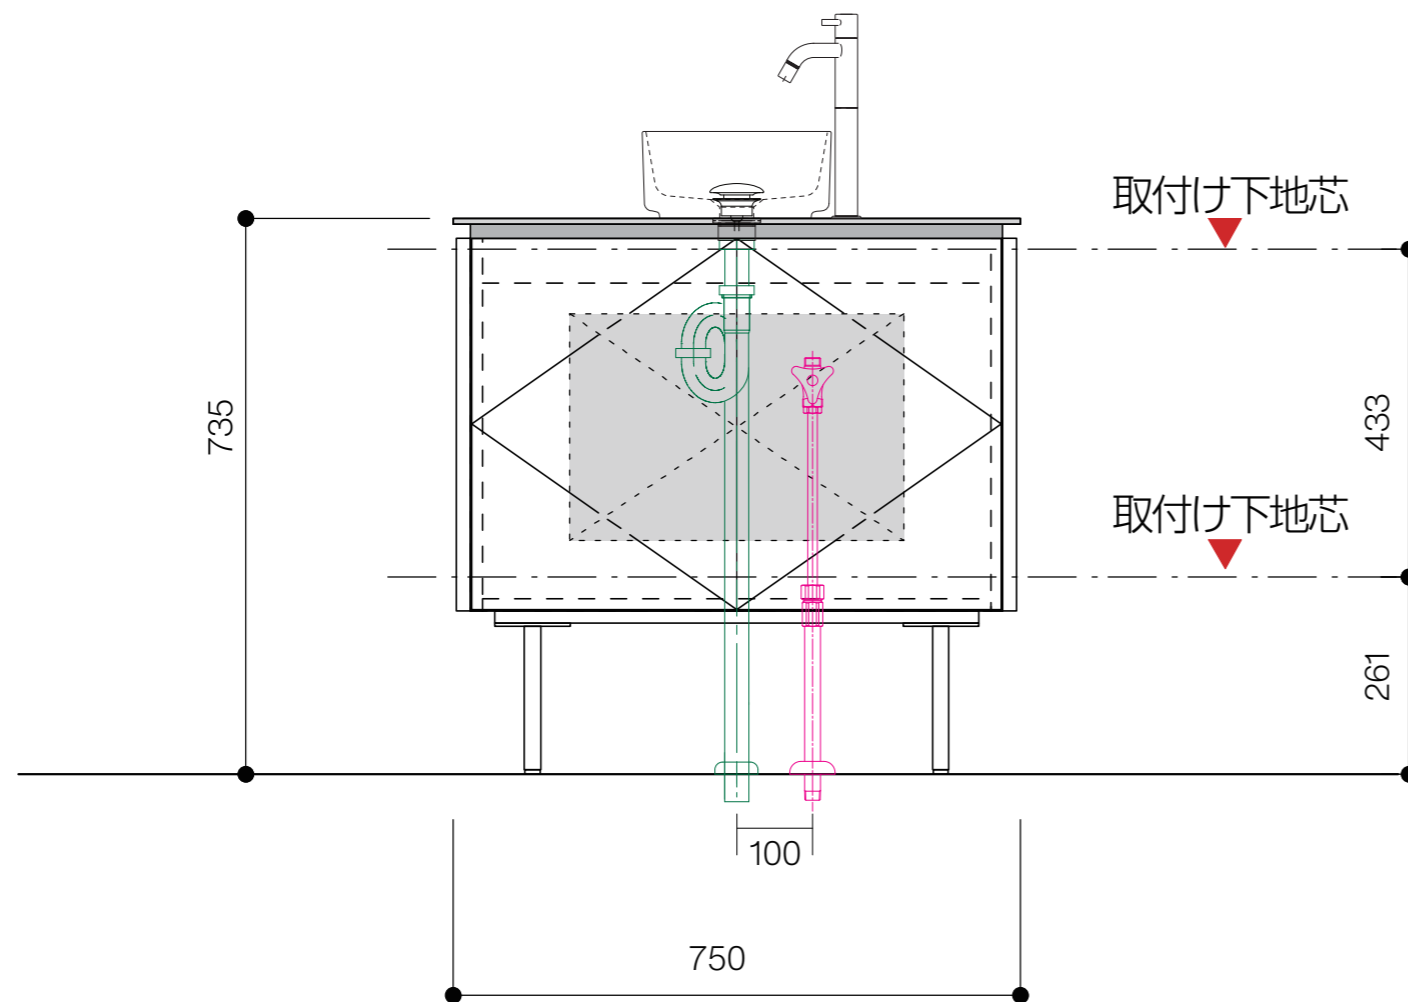

キャビネット	OCA-MN750/OS25XXXX200XX
洗面器	CIE-SHMILAT25/
排水目皿	CIE-PIL01N/
水栓金具	AQ-LFK612X-187
トラップ	AQ-STR
止水栓 1/2	AQ-MZ21AD-L

キャビネット	OCA-MN750/OS25XXXX200XX
洗面器	CIE-SHMILAT25/
排水目皿	CIE-PIL01N/
水栓金具	AQ-LFK612X-187
トラップ	AQ-BTN
止水栓 1/2	AQ-2261F