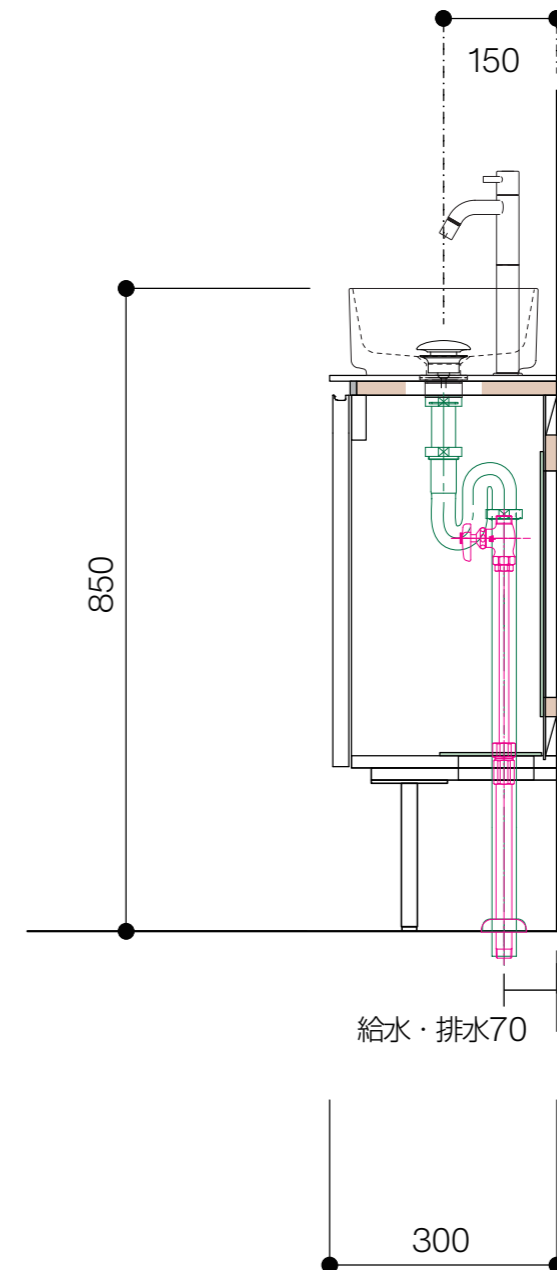

キャビネット	OCA-MN750/OS25XXXX200XX
洗面器	CIE-SHMILAT25/
排水目皿	CIE-PIL01N/
水栓金具	AQ-LFK612X-187
トラップ	AQ-STR
止水栓 1/2	AQ-MZ21AD-L

キャビネット	OCA-MN750/OS25XXXX200XX
洗面器	CIE-SHMILAT25/
排水目皿	CIE-PIL01N/
水栓金具	AQ-LFK612X-187
トラップ	AQ-BTN
止水栓 1/2	AQ-2261F