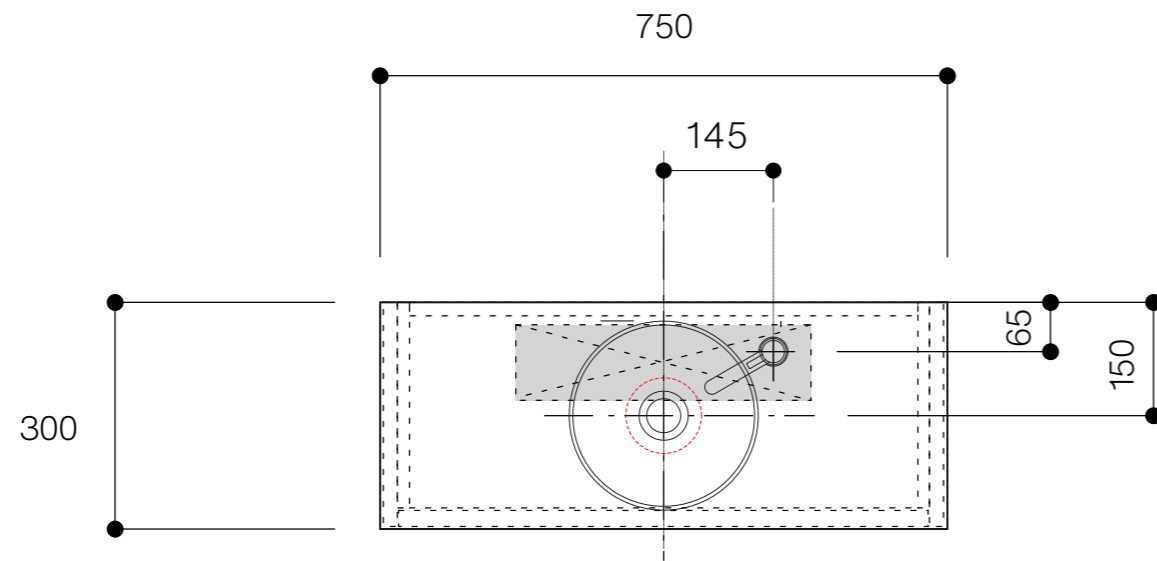

キャビネット	OCA-MN750/OS25XXXX200XX
洗面器	CIE-SHMILAT25/
排水目皿	CIE-PIL01N/
水栓金具	AQ-LFK612X-187
トラップ	AQ-STR
止水栓 1/2	AQ-MZ21AD-L

キャビネット	OCA-MN750/OS25XXXX200XX
洗面器	CIE-SHMILAT25/
排水目皿	CIE-PIL01N/
水栓金具	AQ-LFK612X-187
トラップ	AQ-BTN
止水栓 1/2	AQ-2261F