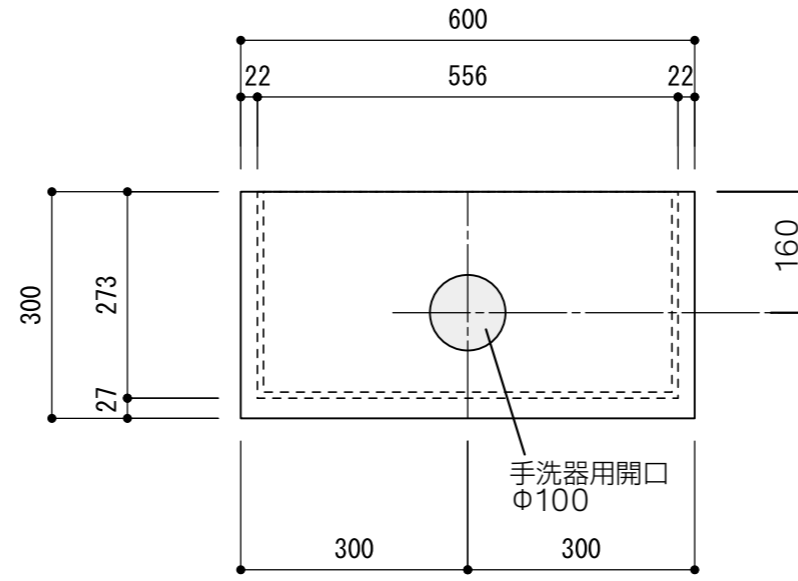

W600 TYPE

手洗器CIE-SHMILAQ25 / 水栓 壁出し