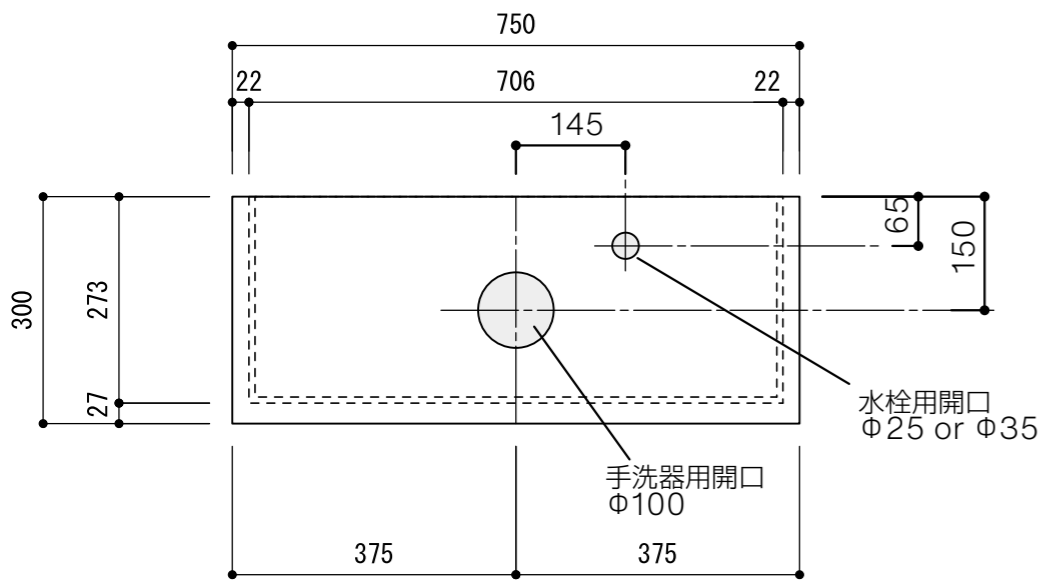

手洗器CIE-LPLAQ28 / 水栓インセット

共通
正面見付詳細

W600 TYPE
手洗器CIE-SHMILAT25 / 水栓アウトレット

W600 TYPE
手洗器CIE-SHMILAT25 / 水栓 壁出し

側見付詳細

W750 TYPE
手洗器CIE-SHMILAT25 / 水栓アウトレット

W750 TYPE
手洗器CIE-SHMILAT25 / 水栓 壁出し

共通
正面見付詳細