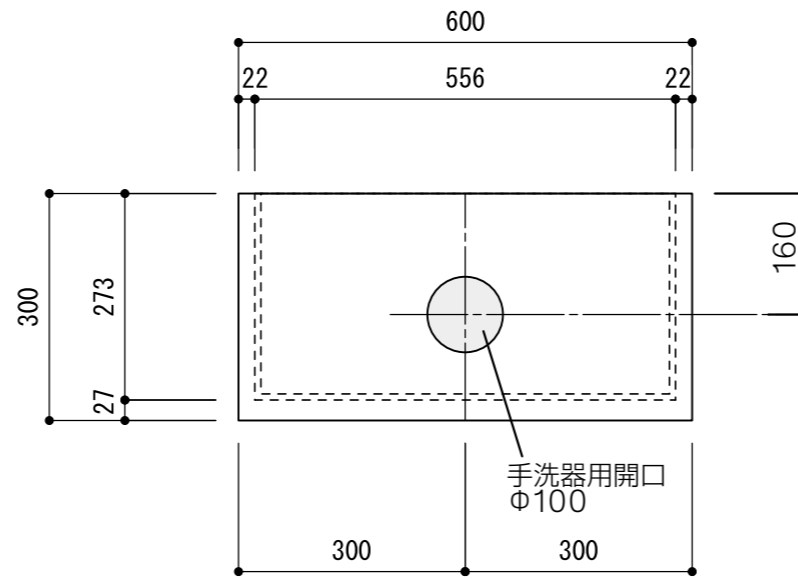

手洗器CIE-LPLAQ28 / 水栓インセット

共通
正面見付詳細

W600 TYPE
手洗器CIE-SHMILAT25 / 水栓アウトレット

W600 TYPE
手洗器CIE-SHMILAT25 / 水栓 壁出し

側見付詳細

W750 TYPE
手洗器CIE-SHMILAT25 / 水栓アウトレット

W750 TYPE
手洗器CIE-SHMILAT25 / 水栓 壁出し

共通
正面見付詳細