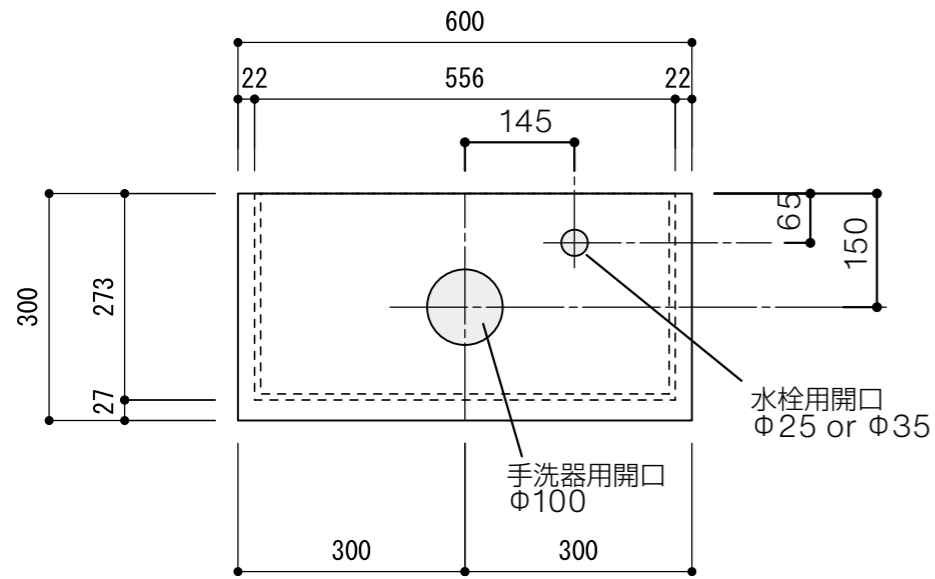

W600 TYPE

手洗器CIE-LPLAT28 / 水栓インセット

W600 TYPE

手洗器CIE-LPLAQ28 / 水栓インセット

側見付詳細

W750 TYPE

手洗器CIE-LPLAT28 / 水栓インセット

W750 TYPE

手洗器CIE-LPLAQ28 / 水栓インセット

共通
正面見付詳細

W600 TYPE
手洗器CIE-SHMILAT25 / 水栓アウトレット

W600 TYPE
手洗器CIE-SHMILAT25 / 水栓 壁出し

側見付詳細

W750 TYPE
手洗器CIE-SHMILAT25 / 水栓アウトレット

W750 TYPE
手洗器CIE-SHMILAT25 / 水栓 壁出し

共通
正面見付詳細

手洗器CIE-SHMILAQ25 / 水栓 壁出し

共通
正面見付詳細