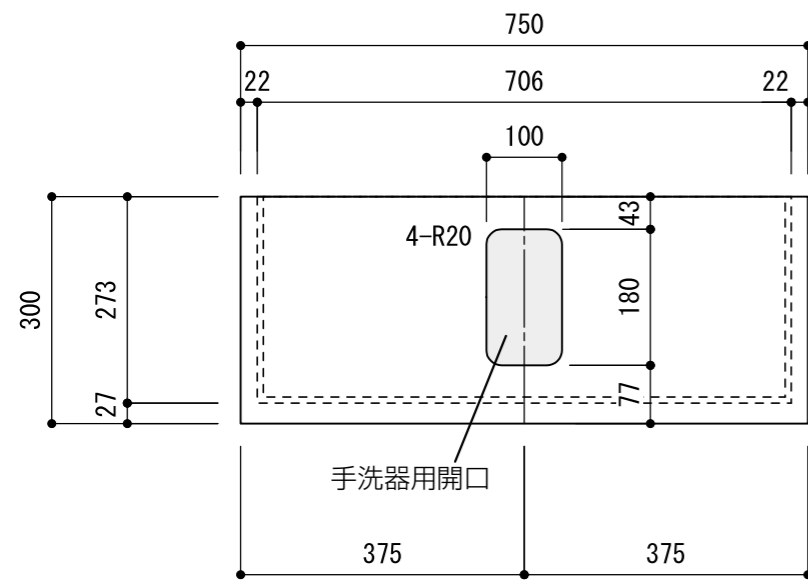

W600 TYPE

手洗器CIE-LPLAT28 / 水栓インセット

W600 TYPE

手洗器CIE-LPLAQ28 / 水栓インセット

側見付詳細

W750 TYPE

手洗器CIE-LPLAT28 / 水栓インセット

W750 TYPE

手洗器CIE-LPLAQ28 / 水栓インセット

共通
正面見付詳細

W600 TYPE
手洗器CIE-SHMILAT25 / 水栓アウトレット

W600 TYPE
手洗器CIE-SHMILAT25 / 水栓 壁出し

側見付詳細

W750 TYPE
手洗器CIE-SHMILAT25 / 水栓アウトレット

W750 TYPE
手洗器CIE-SHMILAT25 / 水栓 壁出し

共通
正面見付詳細

手洗器CIE-SHMILAQ25 / 水栓 壁出し

共通
正面見付詳細