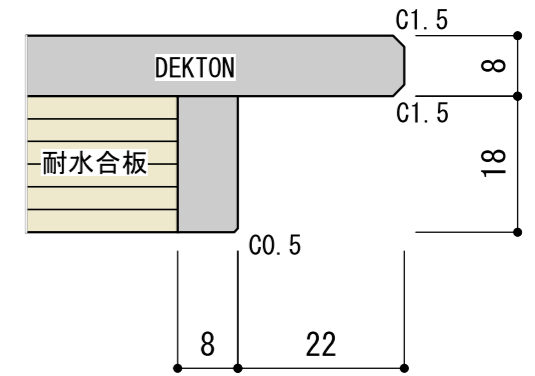

W600 TYPE

手洗器CIE-LPLAT28 / 水栓インセット

W600 TYPE

手洗器CIE-LPLAQ28 / 水栓インセット

側見付詳細

W750 TYPE

手洗器CIE-LPLAT28 / 水栓インセット

W750 TYPE

手洗器CIE-LPLAQ28 / 水栓インセット

共通
正面見付詳細

W600 TYPE
手洗器CIE-SHMILAT25 / 水栓アウトレット

W600 TYPE
手洗器CIE-SHMILAT25 / 水栓 壁出し

側見付詳細

W750 TYPE
手洗器CIE-SHMILAT25 / 水栓アウトレット

W750 TYPE
手洗器CIE-SHMILAT25 / 水栓 壁出し

共通
正面見付詳細