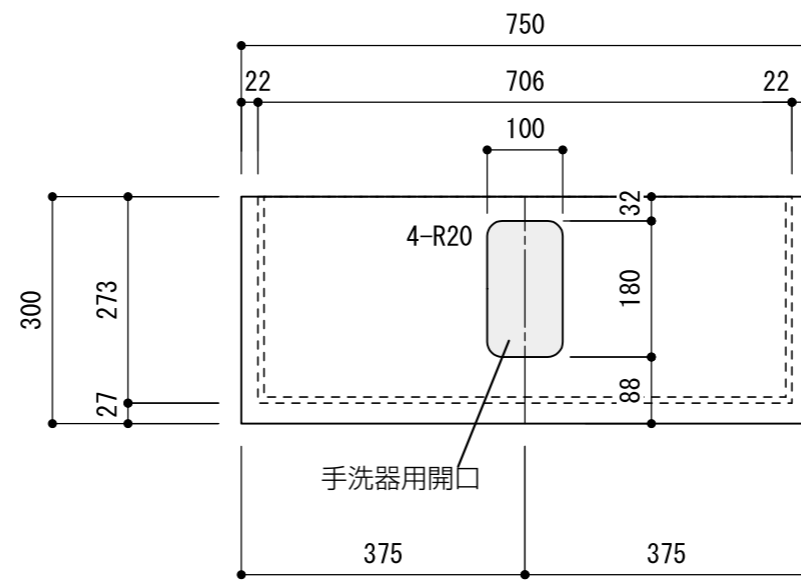

W600 TYPE

手洗器CIE-LPLAT28 / 水栓インセット

W600 TYPE

手洗器CIE-LPLAQ28 / 水栓インセット

側見付詳細

W750 TYPE

手洗器CIE-LPLAT28 / 水栓インセット

W750 TYPE

手洗器CIE-LPLAQ28 / 水栓インセット

共通
正面見付詳細

W600 TYPE
手洗器CIE-SHMILAT25 / 水栓アウトレット

W600 TYPE
手洗器CIE-SHMILAT25 / 水栓 壁出し

側見付詳細

W750 TYPE
手洗器CIE-SHMILAT25 / 水栓アウトレット

W750 TYPE
手洗器CIE-SHMILAT25 / 水栓 壁出し

共通
正面見付詳細

手洗器CIE-SHMILAQ25 / 水栓 壁出し

共通
正面見付詳細