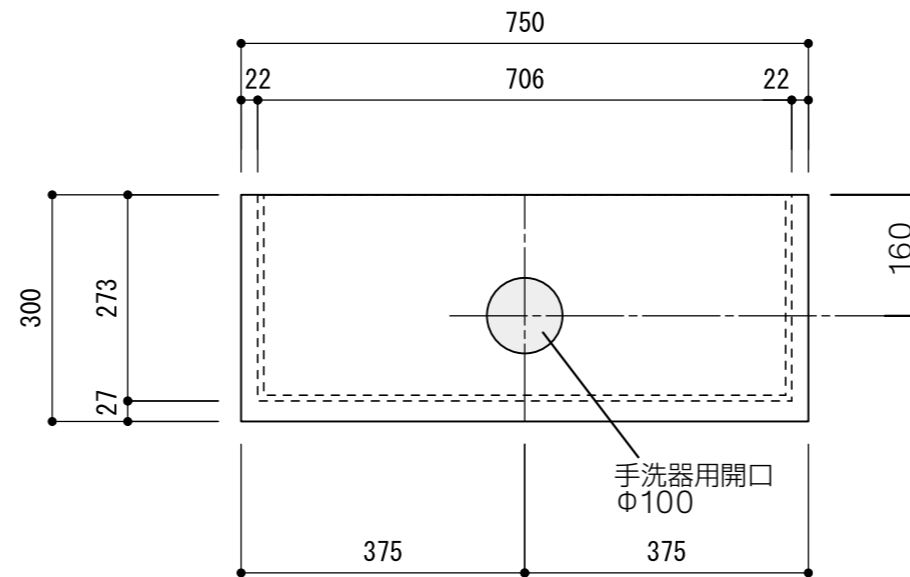

W750 TYPE

手洗器CIE-SHMILAQ25 / 水栓 壁出し