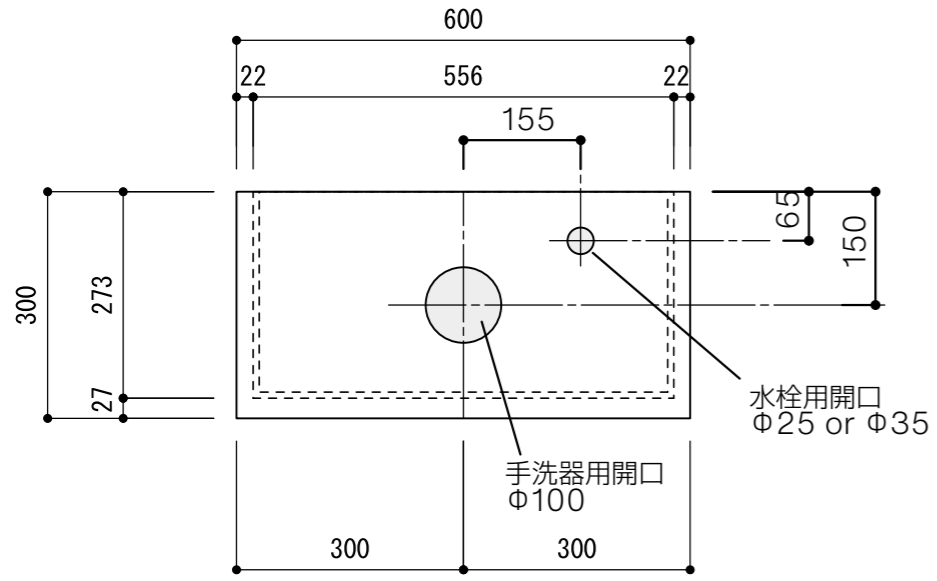

W600 TYPE

手洗器CIE-SHMILAQ25 / 水栓アウトレット