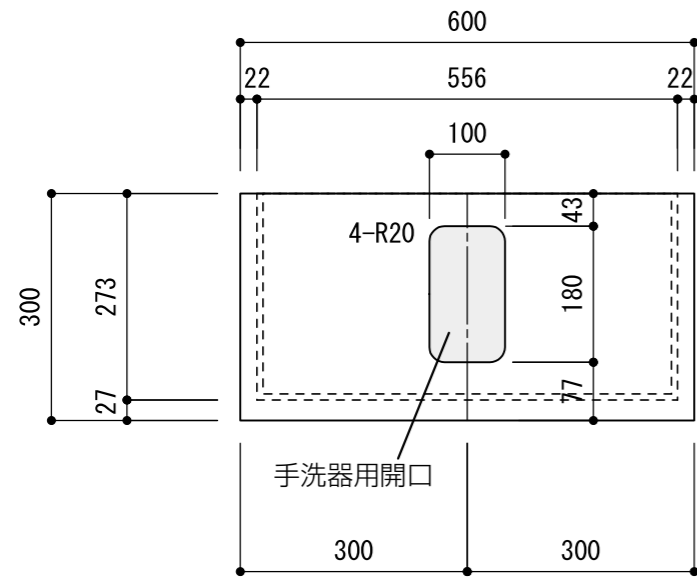

W600 TYPE

手洗器CIE-LPLAT28 / 水栓インセット

W600 TYPE

手洗器CIE-LPLAQ28 / 水栓インセット

側見付詳細

W750 TYPE

手洗器CIE-LPLAT28 / 水栓インセット

W750 TYPE

手洗器CIE-LPLAQ28 / 水栓インセット

共通
正面見付詳細

W600 TYPE
手洗器CIE-SHMILAT25 / 水栓アウトレット

W600 TYPE
手洗器CIE-SHMILAT25 / 水栓 壁出し

側見付詳細

W750 TYPE
手洗器CIE-SHMILAT25 / 水栓アウトレット

W750 TYPE
手洗器CIE-SHMILAT25 / 水栓 壁出し

共通
正面見付詳細

手洗器CIE-SHMILAQ25 / 水栓 壁出し

共通
正面見付詳細