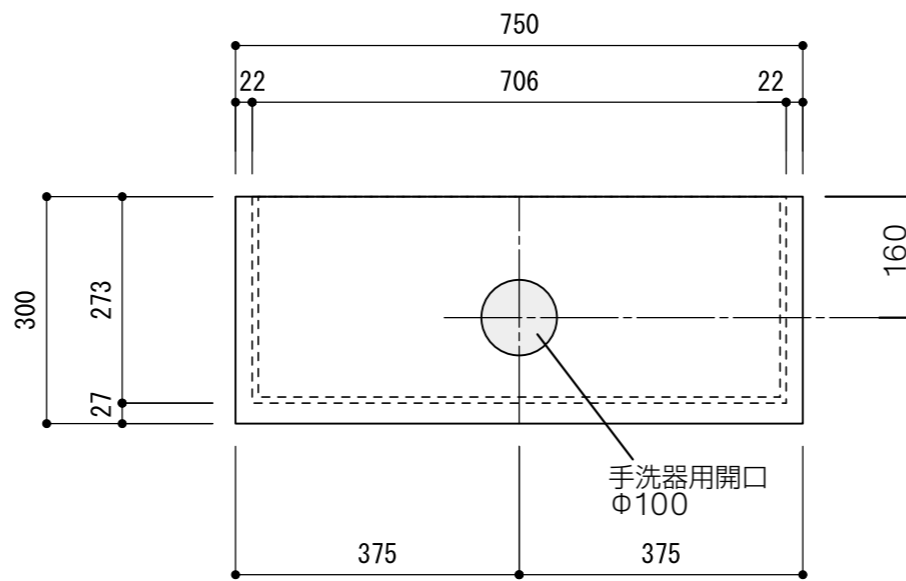

手洗器CIE-LPLAQ28 / 水栓インセット

共通
正面見付詳細

W600 TYPE
手洗器CIE-SHMILAT25 / 水栓アウトレット

W600 TYPE
手洗器CIE-SHMILAT25 / 水栓 壁出し

側見付詳細

W750 TYPE
手洗器CIE-SHMILAT25 / 水栓アウトレット

W750 TYPE
手洗器CIE-SHMILAT25 / 水栓 壁出し

共通
正面見付詳細