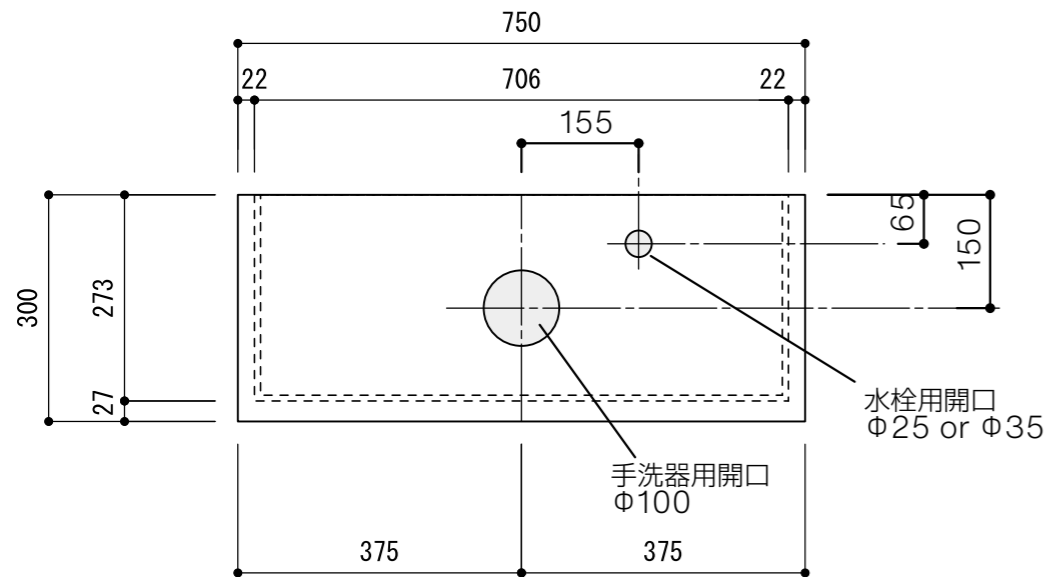

W600 TYPE

手洗器CIE-SHMILAQ25 / 水栓アウトレット

W600 TYPE

手洗器CIE-SHMILAQ25 / 水栓 壁出し

側見付詳細

W750 TYPE

手洗器CIE-SHMILAQ25 / 水栓アウトレット

W750 TYPE