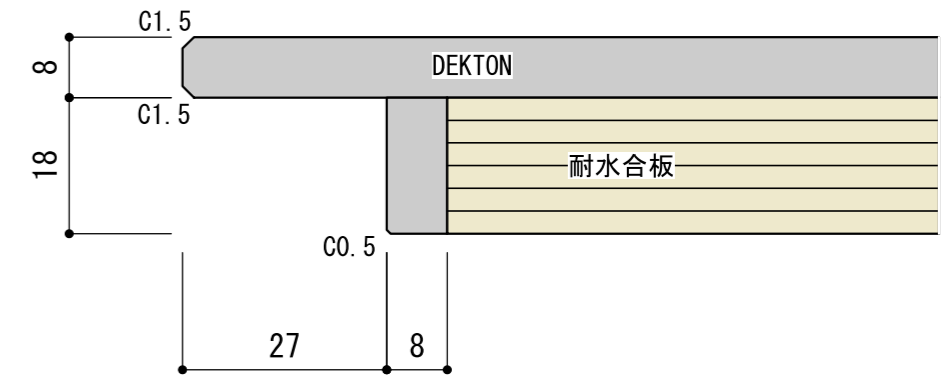

手洗器CIE-LPLAQ28 / 水栓インセット

共通
正面見付詳細

W600 TYPE
手洗器CIE-SHMILAT25 / 水栓アウトレット

W600 TYPE
手洗器CIE-SHMILAT25 / 水栓 壁出し

側見付詳細

W750 TYPE
手洗器CIE-SHMILAT25 / 水栓アウトレット

W750 TYPE
手洗器CIE-SHMILAT25 / 水栓 壁出し

共通
正面見付詳細