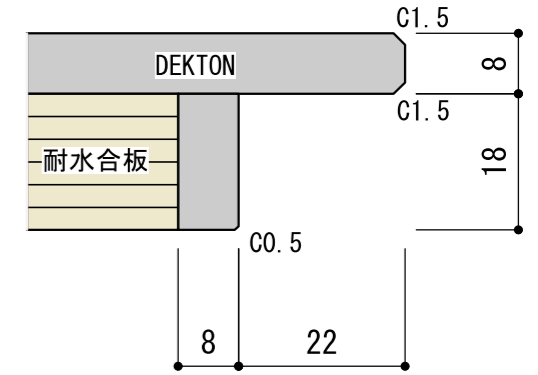

W600 TYPE

手洗器CIE-SHMILAQ25 / 水栓アウトレット

W600 TYPE

手洗器CIE-SHMILAQ25 / 水栓 壁出し

側見付詳細

W750 TYPE

手洗器CIE-SHMILAQ25 / 水栓アウトレット

W750 TYPE