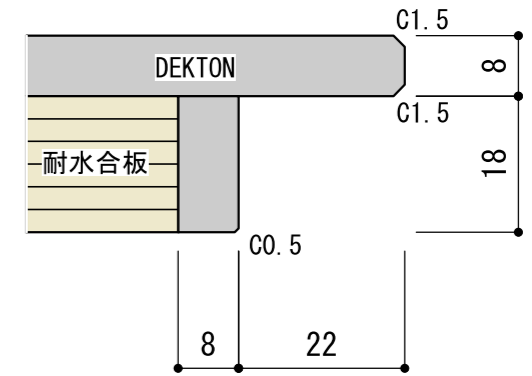

手洗器CIE-LPLAQ28 / 水栓インセット

共通
正面見付詳細

W600 TYPE
手洗器CIE-SHMILAT25 / 水栓アウトレット

W600 TYPE
手洗器CIE-SHMILAT25 / 水栓 壁出し

側見付詳細

W750 TYPE
手洗器CIE-SHMILAT25 / 水栓アウトレット

W750 TYPE
手洗器CIE-SHMILAT25 / 水栓 壁出し

共通
正面見付詳細