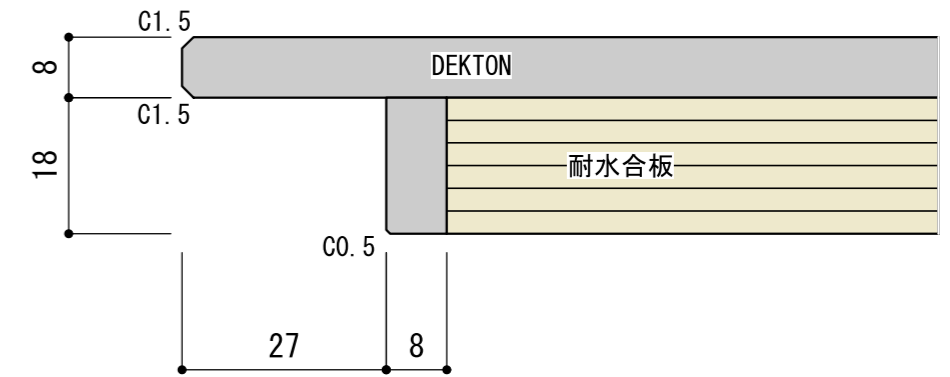

W600 TYPE

手洗器CIE-LPLAT28 / 水栓インセット

W600 TYPE

手洗器CIE-LPLAQ28 / 水栓インセット

側見付詳細

W750 TYPE

手洗器CIE-LPLAT28 / 水栓インセット

W750 TYPE

手洗器CIE-LPLAQ28 / 水栓インセット

共通
正面見付詳細