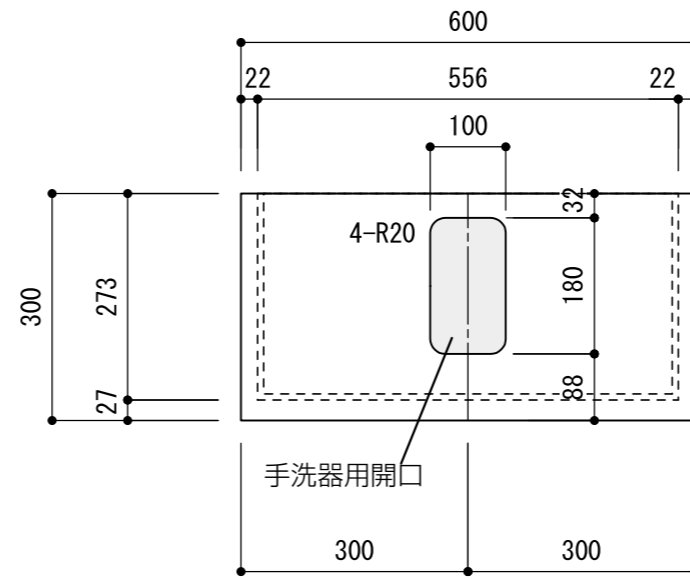

W600 TYPE

手洗器CIE-LPLAT28 / 水栓インセット

W600 TYPE

手洗器CIE-LPLAQ28 / 水栓インセット

側見付詳細

W750 TYPE

手洗器CIE-LPLAT28 / 水栓インセット

W750 TYPE

手洗器CIE-LPLAQ28 / 水栓インセット

共通
正面見付詳細

W600 TYPE
手洗器CIE-SHMILAT25 / 水栓アウトレット

W600 TYPE
手洗器CIE-SHMILAT25 / 水栓 壁出し

側見付詳細

W750 TYPE
手洗器CIE-SHMILAT25 / 水栓アウトレット

W750 TYPE
手洗器CIE-SHMILAT25 / 水栓 壁出し

共通
正面見付詳細

手洗器CIE-SHMILAQ25 / 水栓 壁出し

共通
正面見付詳細