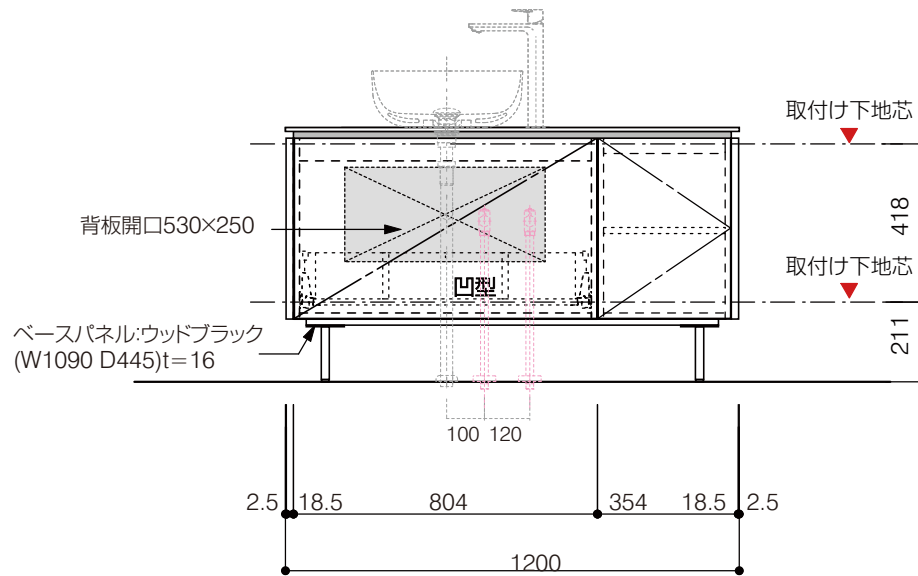

洗面器:CIE-BAERA40
水栓金具:JP303701
の場合

背板開口フサギ板×1

ポリ合板4mm
Tビス留580×300

底板開口フサギ板×1

ポリ合板4mm
Tビス留580×200

単位:mm

品名 アサンブラージュホワイト洗面キャビネット 水栓アウトセット 間口1200mm 2段扉タイプ(左仕様) 脚部H=150mm

品番 **OCA-WH1200L/OS+脚色**

- 仕様
- サイズ:W1200×D500×H672mm
 - 4本脚
 - 天板:人工大理石 モデストホワイト
 - 扉:メラミン化粧板 ホワイトミスト
 - 引出:フルスライドソフトクローズ
 - 洗面ボウル:水栓金具・排水目皿・トラップ・止水栓別途
 - 受注生産

重量 - 縮尺 -

AQUA Pi A ●TEL 0120-65-1232 ●FAX 06-6532-1580
ENJOY BATHROOM EXPERIENCE hits@hiratatile.co.jp

洗面器:CIE-BAERA40
水栓金具:JP303701
の場合

背板開口フサギ板×1

ポリ合板4mm
Tビス留580×300

底板開口フサギ板×1

ポリ合板4mm
Tビス留580×200

品名 アサンブラージュホワイト洗面キャビネット 水栓アウトセット 間口1200mm 2段扉タイプ(左仕様) 脚部H=150mm

品番 **OCA-WH1200L/OS+脚色**

- 仕様
- サイズ:W1200×D500×H672mm
 - 4本脚
 - 天板:人工大理石 モデストホワイト
 - 扉:メラミン化粧板 ホワイトミスト
 - 引出:フルスライドソフトクローズ
 - 洗面ボウル:水栓金具・排水目皿・トラップ・止水栓別途
 - 受注生産

重量 - 縮尺 -

AQUA PiA ●TEL 0120-65-1232 ●FAX 06-6532-1580
ENJOY BATHROOM EXPERIENCE hits@hiratatile.co.jp