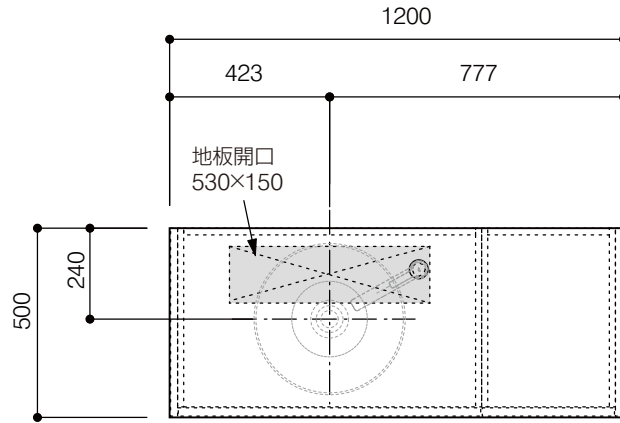

洗面器:CIE-BAERA40
水栓金具:JP303701
の場合

背板開口フサギ板×1

ポリ合板4mm
Tビス留580×300

底板開口フサギ板×1

ポリ合板4mm
Tビス留580×200

単位:mm

品名 アサンブラージュホワイト洗面キャビネット 水栓アウトセット 間口1200mm 2段扉タイプ(左仕様) 脚部H=150mm

品番 **OCA-WH1200L/OS+脚色**

- 仕様
- サイズ:W1200×D500×H672mm
 - 4本脚
 - 天板:人工大理石 モデストホワイト
 - 扉:メラミン化粧板 ホワイトミスト
 - 引出:フルスライドソフトクローズ
 - 洗面ボウル:水栓金具・排水目皿・トラップ・止水栓別途
 - 受注生産

重量 - 縮尺 -

AQUA Pi A ●TEL 0120-65-1232 ●FAX 06-6532-1580
ENJOY BATHROOM EXPERIENCE hits@hiratatile.co.jp

洗面器:CIE-BAERA40
水栓金具:JP303701
の場合

背板開口フサギ板×1

ポリ合板4mm
Tビス留580×300

底板開口フサギ板×1

ポリ合板4mm
Tビス留580×200

品名 アサンブラージュホワイト洗面キャビネット 水栓アウトセット 間口1200mm 2段扉タイプ(左仕様) 脚部H=150mm

品番 **OCA-WH1200L/OS+脚色**

- 仕様
- サイズ:W1200×D500×H672mm
 - 4本脚
 - 天板:人工大理石 モデストホワイト
 - 扉:メラミン化粧板 ホワイトミスト
 - 引出:フルスライドソフトクローズ
 - 洗面ボウル:水栓金具・排水目皿・トラップ・止水栓別途
 - 受注生産