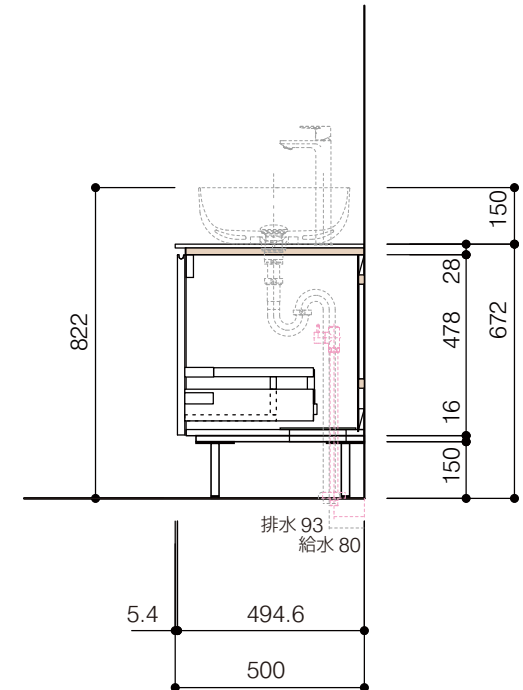

洗面器:CIE-BAERA40
水栓金具:JP303701
の場合

背板開口フサギ板×1

ポリ合板4mm
Tビス留580×300

底板開口フサギ板×1

ポリ合板4mm
Tビス留580×200

単位:mm

品名 アサンブラージュホワイト洗面キャビネット 水栓アウトセット 間口1200mm 2段扉タイプ(左仕様) 脚部H=150mm

品番 **OCA-WH1200L/OS+脚色**

- 仕様
- サイズ:W1200×D500×H672mm
 - 4本脚
 - 天板:人工大理石 モデストホワイト
 - 扉:メラミン化粧板 ホワイトミスト
 - 引出:フルスライドソフトクローズ
 - 洗面ボウル:水栓金具・排水目皿・トラップ・止水栓別途
 - 受注生産

重量 - 縮尺 -

AQUA Pi A ●TEL 0120-65-1232 ●FAX 06-6532-1580
ENJOY BATHROOM EXPERIENCE hits@hiratatile.co.jp

洗面器:CIE-BAERA40
水栓金具:JP303701
の場合

背板開口フサギ板×1

ポリ合板4mm
Tビス留580×300

底板開口フサギ板×1

ポリ合板4mm
Tビス留580×200

品名 アサンブラージュホワイト洗面キャビネット 水栓アウトセット 間口1200mm 2段扉タイプ(左仕様) 脚部H=150mm

品番 **OCA-WH1200L/OS+脚色**

- 仕様
- サイズ:W1200×D500×H672mm
 - 4本脚
 - 天板:人工大理石 モデストホワイト
 - 扉:メラミン化粧板 ホワイトミスト
 - 引出:フルスライドソフトクローズ
 - 洗面ボウル:水栓金具・排水目皿・トラップ・止水栓別途
 - 受注生産

重量 - 縮尺 -

AQUA PiA ●TEL 0120-65-1232 ●FAX 06-6532-1580
ENJOY BATHROOM EXPERIENCE hits@hiratatile.co.jp