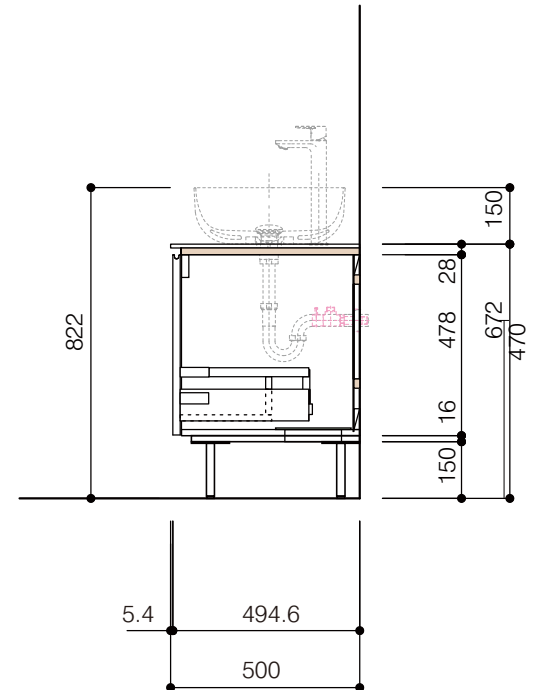

洗面器:CIE-BAERA40
水栓金具:JP303701
の場合

背板開口フサギ板×1

ポリ合板4mm
Tビス留580×300

底板開口フサギ板×1

ポリ合板4mm
Tビス留580×200

単位:mm

品名 アサンブラージュホワイト洗面キャビネット 水栓アウトセット 間口1200mm 2段扉タイプ(左仕様) 脚部H=150mm

品番 **OCA-WH1200L/OS+脚色**

- 仕様
- サイズ:W1200×D500×H672mm
 - 4本脚
 - 天板:人工大理石 モデストホワイト
 - 扉:メラミン化粧板 ホワイトミスト
 - 引出:フルスライドソフトクローズ
 - 洗面ボウル:水栓金具・排水目皿・トラップ・止水栓別途
 - 受注生産

重量 - 縮尺 -

AQUA Pi A ●TEL 0120-65-1232 ●FAX 06-6532-1580
ENJOY BATHROOM EXPERIENCE hits@hiratatile.co.jp

洗面器:CIE-BAERA40
水栓金具:JP303701
の場合

背板開口フサギ板×1

ポリ合板4mm
Tビス留580×300

底板開口フサギ板×1

ポリ合板4mm
Tビス留580×200

品名 アサンブラージュホワイト洗面キャビネット 水栓アウトセット 間口1200mm 2段扉タイプ(左仕様) 脚部H=150mm

品番 **OCA-WH1200L/OS+脚色**

- 仕様
- サイズ:W1200×D500×H672mm
 - 4本脚
 - 天板:人工大理石 モデストホワイト
 - 扉:メラミン化粧板 ホワイトミスト
 - 引出:フルスライドソフトクローズ
 - 洗面ボウル:水栓金具・排水目皿・トラップ・止水栓別途
 - 受注生産