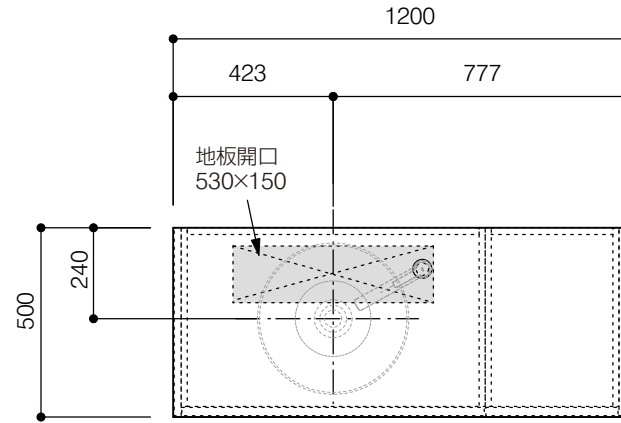

洗面器:CIE-BAERA40
水栓金具:JP303701
の場合

背板開口フサギ板×1

ポリ合板4mm
Tビス留580×300

底板開口フサギ板×1

ポリ合板4mm
Tビス留580×200

単位:mm

品名 アサンブラージュホワイト洗面キャビネット 水栓アウトセット 間口1200mm 2段扉タイプ(左仕様) 脚部H=150mm

品番 **OCA-WH1200L/OS+脚色**

- 仕様
- サイズ:W1200×D500×H672mm
 - 4本脚
 - 天板:人工大理石 モデストホワイト
 - 扉:メラミン化粧板 ホワイトミスト
 - 引出:フルスライドソフトクローズ
 - 洗面ボウル:水栓金具・排水目皿・トラップ・止水栓別途
 - 受注生産

重量 - 縮尺 -

AQUA Pi A ●TEL 0120-65-1232 ●FAX 06-6532-1580
ENJOY BATHROOM EXPERIENCE hits@hiratatile.co.jp

洗面器:CIE-BAERA40
水栓金具:JP303701
の場合

背板開口フサギ板×1

ポリ合板4mm
Tビス留580×300

底板開口フサギ板×1

ポリ合板4mm
Tビス留580×200

品名 アサンブラージュホワイト洗面キャビネット 水栓アウトセット 間口1200mm 2段扉タイプ(左仕様) 脚部H=150mm

品番 **OCA-WH1200L/OS+脚色**

- 仕様
- サイズ:W1200×D500×H672mm
 - 4本脚
 - 天板:人工大理石 モデストホワイト
 - 扉:メラミン化粧板 ホワイトミスト
 - 引出:フルスライドソフトクローズ
 - 洗面ボウル:水栓金具・排水目皿・トラップ・止水栓別途
 - 受注生産