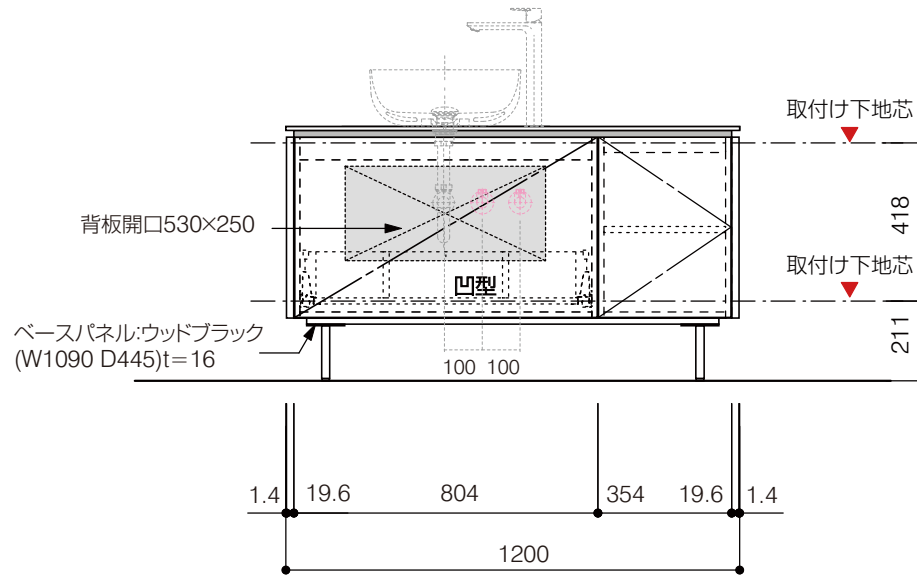

洗面器:CIE-BAERA40
水栓金具:JP303701
の場合

背板開口フサギ板×1

ポリ合板4mm
Tビス留580×300

底板開口フサギ板×1

ポリ合板4mm
Tビス留580×200

単位:mm

品名 アサンブラージュホワイト洗面キャビネット 水栓アウトセット 間口1200mm 2段扉タイプ(左仕様) 脚部H=150mm

品番 **OCA-WH1200L/OS+脚色**

- 仕様
- サイズ:W1200×D500×H672mm
 - 4本脚
 - 天板:人工大理石 モデストホワイト
 - 扉:メラミン化粧板 ホワイトミスト
 - 引出:フルスライドソフトクローズ
 - 洗面ボウル:水栓金具・排水目皿・トラップ・止水栓別途
 - 受注生産

重量 - 縮尺 -

AQUA Pi A ●TEL 0120-65-1232 ●FAX 06-6532-1580
ENJOY BATHROOM EXPERIENCE hits@hiratatile.co.jp

洗面器:CIE-BAERA40
水栓金具:JP303701
の場合

背板開口フサギ板×1

ポリ合板4mm
Tビス留580×300

底板開口フサギ板×1

ポリ合板4mm
Tビス留580×200

品名 アサンブラージュホワイト洗面キャビネット 水栓アウトセット 間口1200mm 2段扉タイプ(左仕様) 脚部H=150mm

品番 **OCA-WH1200L/OS+脚色**

- 仕様
- サイズ:W1200×D500×H672mm
 - 4本脚
 - 天板:人工大理石 モデストホワイト
 - 扉:メラミン化粧板 ホワイトミスト
 - 引出:フルスライドソフトクローズ
 - 洗面ボウル:水栓金具・排水目皿・トラップ・止水栓別途
 - 受注生産