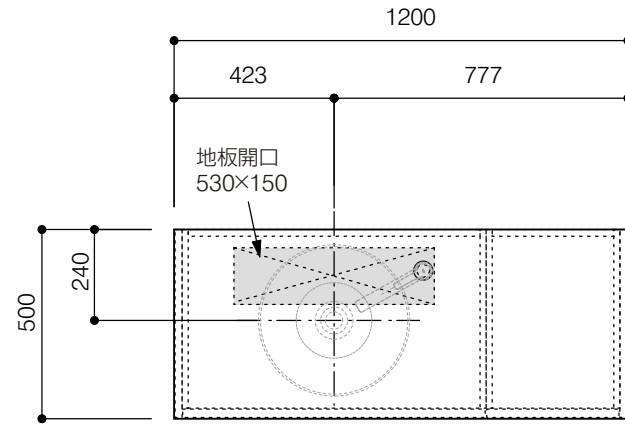

洗面器:CIE-BAERA40
水栓金具:JP303701
の場合

背板開口フサギ板×1

ポリ合板4mm
Tビス留580×300

底板開口フサギ板×1

ポリ合板4mm
Tビス留580×200

取付け下地芯

取付け下地芯

単位:mm

品名 アサンブラージュホワイト洗面キャビネット 間口1200mm 水栓アウトセット 2段扉タイプ(左仕様) 脚部H=200mm

品番 **OCA-WH1200L/OS200+脚色**

仕様

- サイズ:W1200×D500×H722mm●4本脚●天板:人工大理石 モデストホワイト●扉:メラミン化粧板 ホワイトミスト
- 引出:フルスライドソフトクローズ●洗面ボウル・水栓金具・排水目皿・トラップ・止水栓別途
- 受注生産

重量 - 縮尺 -

AQUA Pi A
ENJOY BATHROOM EXPERIENCE

●TEL 0120-65-1232●FAX 06-6532-1580
hits@hiratatile.co.jp

洗面器:CIE-BAERA40
水栓金具:JP303701
の場合

背板開口フサギ板×1

ポリ合板4mm
Tビス留580×300

底板開口フサギ板×1

ポリ合板4mm
Tビス留580×200

単位:mm

品名 アサンプラージュホワイト洗面キャビネット 間口1200mm 水栓アウトセット 2段扉タイプ(左仕様) 脚部H=200mm

品番 **OCA-WH1200L/OS200+脚色**

- 仕様
- サイズ:W1200×D500×H722mm●4本脚●天板:人工大理石 モデストホワイト●扉:メラミン化粧板 ホワイトミスト
 - 引出:フルスライドソフトクローズ●洗面ボウル:水栓金具:排水目皿・トラップ・止水栓別途
 - 受注生産