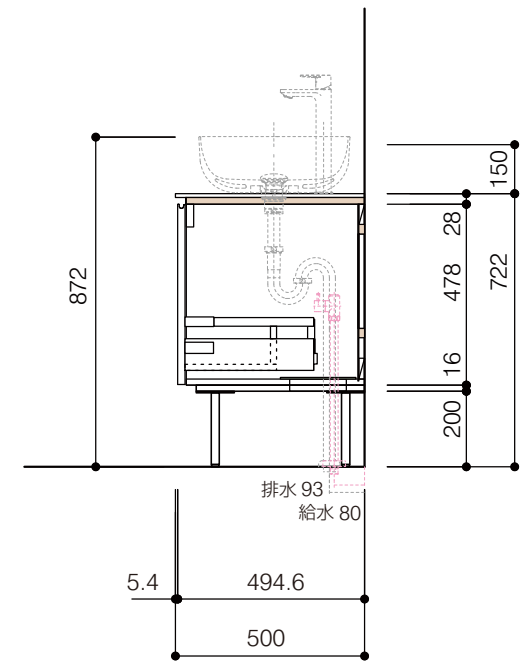

洗面器:CIE-BAERA40
水栓金具:JP303701
の場合

背板開口フサギ板×1

ポリ合板4mm
Tビス留580×300

底板開口フサギ板×1

ポリ合板4mm
Tビス留580×200

取付け下地芯

取付け下地芯

単位:mm

品名 アサンブラージュホワイト洗面キャビネット 間口1200mm 水栓アウトセット 2段扉タイプ(左仕様) 脚部H=200mm

品番 **OCA-WH1200L/OS200+脚色**

仕様

- サイズ:W1200×D500×H722mm●4本脚●天板:人工大理石 モデストホワイト●扉:メラミン化粧板 ホワイトミスト
- 引出:フルスライドソフトクローズ●洗面ボウル・水栓金具・排水目皿・トラップ・止水栓別途
- 受注生産

重量 - 縮尺 -

AQUA Pi A
ENJOY BATHROOM EXPERIENCE

●TEL 0120-65-1232●FAX 06-6532-1580
hits@hiratatile.co.jp

洗面器:CIE-BAERA40
水栓金具:JP303701
の場合

背板開口フサギ板×1

ポリ合板4mm
Tビス留580×300

底板開口フサギ板×1

ポリ合板4mm
Tビス留580×200

単位:mm

品名 アサンプラージュホワイト洗面キャビネット 間口1200mm 水栓アウトセット 2段扉タイプ(左仕様) 脚部H=200mm

品番 **OCA-WH1200L/OS200+脚色**

- 仕様
- サイズ:W1200×D500×H722mm●4本脚●天板:人工大理石 モデストホワイト●扉:メラミン化粧板 ホワイトミスト
 - 引出:フルスライドソフトクローズ●洗面ボウル:水栓金具:排水目皿・トラップ・止水栓別途
 - 受注生産