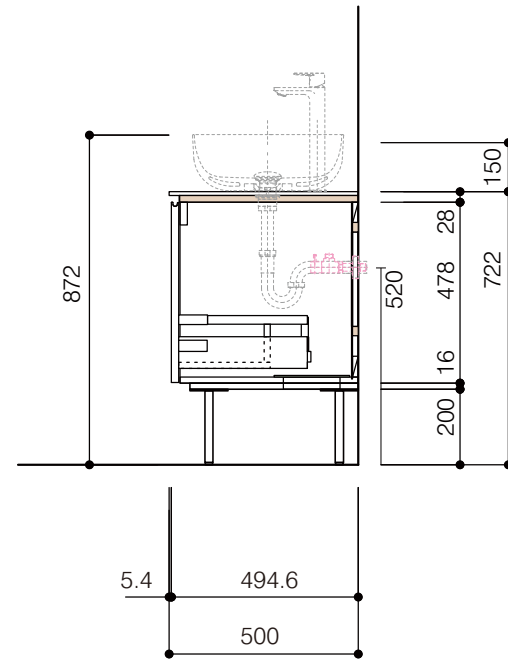

洗面器:CIE-BAERA40
水栓金具:JP303701
の場合

背板開口フサギ板×1

ポリ合板4mm
Tビス留580×300

底板開口フサギ板×1

ポリ合板4mm
Tビス留580×200

取付け下地芯

取付け下地芯

単位:mm

品名 アサンブラージュホワイト洗面キャビネット 間口1200mm 水栓アウトセット 2段扉タイプ(左仕様) 脚部H=200mm

品番 **OCA-WH1200L/OS200+脚色**

仕様

- サイズ:W1200×D500×H722mm●4本脚●天板:人工大理石 モデストホワイト●扉:メラミン化粧板 ホワイトミスト
- 引出:フルスライドソフトクローズ●洗面ボウル・水栓金具・排水目皿・トラップ・止水栓別途
- 受注生産

重量 - 縮尺 -

AQUA Pi A
ENJOY BATHROOM EXPERIENCE

●TEL 0120-65-1232●FAX 06-6532-1580
hits@hiratatile.co.jp

洗面器:CIE-BAERA40
水栓金具:JP303701
の場合

背板開口フサギ板×1

ポリ合板4mm
Tビス留580×300

底板開口フサギ板×1

ポリ合板4mm
Tビス留580×200

単位:mm

品名 アサンプラージュホワイト洗面キャビネット 間口1200mm 水栓アウトセット 2段扉タイプ(左仕様) 脚部H=200mm

品番 **OCA-WH1200L/OS200+脚色**

- 仕様
- サイズ:W1200×D500×H722mm●4本脚●天板:人工大理石 モデストホワイト●扉:メラミン化粧板 ホワイトミスト
 - 引出:フルスライドソフトクローズ●洗面ボウル:水栓金具:排水目皿・トラップ・止水栓別途
 - 受注生産