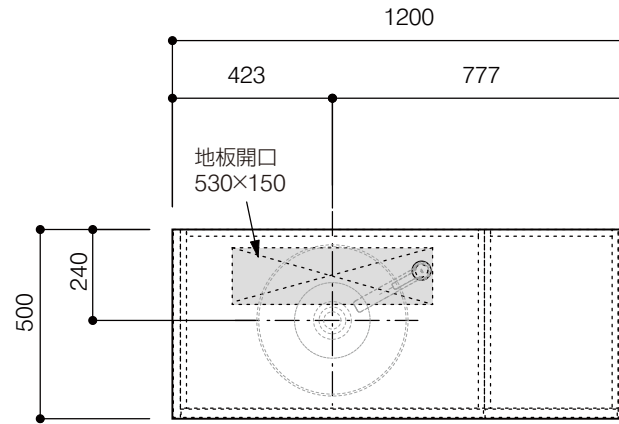

洗面器:CIE-BAERA40
水栓金具:JP303701
の場合

背板開口フサギ板×1

ポリ合板4mm
Tビス留580×300

底板開口フサギ板×1

ポリ合板4mm
Tビス留580×200

取付け下地芯

取付け下地芯

単位:mm

品名 アサンブラージュホワイト洗面キャビネット 間口1200mm 水栓アウトセット 2段扉タイプ(左仕様) 脚部H=200mm

品番 **OCA-WH1200L/OS200+脚色**

仕様

- サイズ:W1200×D500×H722mm●4本脚●天板:人工大理石 モデストホワイト●扉:メラミン化粧板 ホワイトミスト
- 引出:フルスライドソフトクローズ●洗面ボウル・水栓金具・排水目皿・トラップ・止水栓別途
- 受注生産

重量 - 縮尺 -

AQUA Pi A
ENJOY BATHROOM EXPERIENCE

●TEL 0120-65-1232●FAX 06-6532-1580
hits@hiratatile.co.jp

洗面器:CIE-BAERA40
水栓金具:JP303701
の場合

背板開口フサギ板×1

ポリ合板4mm
Tビス留580×300

底板開口フサギ板×1

ポリ合板4mm
Tビス留580×200

単位:mm

品名 アサンプラージュホワイト洗面キャビネット 間口1200mm 水栓アウトセット 2段扉タイプ(左仕様) 脚部H=200mm

品番 **OCA-WH1200L/OS200+脚色**

- 仕様
- サイズ:W1200×D500×H722mm●4本脚●天板:人工大理石 モデストホワイト●扉:メラミン化粧板 ホワイトミスト
 - 引出:フルスライドソフトクローズ●洗面ボウル:水栓金具:排水目皿・トラップ・止水栓別途
 - 受注生産