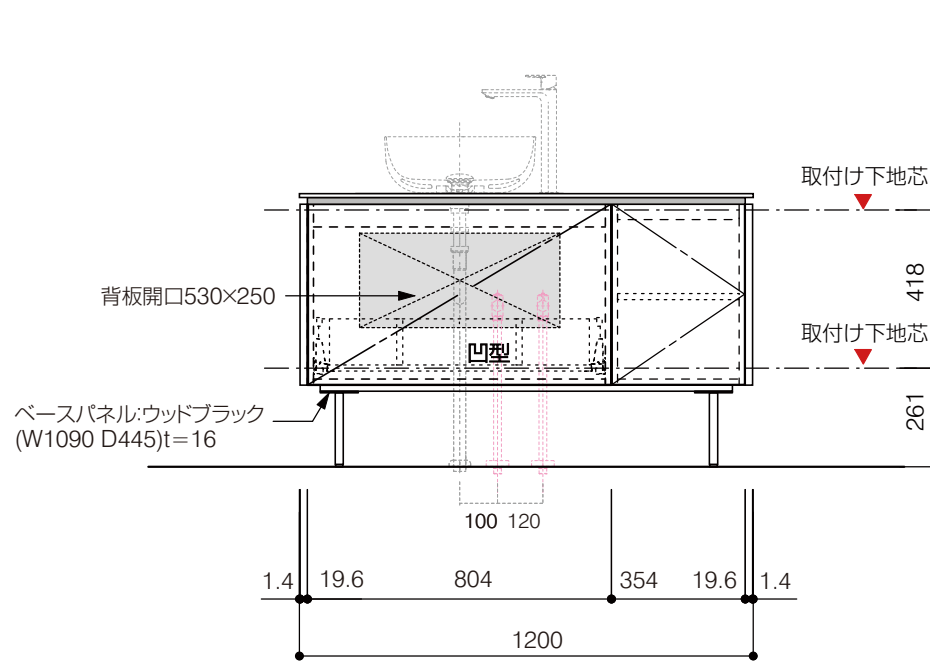

洗面器:CIE-BAERA40
水栓金具:JP303701
の場合

背板開口フサギ板×1

ポリ合板4mm
Tビス留580×300

底板開口フサギ板×1

ポリ合板4mm
Tビス留580×200

取付け下地芯

取付け下地芯

単位:mm

品名 アサンブラージュホワイト洗面キャビネット 間口1200mm 水栓アウトセット 2段扉タイプ(左仕様) 脚部H=200mm

品番 **OCA-WH1200L/OS200+脚色**

仕様

- サイズ:W1200×D500×H722mm●4本脚●天板:人工大理石 モデストホワイト●扉:メラミン化粧板 ホワイトミスト
- 引出:フルスライドソフトクローズ●洗面ボウル・水栓金具・排水目皿・トラップ・止水栓別途
- 受注生産

重量 - 縮尺 -

AQUA Pi A
ENJOY BATHROOM EXPERIENCE

●TEL 0120-65-1232●FAX 06-6532-1580
hits@hiratatile.co.jp

洗面器:CIE-BAERA40
水栓金具:JP303701
の場合

背板開口フサギ板×1

ポリ合板4mm
Tビス留580×300

底板開口フサギ板×1

ポリ合板4mm
Tビス留580×200

単位:mm

品名 アサンプラージュホワイト洗面キャビネット 間口1200mm 水栓アウトセット 2段扉タイプ(左仕様) 脚部H=200mm

品番 **OCA-WH1200L/OS200+脚色**

- 仕様
- サイズ:W1200×D500×H722mm●4本脚●天板:人工大理石 モデストホワイト●扉:メラミン化粧板 ホワイトミスト
 - 引出:フルスライドソフトクローズ●洗面ボウル:水栓金具:排水目皿・トラップ・止水栓別途
 - 受注生産