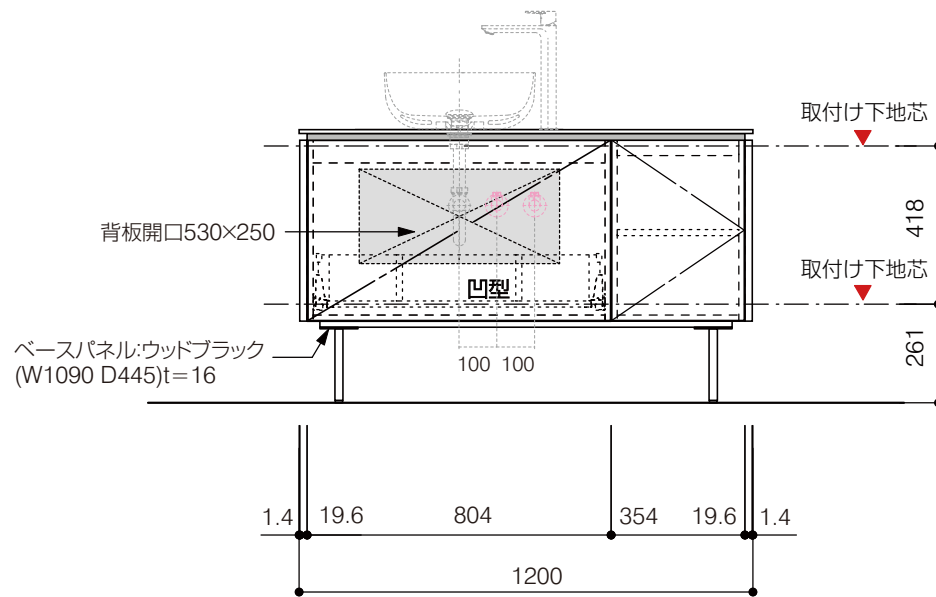

洗面器:CIE-BAERA40
水栓金具:JP303701
の場合

背板開口フサギ板×1

ポリ合板4mm
Tビス留580×300

底板開口フサギ板×1

ポリ合板4mm
Tビス留580×200

取付け下地芯

取付け下地芯

単位:mm

品名 アサンブラージュホワイト洗面キャビネット 間口1200mm 水栓アウトセット 2段扉タイプ(左仕様) 脚部H=200mm

品番 **OCA-WH1200L/OS200+脚色**

仕様

- サイズ:W1200×D500×H722mm●4本脚●天板:人工大理石 モデストホワイト●扉:メラミン化粧板 ホワイトミスト
- 引出:フルスライドソフトクローズ●洗面ボウル・水栓金具・排水目皿・トラップ・止水栓別途
- 受注生産

重量 - 縮尺 -

AQUA Pi A
ENJOY BATHROOM EXPERIENCE

●TEL 0120-65-1232●FAX 06-6532-1580
hits@hiratatile.co.jp

洗面器:CIE-BAERA40
水栓金具:JP303701
の場合

背板開口フサギ板×1

ポリ合板4mm
Tビス留580×300

底板開口フサギ板×1

ポリ合板4mm
Tビス留580×200

単位:mm

品名 アサンプラージュホワイト洗面キャビネット 間口1200mm 水栓アウトセット 2段扉タイプ(左仕様) 脚部H=200mm

品番 **OCA-WH1200L/OS200+脚色**

- 仕様
- サイズ:W1200×D500×H722mm●4本脚●天板:人工大理石 モデストホワイト●扉:メラミン化粧板 ホワイトミスト
 - 引出:フルスライドソフトクローズ●洗面ボウル:水栓金具:排水目皿・トラップ・止水栓別途
 - 受注生産