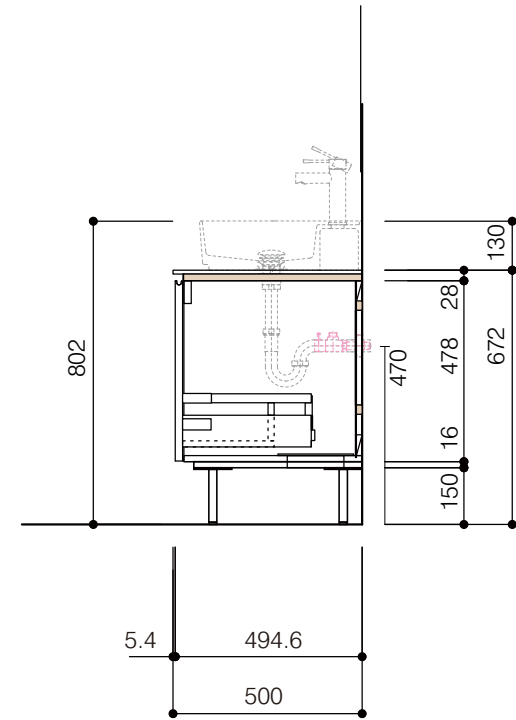

背板開口フサギ板×1

ポリ合板4mm  
Tビス留580×300

底板開口フサギ板×1

ポリ合板4mm  
Tビス留580×200

単位:mm

品名 アサンブラージュホワイト洗面キャビネット 間口1200mm 2段扉タイプ(左仕様) 脚部H=150mm

品番 **OCA-WH1200R/脚色**

仕様

- サイズ:W1200×D500×H672mm
- 4本脚
- 天板:人工大理石 モデストホワイト
- 扉:メラミン化粧板 ホワイトミスト
- 引出:フルスライドソフトクローズ
- 洗面ボウル:水栓金具・排水目皿・トラップ・止水栓別途
- 受注生産

重量 - 縮尺 -

**AQUAPiA**  
ENJOY BATHROOM EXPERIENCE

●TEL 0120-65-1232 ●FAX 06-6532-1580  
hits@hiratatile.co.jp

洗面器:CIE-SHCOLARF60  
水栓金具:JP304501  
の場合

背板開口フサギ板×1

ポリ合板4mm  
Tビス留580×300

底板開口フサギ板×1

ポリ合板4mm  
Tビス留580×200

単位:mm

品名 アサンブラーージュホワイト洗面キャビネット 間口1200mm 2段扉タイプ(左仕様) 脚部H=150mm

品番 **OCA-WH1200R/脚色**

仕様

- サイズ:W1200×D500×H672mm●4本脚●天板:人工大理石 モデストホワイト●扉:メラミン化粧板 ホワイトミスト
- 引出:フルスライドソフトクローズ●洗面ボウル・水栓金具・排水目皿・トラップ・止水栓別途
- 受注生産

重量 - 縮尺 -

**AQUA PiA**  
ENJOY BATHROOM EXPERIENCE

●TEL 0120-65-1232●FAX 06-6532-1580  
hits@hiratatile.co.jp