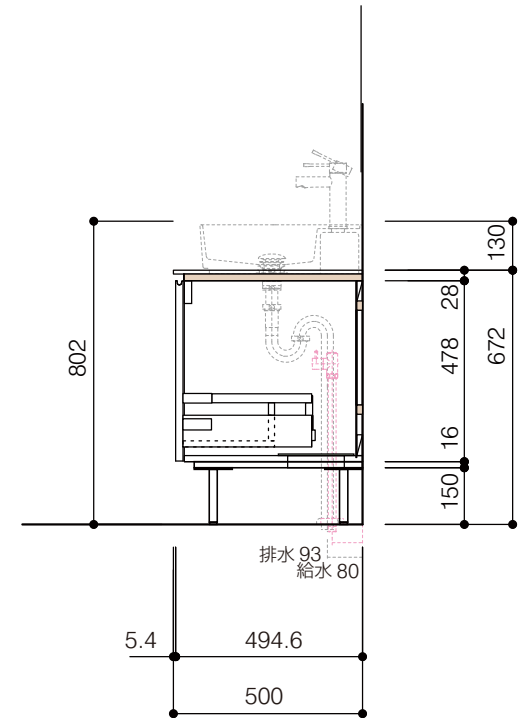

背板開口フサギ板×1

ポリ合板4mm  
Tビス留580×300

底板開口フサギ板×1

ポリ合板4mm  
Tビス留580×200

単位:mm

品名 アサンブラージュホワイト洗面キャビネット 間口1200mm 2段扉タイプ(左仕様) 脚部H=150mm

品番 **OCA-WH1200R/脚色**

仕様

- サイズ:W1200×D500×H672mm
- 4本脚
- 天板:人工大理石 モデストホワイト
- 扉:メラミン化粧板 ホワイトミスト
- 引出:フルスライドソフトクローズ
- 洗面ボウル:水栓金具・排水目皿・トラップ・止水栓別途
- 受注生産

重量 - 縮尺 -

**AQUAPiA**  
ENJOY BATHROOM EXPERIENCE

●TEL 0120-65-1232 ●FAX 06-6532-1580  
hits@hiratatile.co.jp

洗面器:CIE-SHCOLARF60  
水栓金具:JP304501  
の場合

背板開口フサギ板×1

ポリ合板4mm  
Tビス留580×300

底板開口フサギ板×1

ポリ合板4mm  
Tビス留580×200

単位:mm

品名 アサンブラーージュホワイト洗面キャビネット 間口1200mm 2段扉タイプ(左仕様) 脚部H=150mm

品番 **OCA-WH1200R/脚色**

仕様

- サイズ:W1200×D500×H672mm●4本脚●天板:人工大理石 モデストホワイト●扉:メラミン化粧板 ホワイトミスト
- 引出:フルスライドソフトクローズ●洗面ボウル・水栓金具・排水目皿・トラップ・止水栓別途
- 受注生産

重量 - 縮尺 -

**AQUA PiA**  
ENJOY BATHROOM EXPERIENCE

●TEL 0120-65-1232●FAX 06-6532-1580  
hits@hiratatile.co.jp