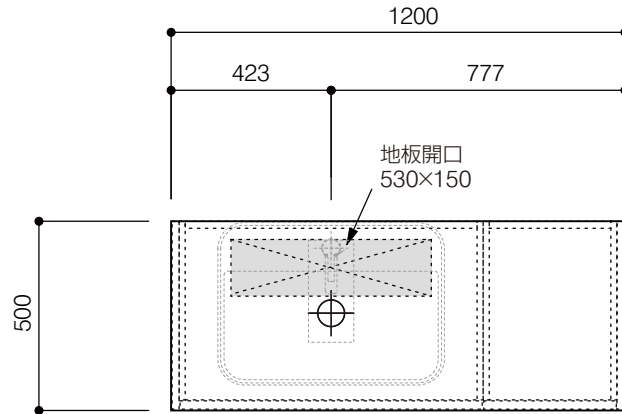

背板開口フサギ板×1

ポリ合板4mm  
Tビス留580×300

底板開口フサギ板×1

ポリ合板4mm  
Tビス留580×200

単位:mm

品名 アサンブラージュホワイト洗面キャビネット 間口1200mm 2段扉タイプ(左仕様) 脚部H=150mm

品番 **OCA-WH1200R/脚色**

仕様

- サイズ:W1200×D500×H672mm
- 4本脚
- 天板:人工大理石 モデストホワイト
- 扉:メラミン化粧板 ホワイトミスト
- 引出:フルスライドソフトクローズ
- 洗面ボウル:水栓金具・排水目皿・トラップ・止水栓別途
- 受注生産

重量 - 縮尺 -

**AQUAPiA**  
ENJOY BATHROOM EXPERIENCE

●TEL 0120-65-1232 ●FAX 06-6532-1580  
hits@hiratatile.co.jp

洗面器:CIE-SHCOLARF60  
水栓金具:JP304501  
の場合

背板開口フサギ板×1

ポリ合板4mm  
Tビス留580×300

底板開口フサギ板×1

ポリ合板4mm  
Tビス留580×200

単位:mm

品名 アサンブラーージュホワイト洗面キャビネット 間口1200mm 2段扉タイプ(左仕様) 脚部H=150mm

品番 **OCA-WH1200R/脚色**

仕様

- サイズ:W1200×D500×H672mm●4本脚●天板:人工大理石 モデストホワイト●扉:メラミン化粧板 ホワイトミスト
- 引出:フルスライドソフトクローズ●洗面ボウル・水栓金具・排水目皿・トラップ・止水栓別途
- 受注生産

重量 - 縮尺 -

**AQUA PiA**  
ENJOY BATHROOM EXPERIENCE

●TEL 0120-65-1232●FAX 06-6532-1580  
hits@hiratatile.co.jp