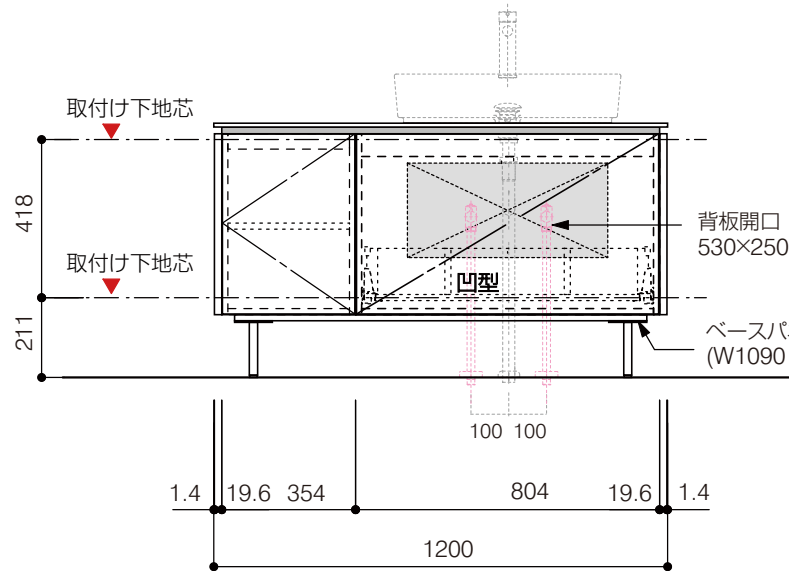

背板開口フサギ板×1

ポリ合板4mm  
Tビス留580×300

底板開口フサギ板×1

ポリ合板4mm  
Tビス留580×200

単位:mm

品名 アサンブラージュホワイト洗面キャビネット 間口1200mm 2段扉タイプ(左仕様) 脚部H=150mm

品番 **OCA-WH1200R/脚色**

仕様

- サイズ:W1200×D500×H672mm
- 4本脚
- 天板:人工大理石 モデストホワイト
- 扉:メラミン化粧板 ホワイトミスト
- 引出:フルスライドソフトクローズ
- 洗面ボウル:水栓金具・排水目皿・トラップ・止水栓別途
- 受注生産

重量 - 縮尺 -

**AQUAPiA**  
ENJOY BATHROOM EXPERIENCE

●TEL 0120-65-1232 ●FAX 06-6532-1580  
hits@hiratatile.co.jp

洗面器:CIE-SHCOLARF60  
水栓金具:JP304501  
の場合

背板開口フサギ板×1

ポリ合板4mm  
Tビス留580×300

底板開口フサギ板×1

ポリ合板4mm  
Tビス留580×200

単位:mm

品名 アサンブラーージュホワイト洗面キャビネット 間口1200mm 2段扉タイプ(左仕様) 脚部H=150mm

品番 **OCA-WH1200R/脚色**

仕様

- サイズ:W1200×D500×H672mm●4本脚●天板:人工大理石 モデストホワイト●扉:メラミン化粧板 ホワイトミスト
- 引出:フルスライドソフトクローズ●洗面ボウル・水栓金具・排水目皿・トラップ・止水栓別途
- 受注生産

重量 - 縮尺 -

**AQUA PiA**  
ENJOY BATHROOM EXPERIENCE

●TEL 0120-65-1232●FAX 06-6532-1580  
hits@hiratatile.co.jp