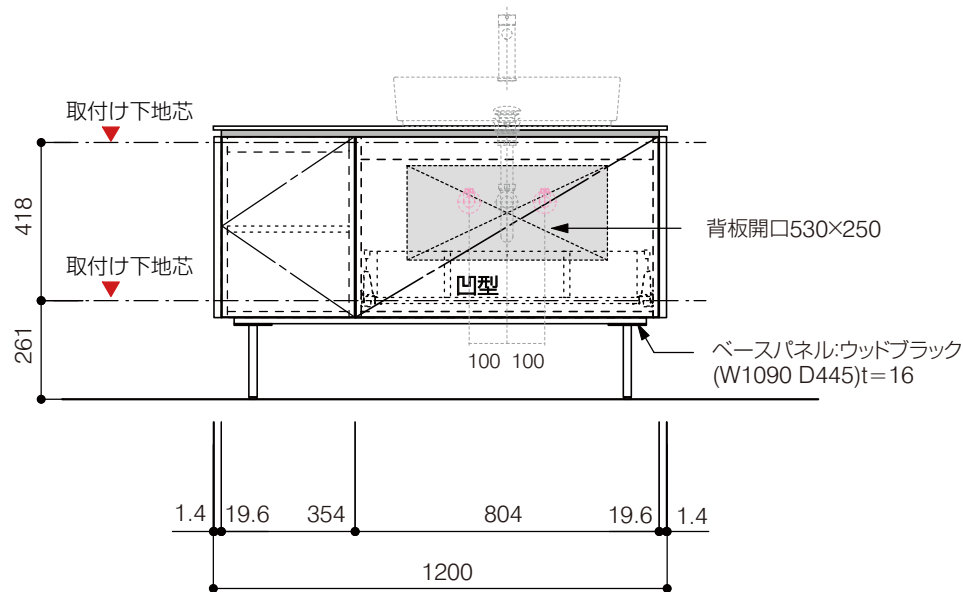

洗面器:CIE-SHCOLARF60
水栓金具:JP304501
の場合

背板開口フサギ板×1

ポリ合板4mm
Tビス留580×300

底板開口フサギ板×1

ポリ合板4mm
Tビス留580×200

単位:mm

品名 アサンブラーージュホワイト洗面キャビネット 間口1200mm 2段扉タイプ(左仕様) 脚部H=200mm

品番 **OCA-WH1200R/200+脚色**

仕様

- サイズ:W1200×D500×H722mm●4本脚●天板:人工大理石 モデストホワイト●扉:メラミン化粧板 ホワイトミスト
- 引出:フルスライドソフトクローズ●洗面ボウル:水栓金具・排水目皿・トラップ・止水栓別途
- 受注生産

重量 - 縮尺 -

AQUAPiA
ENJOY BATHROOM EXPERIENCE

●TEL 0120-65-1232●FAX 06-6532-1580
hits@hiratatile.co.jp