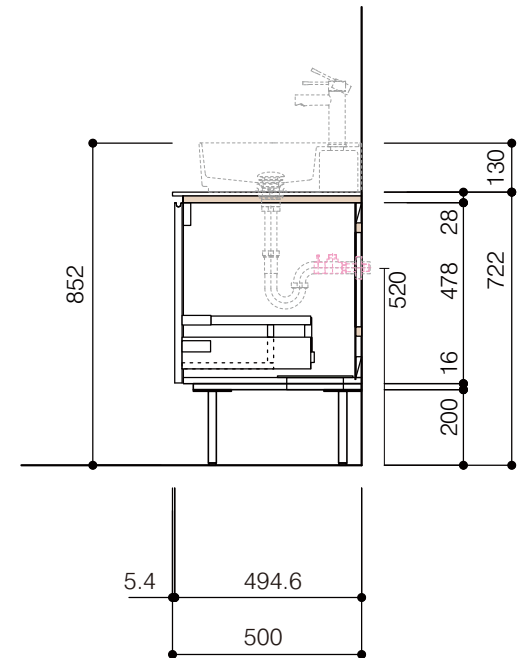

洗面器:CIE-SHCOLARF60
水栓金具:JP304501
の場合

背板開口フサギ板×1

ポリ合板4mm
Tビス留580×300

底板開口フサギ板×1

ポリ合板4mm
Tビス留580×200

単位:mm

品名 アサンブラーージュホワイト洗面キャビネット 間口1200mm 2段扉タイプ(左仕様) 脚部H=200mm

品番 **OCA-WH1200R/200+脚色**

仕様

- サイズ:W1200×D500×H722mm●4本脚●天板:人工大理石 モデストホワイト●扉:メラミン化粧板 ホワイトミスト
- 引出:フルスライドソフトクローズ●洗面ボウル:水栓金具・排水目皿・トラップ・止水栓別途
- 受注生産

重量 - 縮尺 -

AQUAPiA
ENJOY BATHROOM EXPERIENCE

●TEL 0120-65-1232●FAX 06-6532-1580
hits@hiratatile.co.jp