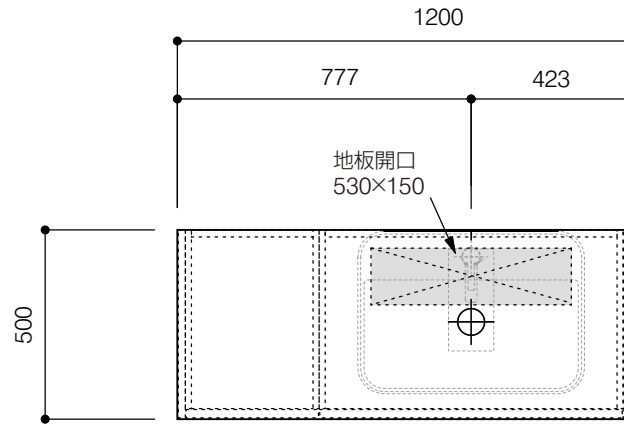

洗面器:CIE-SHCOLARF60
水栓金具:JP304501
の場合

背板開口フサギ板×1

ポリ合板4mm
Tビス留580×300

底板開口フサギ板×1

ポリ合板4mm
Tビス留580×200

単位:mm

品名 アサンブラーージュホワイト洗面キャビネット 間口1200mm 2段扉タイプ(左仕様) 脚部H=200mm

品番 **OCA-WH1200R/200+脚色**

仕様

- サイズ:W1200×D500×H722mm●4本脚●天板:人工大理石 モデストホワイト●扉:メラミン化粧板 ホワイトミスト
- 引出:フルスライドソフトクローズ●洗面ボウル:水栓金具・排水目皿・トラップ・止水栓別途
- 受注生産

重量 - 縮尺 -

AQUAPiA
ENJOY BATHROOM EXPERIENCE

●TEL 0120-65-1232●FAX 06-6532-1580
hits@hiratatile.co.jp