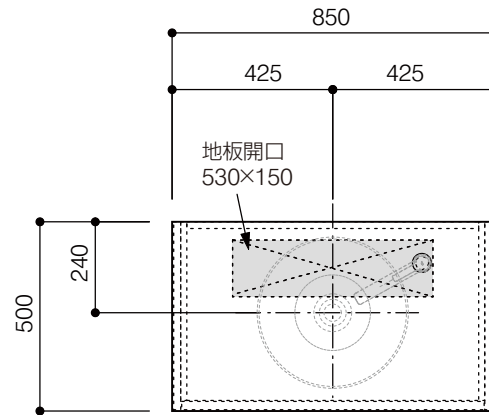

洗面器:CIE-BAERA40
水栓金具:JP303701
の場合

背板開口フサギ板×1

ポリ合板4mm
Tビス留580×300

底板開口フサギ板×1

ポリ合板4mm
Tビス留580×200

単位:mm

品名 アサンブラージュホワイト洗面キャビネット 間口850mm 水栓アウトセット 脚部H=150mm

品番 **OCA-850WH/OS+脚色**

- 仕様
- サイズ:W850×D500×H672mm●4本脚●天板:人工大理石 モデストホワイト●扉:メラミン化粧板 ホワイトミスト
 - 引出:フルスライドソフトクローズ●洗面ボウル:水栓金具・排水目皿・トラップ・止水栓別途
 - 受注生産

重量 - 縮尺 -

AQUA PiA ●TEL 0120-65-1232●FAX 06-6532-1580
ENJOY BATHROOM EXPERIENCE hits@hiratatile.co.jp

仕様 ●サイズ:W850×D500×H672mm ●4本脚 ●天板:人工大理石 モデストホワイト ●扉:メラミン化粧板 ホワイトミスト
●引出:フルスライドソフトクローズ ●洗面ボウル・水栓金具・排水目皿・トラップ・止水栓別途
●受注生産

重量 - 縮尺 -

AQUAPiA ●TEL 0120-65-1232 ●FAX 06-6532-1580
ENJOY BATHROOM EXPERIENCE hits@hiratatile.co.jp