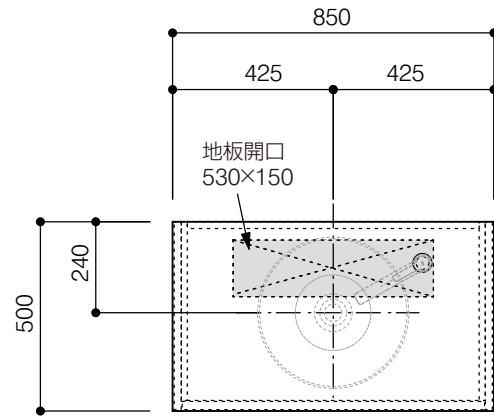

洗面器:CIE-BAERA40
水栓金具:JP303701
の場合

背板開口フサギ板×1

ポリ合板4mm
Tビス留580×300

底板開口フサギ板×1

ポリ合板4mm
Tビス留580×200

単位:mm

品名 アサンブラージュホワイト洗面キャビネット 間口850mm 水栓アウトセット 脚部H=150mm

品番 **OCA-850WH/OS+脚色**

- 仕様
- サイズ:W850×D500×H672mm●4本脚●天板:人工大理石 モデストホワイト●扉:メラミン化粧板 ホワイトミスト
 - 引出:フルスライドソフトクローズ●洗面ボウル:水栓金具・排水目皿・トラップ・止水栓別途
 - 受注生産

重量 - 縮尺 -

AQUA PiA ●TEL 0120-65-1232●FAX 06-6532-1580
ENJOY BATHROOM EXPERIENCE hits@hiratatile.co.jp

仕様 ●サイズ:W850×D500×H672mm ●4本脚 ●天板:人工大理石 モデストホワイト ●扉:メラミン化粧板 ホワイトミスト
●引出:フルスライドソフトクローズ ●洗面ボウル・水栓金具・排水目皿・トラップ・止水栓別途
●受注生産

重量 - 縮尺 -

AQUAPiA ●TEL 0120-65-1232 ●FAX 06-6532-1580
ENJOY BATHROOM EXPERIENCE hits@hiratatile.co.jp