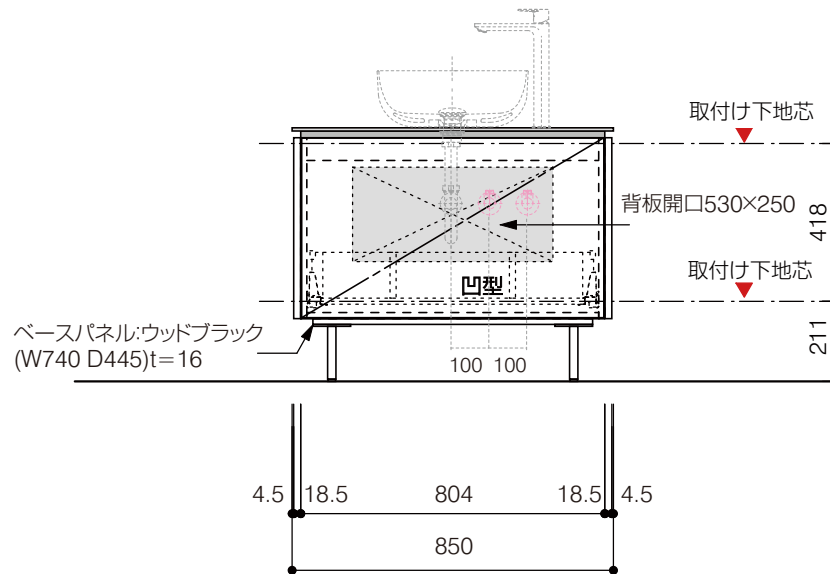

洗面器:CIE-BAERA40
水栓金具:JP303701
の場合

背板開口フサギ板×1

ポリ合板4mm
Tビス留580×300

底板開口フサギ板×1

ポリ合板4mm
Tビス留580×200

単位:mm

品名 アサンブラージュホワイト洗面キャビネット 間口850mm 水栓アウトセット 脚部H=150mm

品番 **OCA-850WH/OS+脚色**

- 仕様
- サイズ:W850×D500×H672mm●4本脚●天板:人工大理石 モデストホワイト●扉:メラミン化粧板 ホワイトミスト
 - 引出:フルスライドソフトクローズ●洗面ボウル:水栓金具・排水目皿・トラップ・止水栓別途
 - 受注生産

重量 - 縮尺 -

AQUA PiA ●TEL 0120-65-1232●FAX 06-6532-1580
ENJOY BATHROOM EXPERIENCE hits@hiratatile.co.jp

仕様 ●サイズ:W850×D500×H672mm ●4本脚 ●天板:人工大理石 モデストホワイト ●扉:メラミン化粧板 ホワイトミスト
●引出:フルスライドソフトクローズ ●洗面ボウル・水栓金具・排水目皿・トラップ・止水栓別途
●受注生産

重量 - 縮尺 -

AQUAPiA ●TEL 0120-65-1232 ●FAX 06-6532-1580
ENJOY BATHROOM EXPERIENCE hits@hiratatile.co.jp