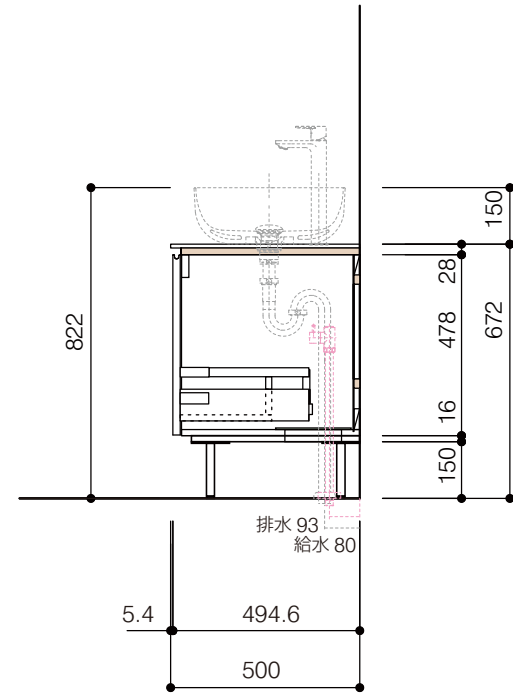

洗面器:CIE-BAERA40
水栓金具:JP303701
の場合

背板開口フサギ板×1

ポリ合板4mm
Tビス留580×300

底板開口フサギ板×1

ポリ合板4mm
Tビス留580×200

単位:mm

品名 アサンブラージュホワイト洗面キャビネット 間口850mm 水栓アウトセット 脚部H=150mm

品番 **OCA-850WH/OS+脚色**

- 仕様
- サイズ:W850×D500×H672mm●4本脚●天板:人工大理石 モデストホワイト●扉:メラミン化粧板 ホワイトミスト
 - 引出:フルスライドソフトクローズ●洗面ボウル:水栓金具・排水目皿・トラップ・止水栓別途
 - 受注生産

重量 - 縮尺 -

AQUA PiA ●TEL 0120-65-1232●FAX 06-6532-1580
ENJOY BATHROOM EXPERIENCE hits@hiratatile.co.jp

仕様 ●サイズ:W850×D500×H672mm ●4本脚 ●天板:人工大理石 モデストホワイト ●扉:メラミン化粧板 ホワイトミスト
●引出:フルスライドソフトクローズ ●洗面ボウル・水栓金具・排水目皿・トラップ・止水栓別途
●受注生産

重量 - 縮尺 -

AQUAPiA ●TEL 0120-65-1232 ●FAX 06-6532-1580
ENJOY BATHROOM EXPERIENCE hits@hiratatile.co.jp