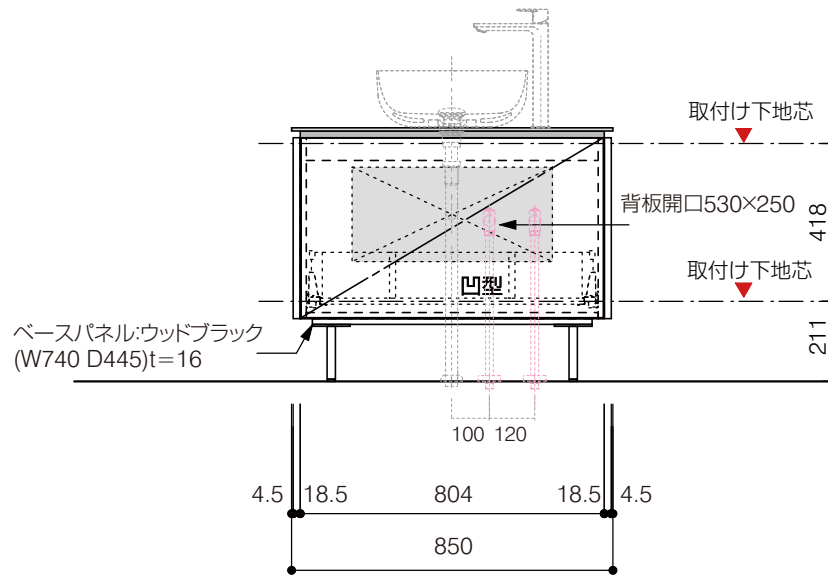

洗面器:CIE-BAERA40
水栓金具:JP303701
の場合

背板開口フサギ板×1

ポリ合板4mm
Tビス留580×300

底板開口フサギ板×1

ポリ合板4mm
Tビス留580×200

単位:mm

品名 アサンブラージュホワイト洗面キャビネット 間口850mm 水栓アウトセット 脚部H=150mm

品番 **OCA-850WH/OS+脚色**

- 仕様
- サイズ:W850×D500×H672mm●4本脚●天板:人工大理石 モデストホワイト●扉:メラミン化粧板 ホワイトミスト
 - 引出:フルスライドソフトクローズ●洗面ボウル:水栓金具・排水目皿・トラップ・止水栓別途
 - 受注生産

重量 - 縮尺 -

AQUA PiA ●TEL 0120-65-1232●FAX 06-6532-1580
ENJOY BATHROOM EXPERIENCE hits@hiratatile.co.jp

仕様 ●サイズ:W850×D500×H672mm ●4本脚 ●天板:人工大理石 モデストホワイト ●扉:メラミン化粧板 ホワイトミスト
●引出:フルスライドソフトクローズ ●洗面ボウル・水栓金具・排水目皿・トラップ・止水栓別途
●受注生産

重量 - 縮尺 -

AQUAPiA ●TEL 0120-65-1232 ●FAX 06-6532-1580
ENJOY BATHROOM EXPERIENCE hits@hiratatile.co.jp