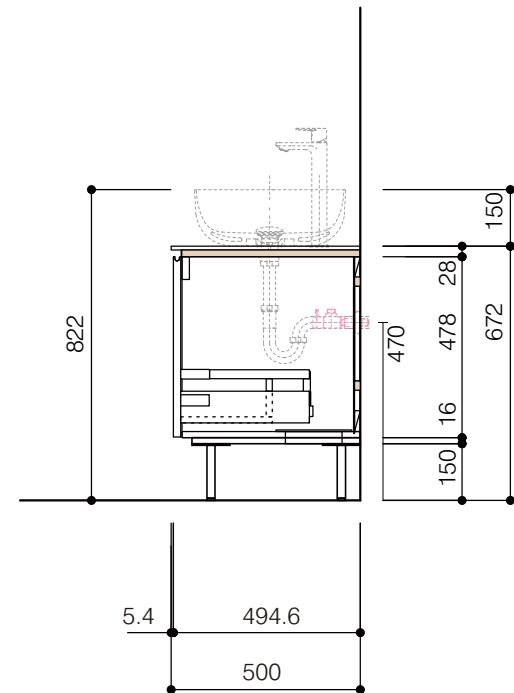

洗面器:CIE-BAERA40
水栓金具:JP303701
の場合

背板開口フサギ板×1

ポリ合板4mm
Tビス留580×300

底板開口フサギ板×1

ポリ合板4mm
Tビス留580×200

単位:mm

品名 アサンブラージュホワイト洗面キャビネット 間口850mm 水栓アウトセット 脚部H=150mm

品番 **OCA-850WH/OS+脚色**

- 仕様
- サイズ:W850×D500×H672mm●4本脚●天板:人工大理石 モデストホワイト●扉:メラミン化粧板 ホワイトミスト
 - 引出:フルスライドソフトクローズ●洗面ボウル:水栓金具・排水目皿・トラップ・止水栓別途
 - 受注生産

重量 - 縮尺 -

AQUA PiA ●TEL 0120-65-1232●FAX 06-6532-1580
ENJOY BATHROOM EXPERIENCE hits@hiratatile.co.jp

仕様 ●サイズ:W850×D500×H672mm ●4本脚 ●天板:人工大理石 モデストホワイト ●扉:メラミン化粧板 ホワイトミスト
●引出:フルスライドソフトクローズ ●洗面ボウル・水栓金具・排水目皿・トラップ・止水栓別途
●受注生産

重量 - 縮尺 -

AQUAPiA ●TEL 0120-65-1232 ●FAX 06-6532-1580
ENJOY BATHROOM EXPERIENCE hits@hiratatile.co.jp