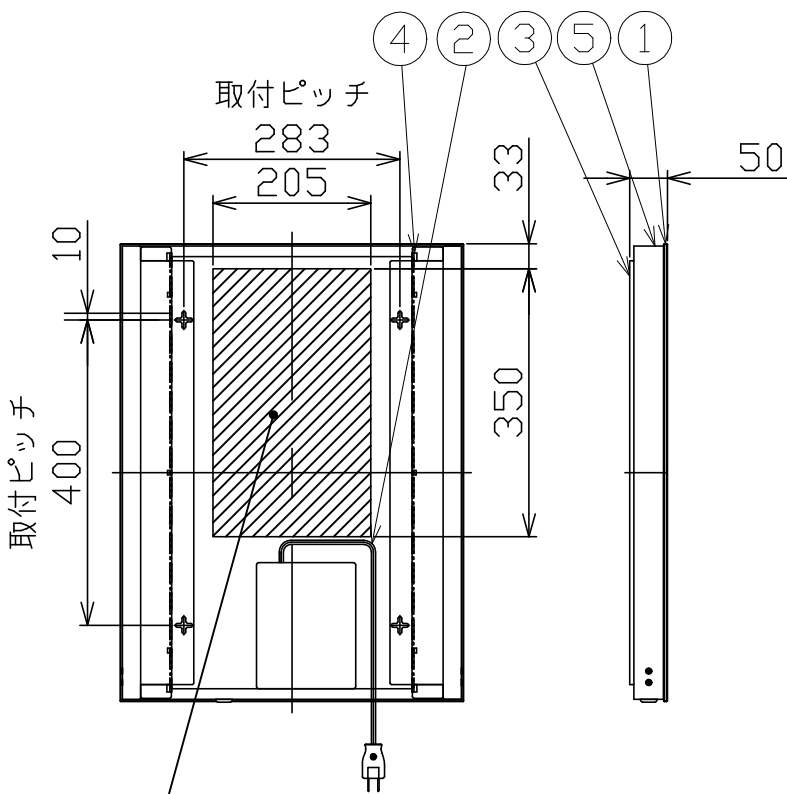

AQUAPiA

代表型番 **DLP-4560010**

型番	色温度	ランプ光束	エネルギー消費効率
DLP-4560010/L	3000K	1254lm	62.7lm/W
DLP-4560010/W	4000K	1320lm	66.0lm/W

部番	部品名	数量	材質	摘要
1	ミラー	1	ガラス	内面一部サンド消し
2	プラグ付コード	1	VFF	黒 7A-125V
3	サポート	2	SPC	白色焼付塗装
4	LED	2		
5	カバー	4	SUS	ヘアライン

斜線部内コンセント設置可能範囲
※コンセント高さは10mmまで

定格電圧 (V)	周波数 (Hz)	出力電圧 (V)	入力電流 (A)	消費電力 (W)
100	50/60	DC12	0.40	20

⚠ 安全に関するご注意

- ・本器具は、振動や衝撃の多い場所、腐食性ガス等の発生する場所、海岸隣接地帯（塩害地域）、浴室などでは使用しないでください。器具落下・感電・絶縁不良の原因となります。
- ・本器具は、防湿形ではありません。湯気、湿気の多い場所では使用しないで下さい。絶縁不良、感電の原因となります。器具落下・感電の原因となります。
- ・本器具は、調光器と組み合わせてのご使用はできません。調光機能の付いた壁スイッチが付いている場合、一般の入切スイッチに交換してください。火災の原因となります。

品名	LEDミラー灯	特記事項	
取付形態	壁掛け	<ul style="list-style-type: none"> ・取付ビス同梱 ・近接スイッチ付き ・曇り止めヒーター無し 	
接続方法	プラグ		
色温度	上記による		
平均演色評価数	Ra90以上		
光源寿命	30,000時間		
ランプ光束	上記による		
エネルギー消費効率	上記による		
質量	7.0Kg		
		承認	担当
		浅川	市嶋