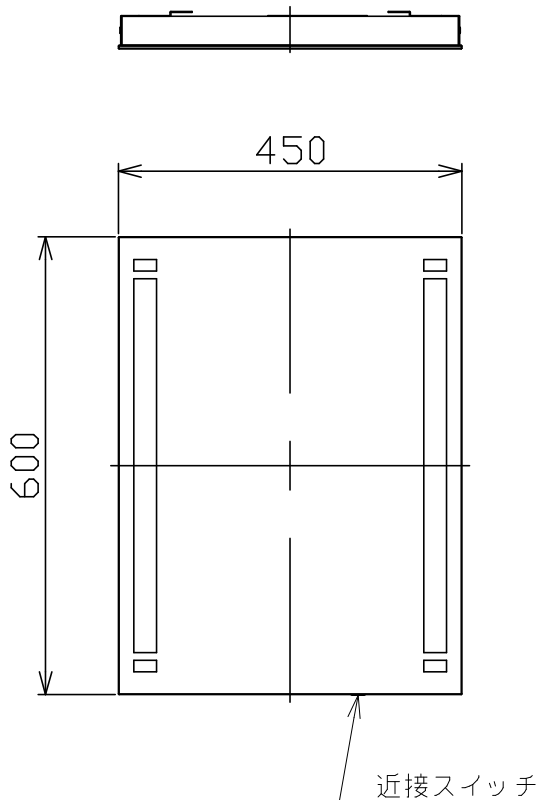

AQUAPiA

代表型番 **DLP-4560010**

型番	色温度	ランプ光束	エネルギー消費効率
DLP-4560010/L	3000K	1254lm	62.7lm/W
DLP-4560010/W	4000K	1320lm	66.0lm/W

部番	部品名	数量	材質	摘要
1	ミラー	1	ガラス	内面一部サンド消し
2	プラグ付コード	1	VFF	黒 7A-125V
3	サポート	2	SPC	白色焼付塗装
4	LED	2		
5	カバー	4	SUS	ヘアライン

斜線部内コンセント設置可能範囲
※コンセント高さは10mmまで

定格電圧 (V)	周波数 (Hz)	出力電圧 (V)	入力電流 (A)	消費電力 (W)
100	50/60	DC12	0.40	20

⚠ 安全に関するご注意

- ・本器具は、振動や衝撃の多い場所、腐食性ガス等の発生する場所、海岸隣接地帯（塩害地域）、浴室などでは使用しないでください。器具落下・感電・絶縁不良の原因となります。
- ・本器具は、防湿形ではありません。湯気、湿気の多い場所では使用しないで下さい。絶縁不良、感電の原因となります。器具落下・感電の原因となります。
- ・本器具は、調光器と組み合わせてのご使用はできません。調光機能の付いた壁スイッチが付いている場合、一般の入切スイッチに交換してください。火災の原因となります。

品名	LEDミラー灯	特記事項	
取付形態	壁掛け	<ul style="list-style-type: none"> ・取付ビス同梱 ・近接スイッチ付き ・曇り止めヒーター無し 	
接続方法	プラグ		
色温度	上記による		
平均演色評価数	Ra90以上		
光源寿命	30,000時間		
ランプ光束	上記による		
エネルギー消費効率	上記による		
質量	7.0Kg		
		承認	担当
		浅川	市嶋