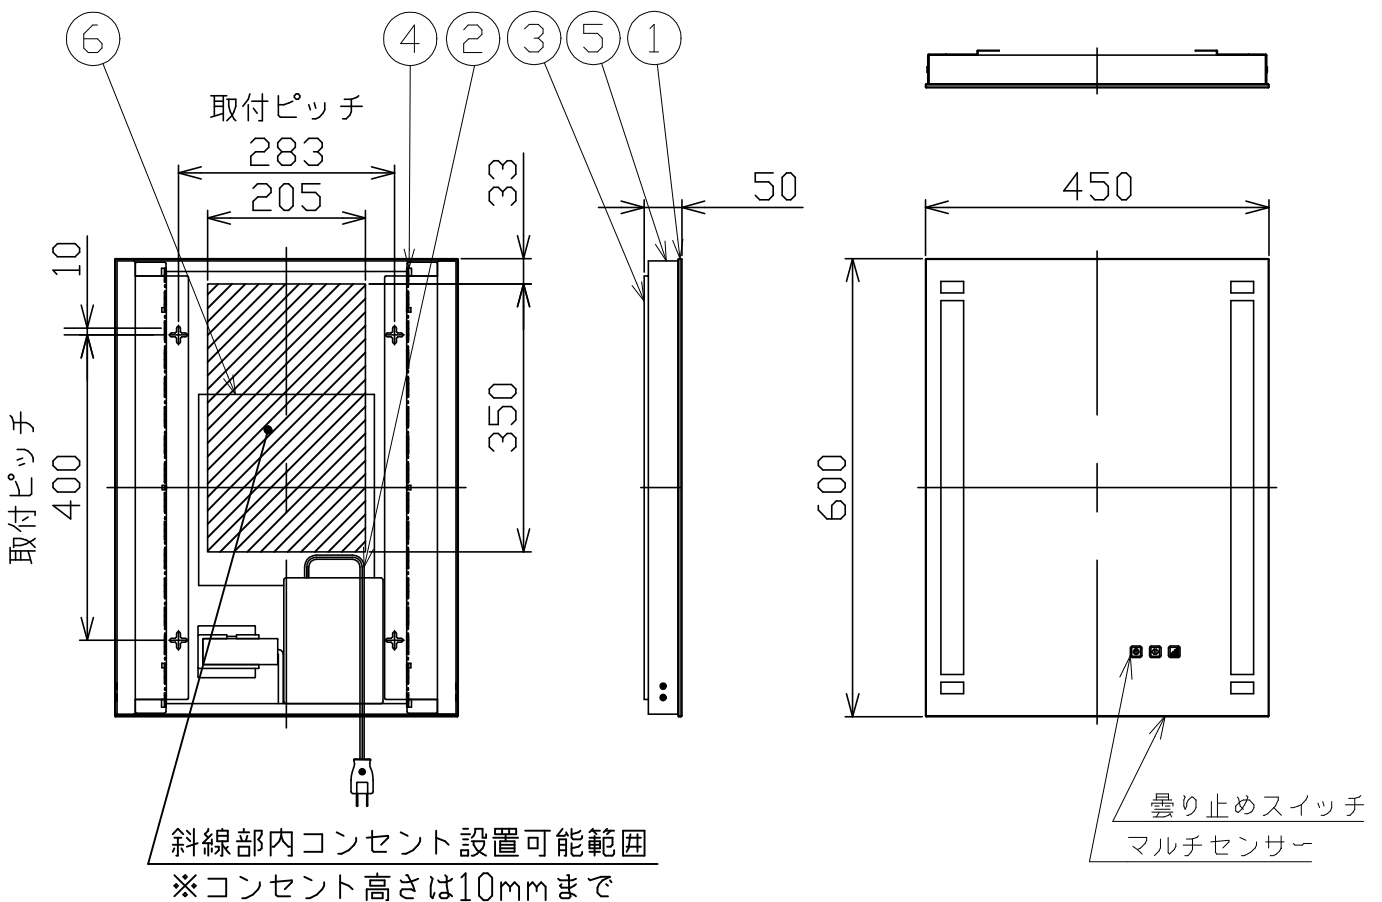

AQUAPiA

型番 □LP-4560011/T□

部番	部品名	数量	材質	摘要
1	ミラー	1	ガラス	内面一部サンド消し
2	プラグ付コード	1	VFF	黒 7A-125V
3	サポート	2	SPC	白色焼付塗装
4	LED	2		
5	カバー	4	SUS	ヘアライン
6	ヒーター	1		250×250

定格電圧 (V)	周波数 (Hz)	出力電圧 (V)	入力電流 (A)	消費電力 (W)
100	50/60	DC12	0.40	26

品名	LEDミラー灯	特記事項	
取付形態	壁掛け	<ul style="list-style-type: none"> ・受注生産品 ・マルチセンサー付き（色温度切替え/調光（5~100%）） ・取付ビス同梱 ・曇り止めヒーター付き 	
接続方法	プラグ		
色温度	3000K⇄4000K		
平均演色評価数	Ra90以上		
光源寿命	30,000時間		
ランプ光束	2574lm		
エネルギー消費効率	99lm/W		
質量	6.6Kg		
		承認	担当
		浅川	市嶋