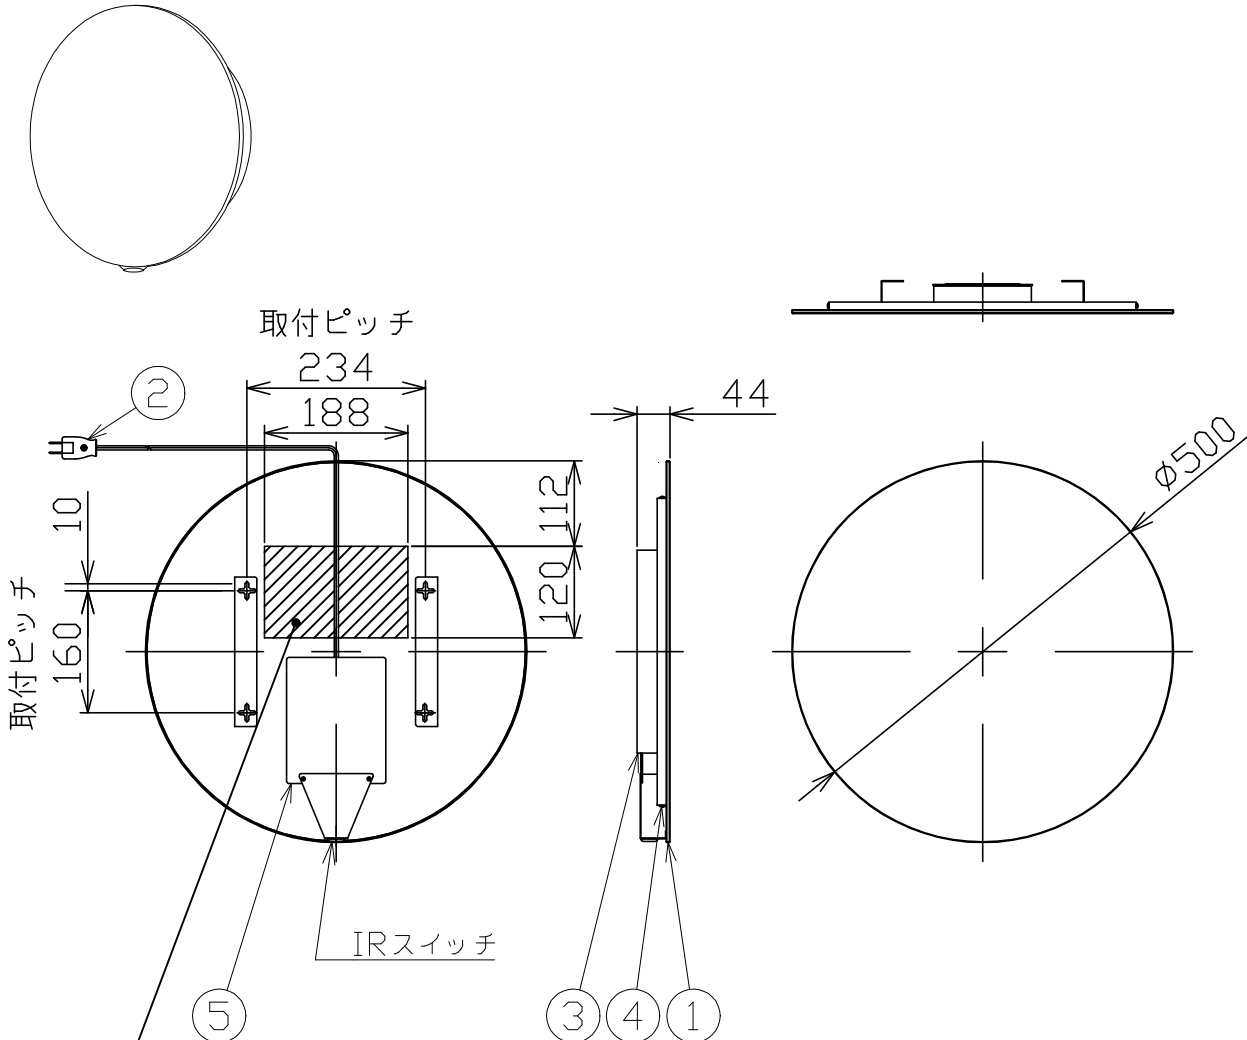

# AQUAPiA

代表型番 DLP-5050019

部番	部品名	数量	材質	摘要
1	ミラー	1	ガラス	
2	プラグ付コード	1	VFF	黒 7A-125V
3	サポート	2	SPC	白色焼付塗装
4	LED	1		
5	カバー	2	SPC	白色焼付塗装

型番	色温度	ランプ光束	エネルギー消費効率
DLP-5050019/L	3000K	1351lm	56.2lm/W
DLP-5050019/W	4000K	1422lm	59.2lm/W

斜線部内コンセント設置可能範囲  
※コンセント高さは10mmまで

定格電圧 (V)	周波数 (Hz)	出力電圧 (V)	入力電流 (A)	消費電力 (W)
100	50/60	DC12	0.43	24

品名	LEDミラー灯	特記事項	
取付形態	壁掛け	<ul style="list-style-type: none"> <li>・取付ビス同梱</li> <li>・IRスイッチ付き</li> <li>・曇り止めヒーター無し</li> </ul>	
接続方法	プラグ		
色温度	上記による		
平均演色評価数	Ra90以上		
光源寿命	30,000時間		
ランプ光束	上記による	承認	担当
エネルギー消費効率	上記による	浅川	市嶋
質量	5.0Kg		