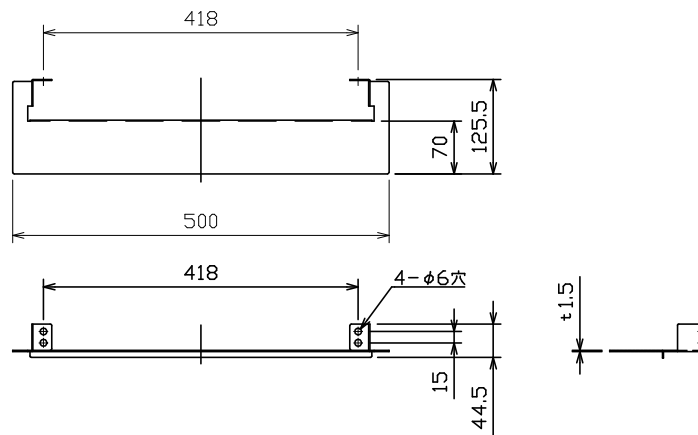

AQUAPiA

代表型番	OLP-50714	部番	部品名	数量	材質	摘要
		1	棚板	1	SUS	

型番	仕上げ
OLP-50714/B	黒色焼付塗装
OLP-50714/S	ヘアライン

【取付可能型番】

■450×600mm用(OLP-4560010/各品番・OLP-4560011/各品番)

【取付方法】

- ・縦取付時のみ、使用可能です。
- ・取付ビスは、器具に装着されています。
詳しくは取説を確認して下さい。
- ・この棚板は、上記の型番とセットでご使用ください。

品名	オプション棚	特記事項		
取付形態	ビス取付	・オプション		
接続方法		・前面光450×600 LED一体型		
色温度		ミラーライト専用の棚板		
平均演色評価数				
光源寿命				
ランプ光束				
エネルギー消費効率				
質量	0.5Kg		承認	担当
			浅川	藤井

第三角法(単位mm)