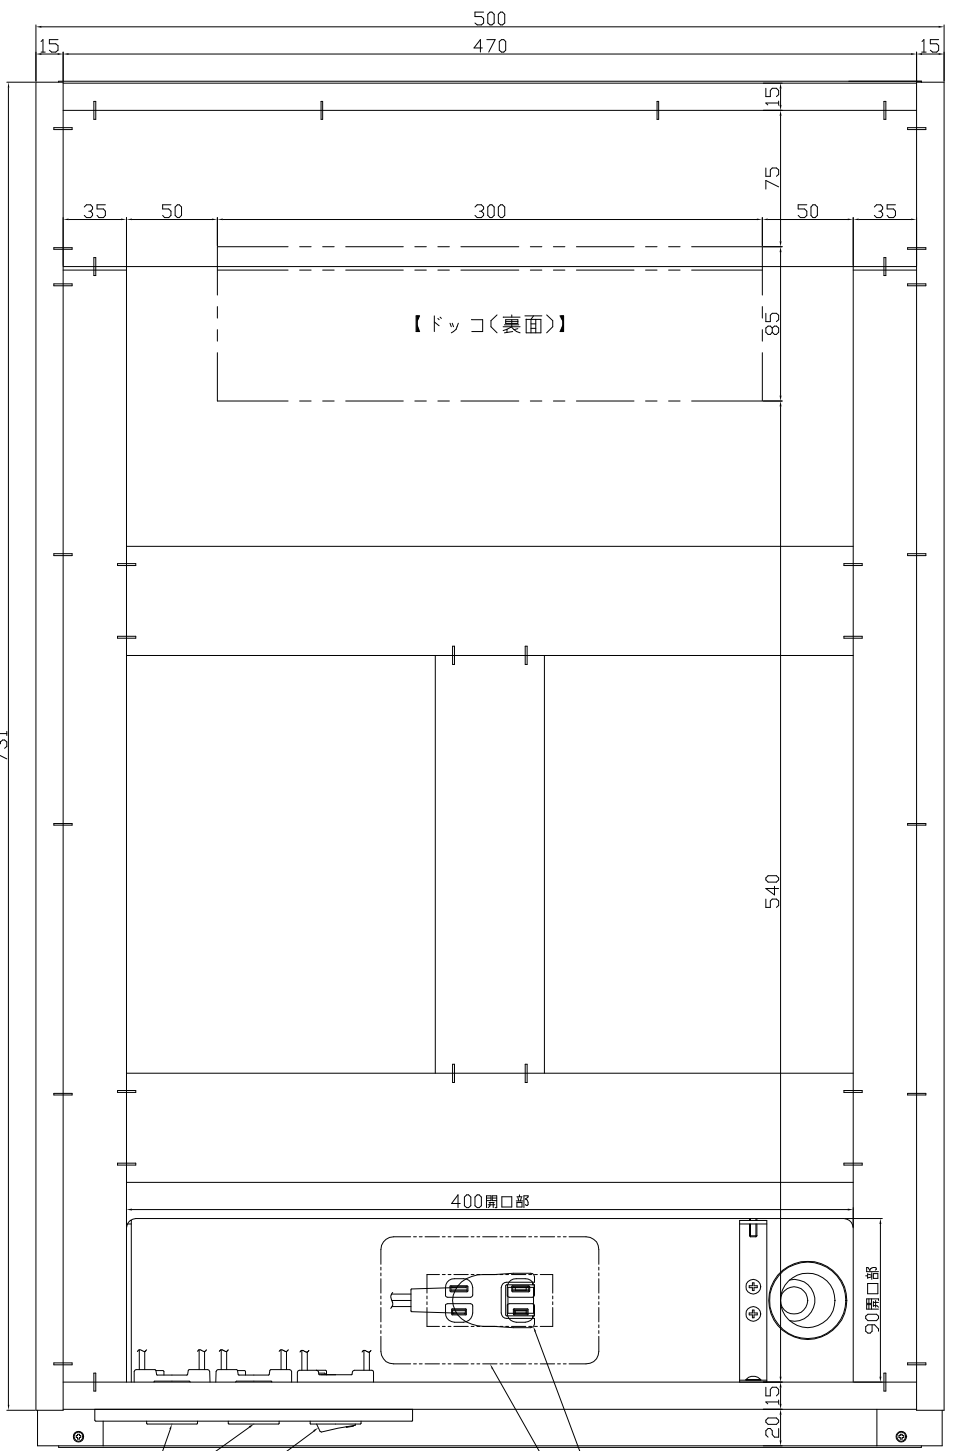

キャビネット  
PB15mm F☆☆☆☆  
低圧メタミン貼付  
黒色

承認 担当  
浅川 松井

部品名	仕様
使用板	MFC(中:PB、表裏面:低圧メタミン)F☆☆☆☆ 15mm厚 黒色
ミラー	木口防湿処理 5mm厚
曇り止めヒーター	サイズ:250×250
丁番	スライドタイプ 前後左右位置調整機能付
座金(丁番用)	上下位置調整機能付
LED	テープライト(ミラー裏に内蔵)
スイッチ	片切タイプ 照明&曇り止めヒーター連動
コンセント	2口(合計1200Wまで)
フリープラグコード	15A 125V
壁面固定用タッピンねじ	5×60皿 ねじ頭隠し用キャップ&ワッシャー付 8セット同梱
ドッコ固定用タッピンねじ	5×60皿 2本同梱(ドッコ側ザグリ穴加工必要)
棚ダボ	差し込みタイプ 12個同梱

耐荷重	
棚板/1枚	4kgまで
全体	30kgまで

<b>AQUAPIA</b>	
型番	QLP-5075FLS(4000K)
品名	LEDミラーキャビネット
取付形態	壁付け(ドッコ&壁面固定用タッピンねじ同梱)
接続方法	プラグ
色温度	4000K
平均演色評価数	Ra 90以上
光源寿命	30,000時間
ランプ光束	1258lm
消費電力(W)	LED:10.36W×2本=20.72W ヒーター:6W 合計:26.72W
エネルギー消費効率	47.1lm/W
定格電圧(V)	100
周波数(Hz)	50/60
出力電圧(V)	DC24V
可動部	3段
扉開き	155°左開き
質量	18.7kg