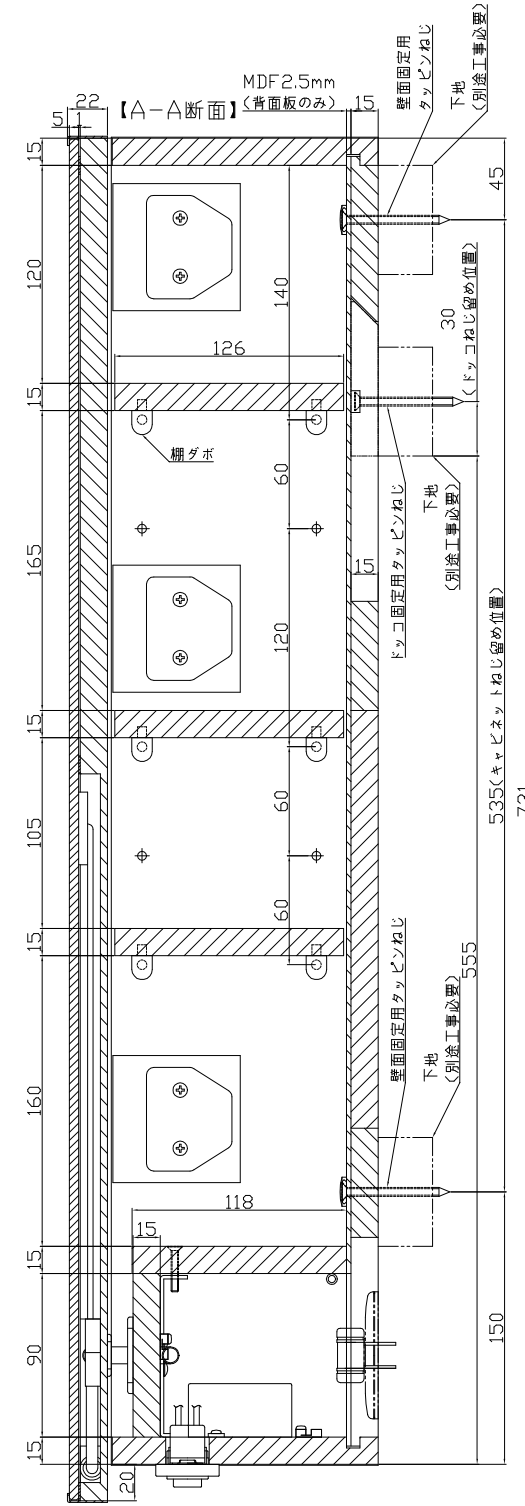

キャビネット  
PB15mm F☆☆☆☆  
低圧メタミン貼付  
黒色

承認 担当  
浅川 松井

部品名	仕様
使用板	MFC(中:PB、表裏面:低圧メタミン)F☆☆☆☆ 15mm厚 黒色
ミラー	木口防湿処理 5mm厚
曇り止めヒーター	サイズ:250×250
丁番	スライドタイプ 前後左右位置調整機能付
座金(丁番用)	上下位置調整機能付
LED	テープライト(ミラー裏に内蔵)
スイッチ	片切タイプ 照明&曇り止めヒーター連動
コンセント	2口(合計1200Wまで)
フリープラグコード	15A 125V
壁面固定用タッピンねじ	5×60皿 ねじ頭隠し用キャップ&ワッシャー付 8セット同梱
ドッコ固定用タッピンねじ	5×60皿 2本同梱(ドッコ側ザグリ穴加工必要)
棚ダボ	差し込みタイプ 12個同梱

耐荷重	
棚板/1枚	4kgまで
全体	30kgまで

<b>AQUAPIA</b>	
型番	QLP-5075FLS(4000K)
品名	LEDミラーキャビネット
取付形態	壁付け(ドッコ&壁面固定用タッピンねじ同梱)
接続方法	プラグ
色温度	4000K
平均演色評価数	Ra 90以上
光源寿命	30,000時間
ランプ光束	1258lm
消費電力(W)	LED:10.36W×2本=20.72W ヒーター:6W 合計:26.72W
エネルギー消費効率	47.1lm/W
定格電圧(V)	100
周波数(Hz)	50/60
出力電圧(V)	DC24V
可動部	3段
扉開き	155°左開き
質量	18.7kg