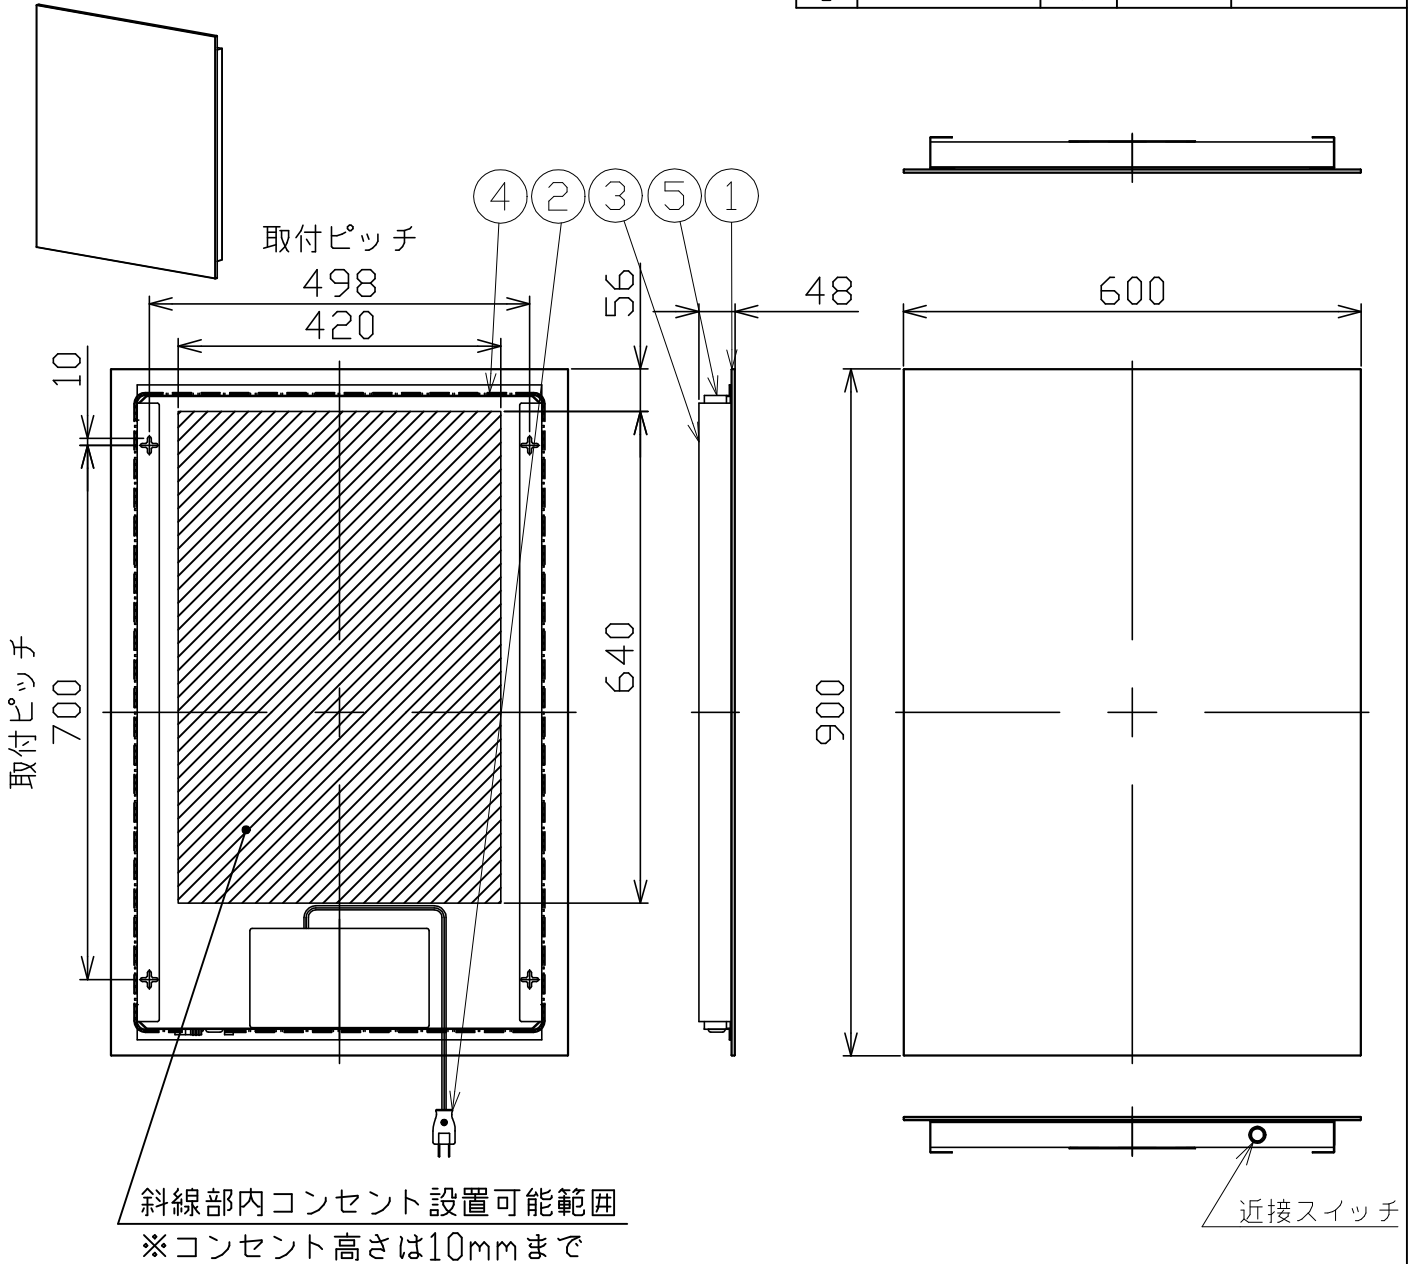

# AQUAPiA

代表型番 **DLP-6090018**

型番	色温度	ランプ光束	エネルギー消費効率
DLP-6090018/L	3000K	2808lm	57.1lm/W
DLP-6090018/W	4000K	2956lm	60.2lm/W

部番	部品名	数量	材質	摘要
1	ミラー	1	ガラス	
2	プラグ付コード	1	VFF	黒 7A-125V
3	サポート	2	SPC	白色焼付塗装
4	LED	2		
5	カバー	4	SPC	白色焼付塗装

品名	LEDミラー灯	特記事項		
取付形態	壁掛け	<ul style="list-style-type: none"> <li>取付ビス同梱</li> <li>近接スイッチ付き</li> <li>曇り止めヒーター無し</li> </ul>		
接続方法	プラグ			
色温度	上記による			
平均演色評価数	Ra90以上			
光源寿命	30,000時間			
ランプ光束	上記による			
エネルギー消費効率	上記による			
質量	10.0Kg			
		承認	担当	
		浅川	市嶋	