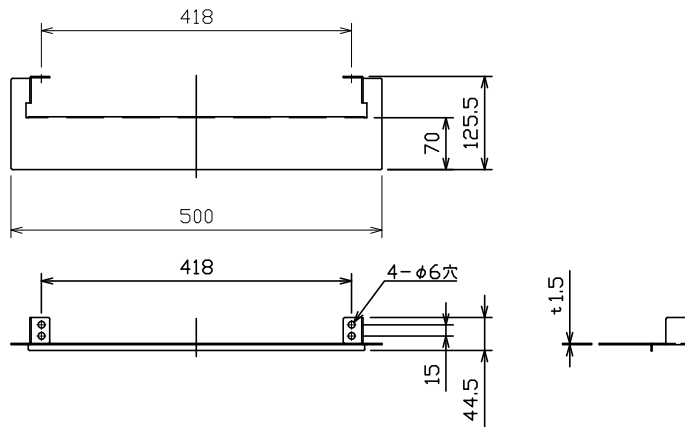

代表型番	□P14
------	------

部番	部品名	数量	材質	摘要
1	棚板	1	SUS	

型番	仕上げ
□P14B	黒色焼付塗装
□P14S	ヘアーライン

【取付可能型番】

MBK010-L	MBK010-W	MBK010-T□
MBK011-L	MBK011-W	MBK011-T□

【取付方法】

- 縦取付時のみ、使用可能です。
- 取付ビスは、器具に装着されています。
詳しくは取説を確認して下さい。
- この棚板は、上記の型番とセットでご使用ください。

品名	オプション棚	特記事項		
取付形態	ビス取付	・オプション ・前面光450×600 LED一体型 ミラーライト専用の棚板		
接続方法				
色温度				
平均演色評価数				
光源寿命				
ランプ光束			承認	担当
エネルギー消費効率			米米	堀
質量	0.5Kg			