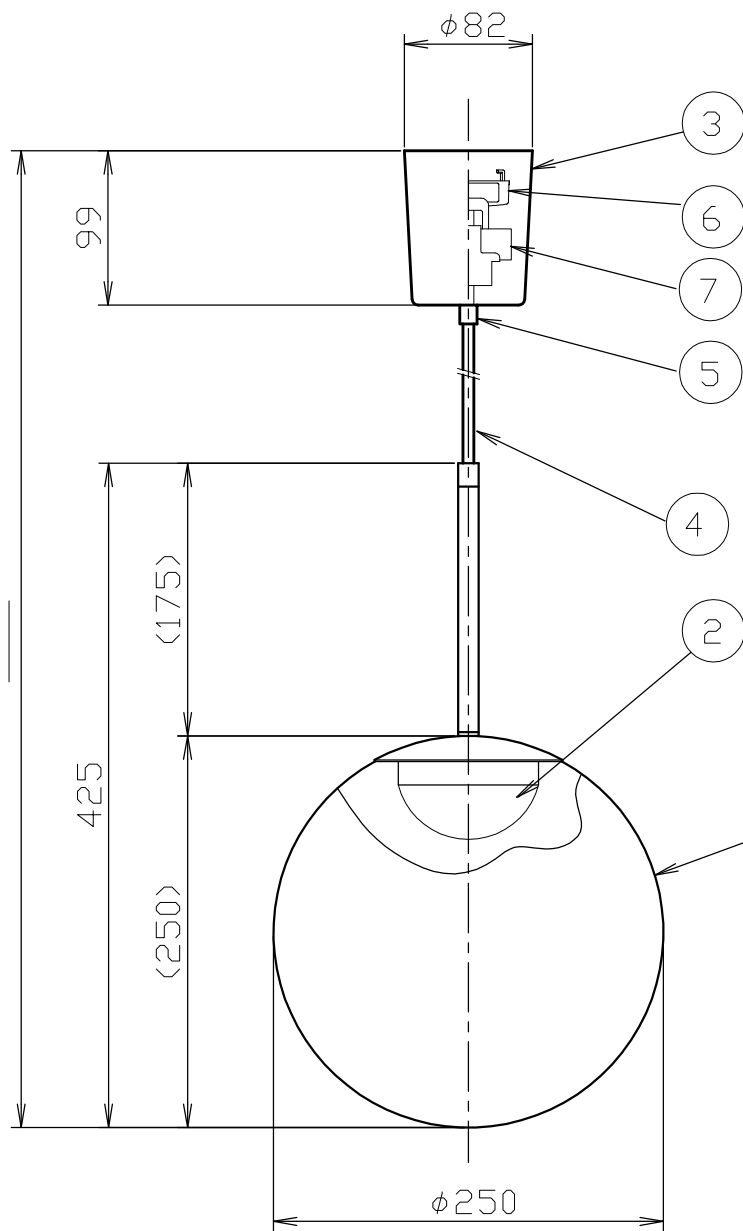

(OPAL PENDANT 25)

引掛けシーリングタイプ

直付けタイプ

タイプ	標準全長	最短全長
引掛け	1800	700
直付け	2800	600

対応調光器一覧
 (試験済み調光器)
 ・パナソニック WTC52521W
 ・東芝 WDG9001
 ・コイズミ照明 E36745E_3A
 ・大光 LZA-90306E_3A
 ・遠藤 EX116WC

安全のためにご使用前に必ず取扱説明書をお読みください。

部番	部品名	材質	数	備考
11	固定ナット	鉄	1	
10	棒端子		2	
9	ブラケット	鉄	1	
8	フランジ	鉄	1	
7	LEDドライバー		1	L1C351S9HT9
6	引掛けシーリングキャップ	ユリア樹脂	1	WG7061W
5	固定ナット	ナイロン (PA66)	1	
4	コード	H03VV-F	1	
3	フランジ	ABS樹脂	1	
2	LED		1	
1	シェード	ポリカーボネート	1	

品番	引掛けタイプ			
	TL310PL01-WHB/WHITE-JB TL310PL01-WHW/WHITE-JW			
質量	直付けタイプ			
	TL320PL01-WHO/WHITE			
尺度	1.0 kg	ライト	LED 8W	
	1/5	検印	印	印 藤 沢
作成日	2023.05.02		TDX株式会社	