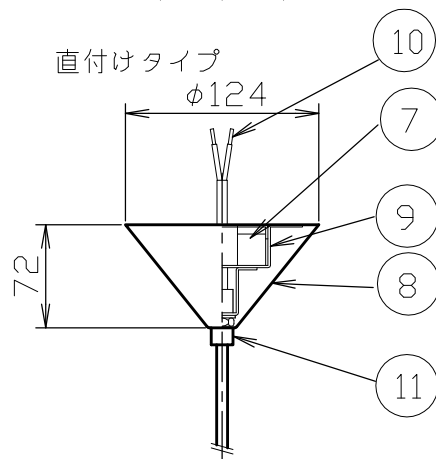

(OPAL PENDANT 25)

引掛けシーリングタイプ

直付けタイプ

タイプ	標準全長	最短全長
引掛け	1800	700
直付け	2800	600

対応調光器一覧
 (試験済み調光器)
 ・パナソニック WTC52521W
 ・東芝 WDG9001
 ・コイズミ照明 E36745E_3A
 ・大光 LZA-90306E_3A
 ・遠藤 EX116WC

安全のためにご使用前に必ず取扱説明書をお読みください。

部番	部品名	材質	数	備考
11	固定ナット	鉄	1	
10	棒端子		2	
9	ブラケット	鉄	1	
8	フランジ	鉄	1	
7	LEDドライバー		1	L1C351S9HT9
6	引掛けシーリングキャップ	ユリア樹脂	1	WG7061W
5	固定ナット	ナイロン (PA66)	1	
4	コード	H03VV-F	1	
3	フランジ	ABS樹脂	1	
2	LED		1	
1	シェード	ポリカーボネート	1	

品番	引掛けタイプ			
	TL310PL01-WHB/WHITE-JB TL310PL01-WHW/WHITE-JW			
質量	直付けタイプ			
	TL320PL01-WHO/WHITE			
尺度	1.0 kg	ライト	LED 8W	
	1/5	検印	印	印 藤 沢
作成日	2023.05.02		TDX株式会社	