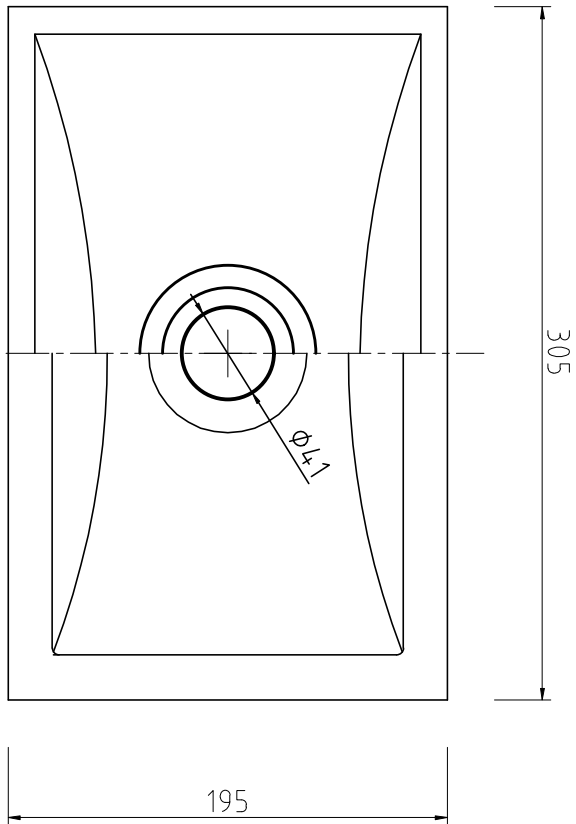

カウンター開口寸法 290(±3)X180(±3)

裏面

上面

陶器製品のため
多少の個体差があります

2019/06/10 更新
2015/01/16 更新

日付	2012/09/16	承認	作図	尺度	社内品番	型番	Minimo
PICOLO				Free		御中 品名	81130