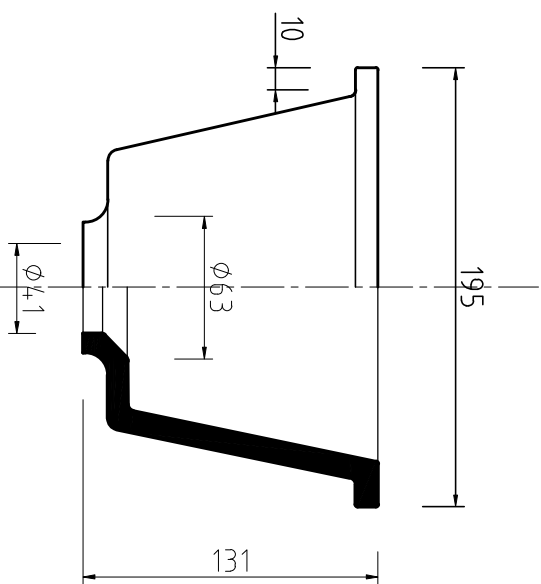

カウンター開口寸法 290(±3)X180(±3)

裏面

上面

陶器製品のため
多少の個体差があります

2019/06/10 更新
2015/01/16 更新

日付	2012/09/16	承認	作図	尺度	社内品番	型番	Minimo
PICOLO				Free		御中 品名	81130