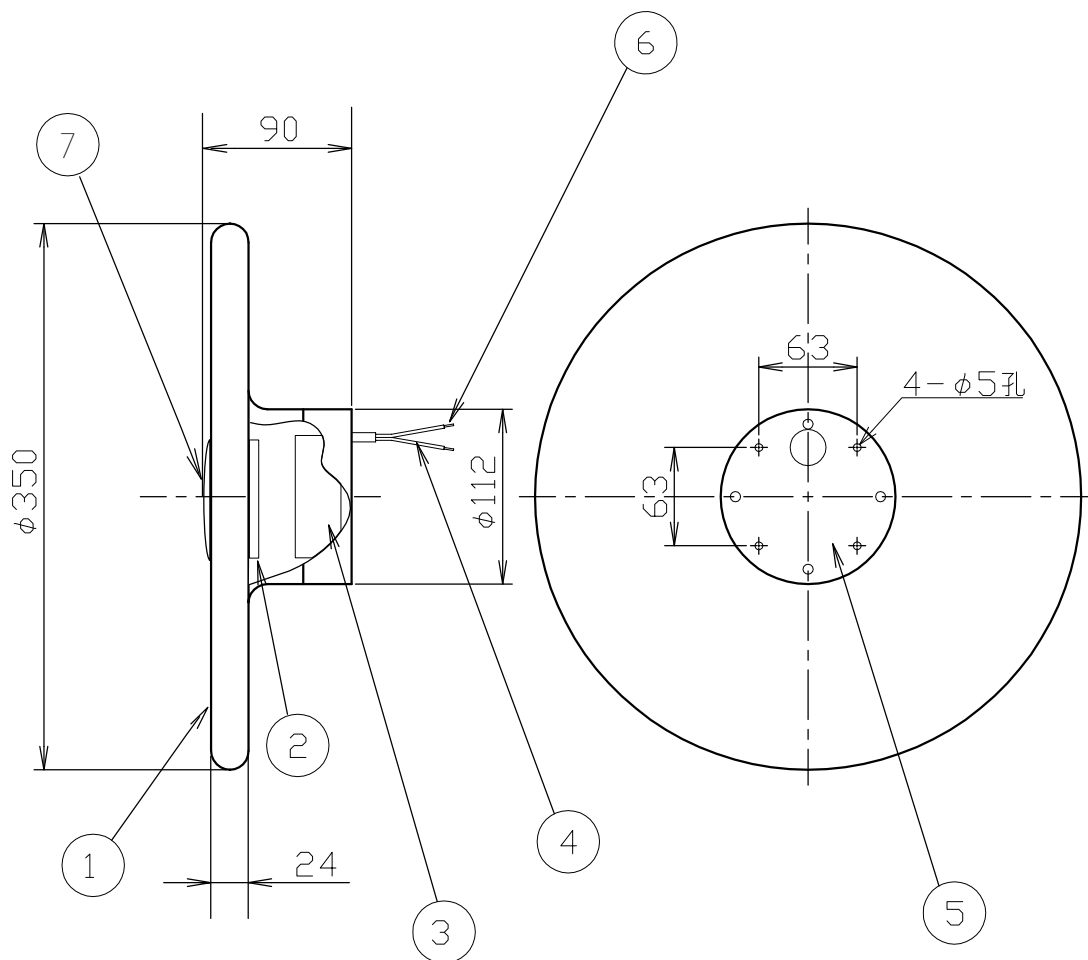

(PRESS LARGE SURFACE CLEAR-2)

対応調光器一覧
(試験済み調光器)

- ・パナソニック WTC57521W
- ・パナソニック WTC57582W
- ・東芝 WDG9001
- ・コイズミ照明 E36745E
- ・大光 LZA-90306E
- ・遠藤 RX116WC

安全のためにご使用の前に必ず取扱説明書をお読みください。

7	化粧カバー	ステンス	1	3色付属	品番	TL35PRS03-CLO						
6	棒端子	鉄	2			質量	4.6kg	ライト	2700K 内蔵LED 6W			
5	ブラケット	鉄	1		尺度		1/5	検印	武田	印	武田	印
4	コード	FEP/PVC	1			作成日			2024.06.25	TDX株式会社		
3	LEDドライバー		1	L1C351S9HT9								
2	LED		1									
1	シェード	ガラス	1									
部番	部品名	材質	数	備考								