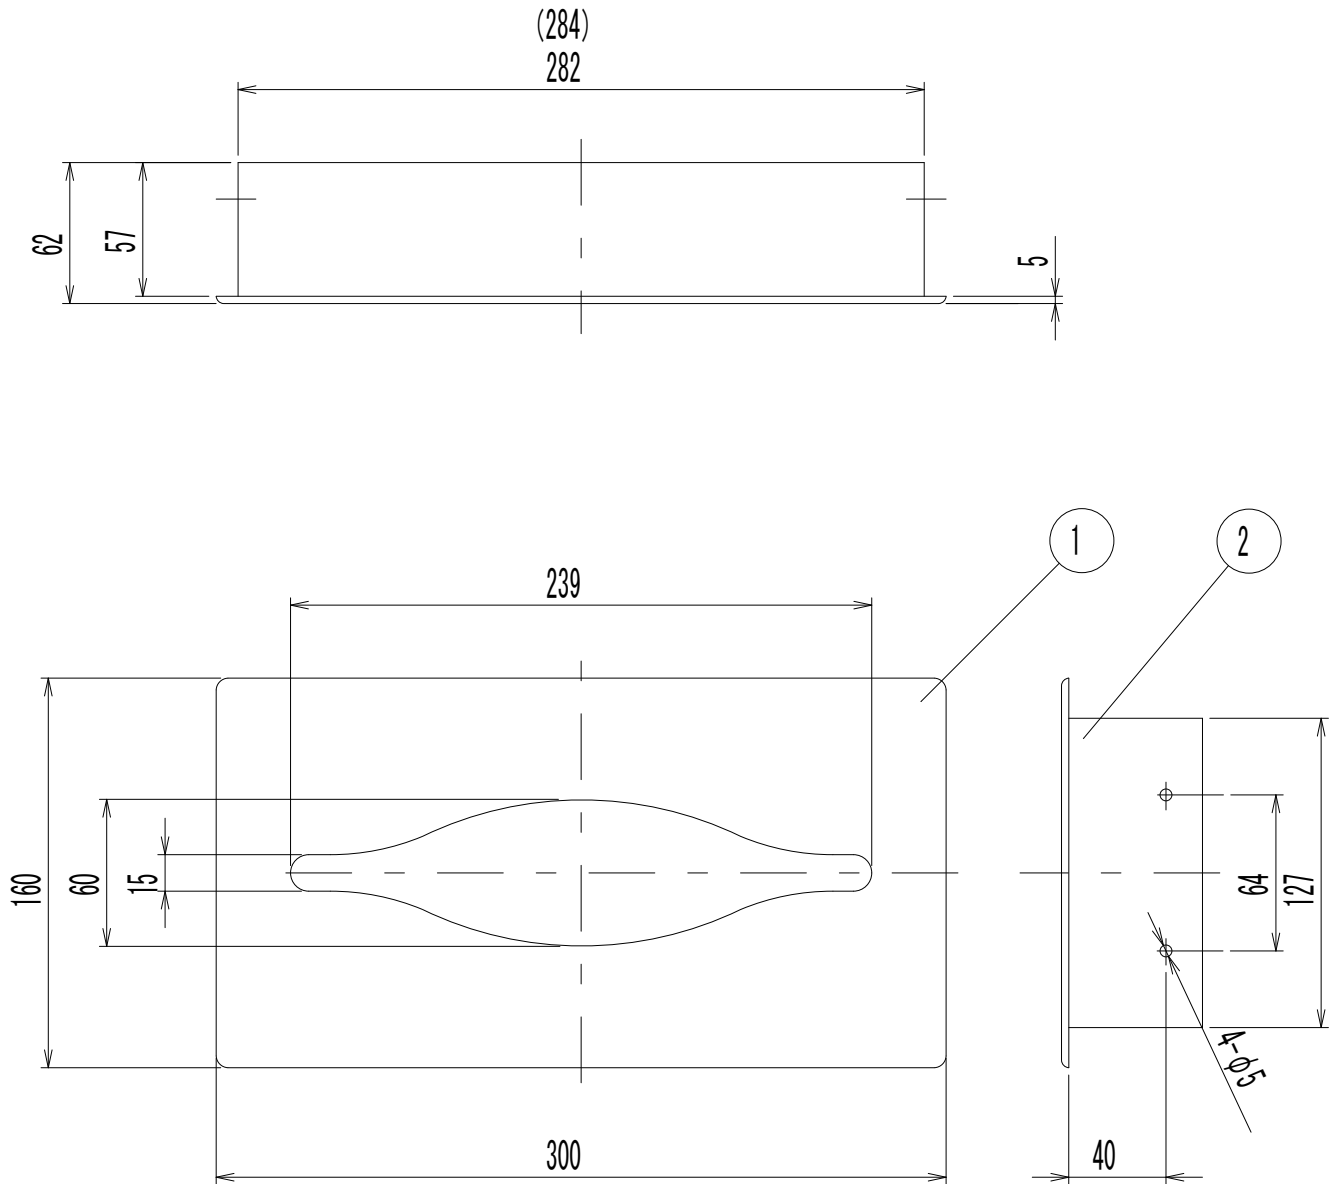

ペーパータオルホルダー  
(ティッシュボックス兼用)

R1010-S

( ) 内寸法はリベットを含む

タ  
ツ  
シ  
ユ  
ー  
ル  
用  
品

取付壁穴寸法 H130XW290XD60m/m 特注で鏡面仕上可能

7				
6				
5				
4				
3	取付ネジ 4 X 30	SUS304	4	⊕ナベタツピンネジ
2	裏箱	SUS304	1	2B
1	表面板	SUS304	1	ヘアーライン
部番	部 品 名	材 質	個 数	摘 要・仕 上