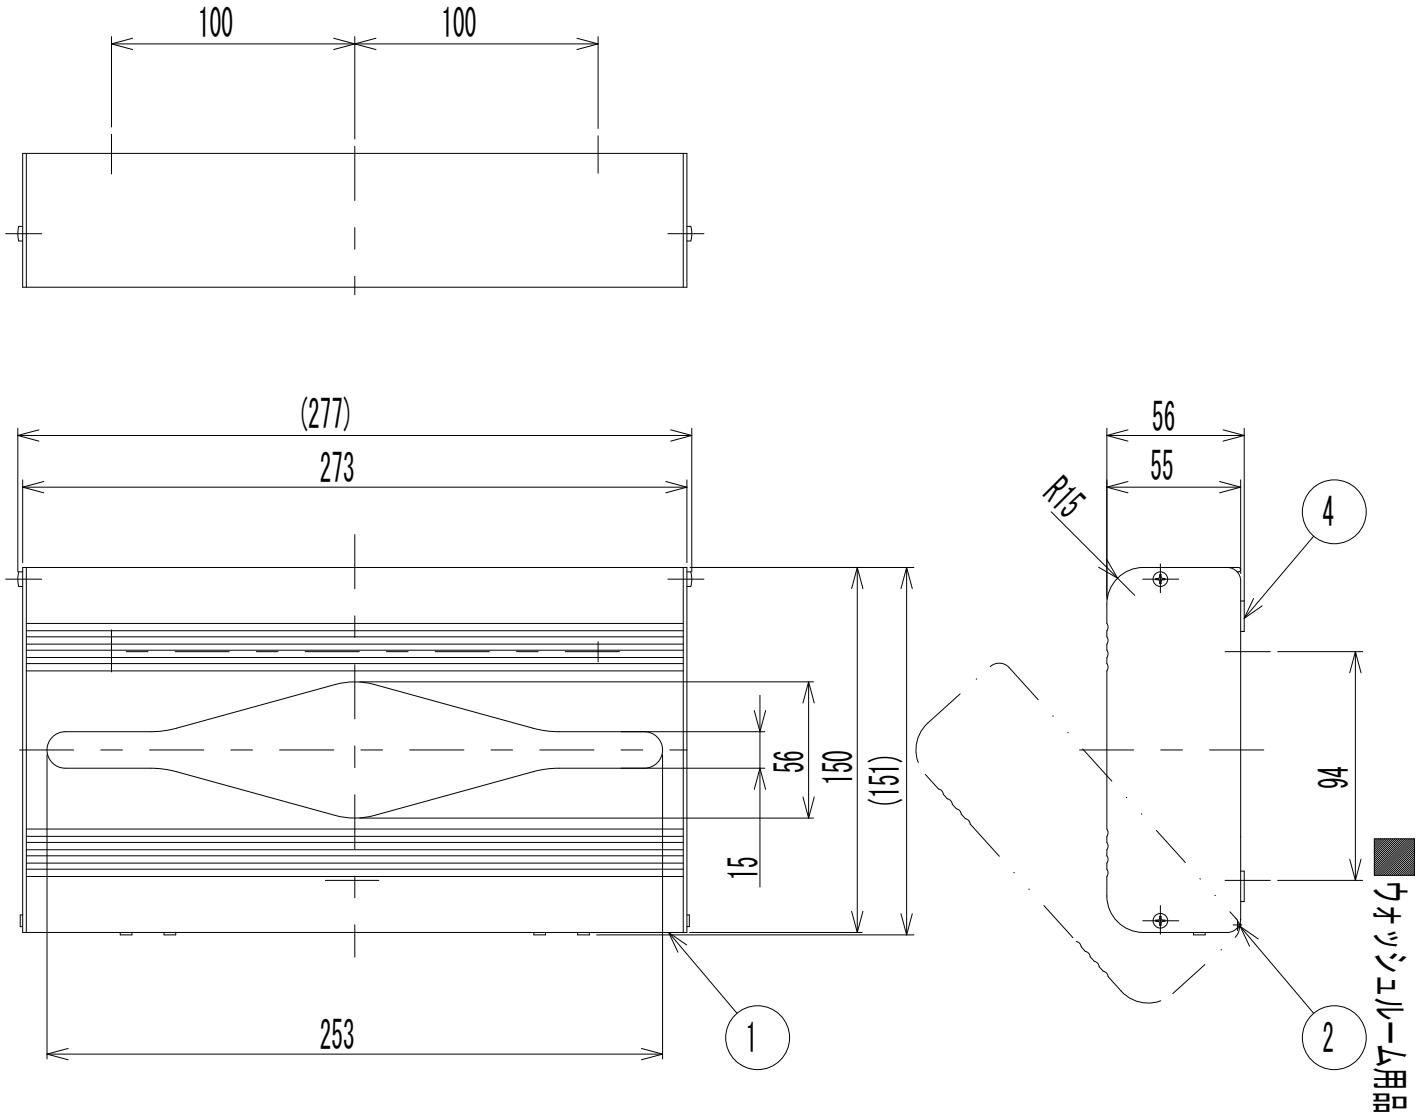

() 内は突起部品を含んだ寸法を示す

■ ナットシール用品

7				
6				
5	両面テープ		3	
4	黒スポンジ付テープ		4	
3	取付ネジ 4 X 2.5	SUS304	3	⊕ナベタツピンネジ
2	蝶番	BS-C2801	2	
1	本体	AL	1	アルマイト
部番	部品名	材質	個数	摘要・仕上