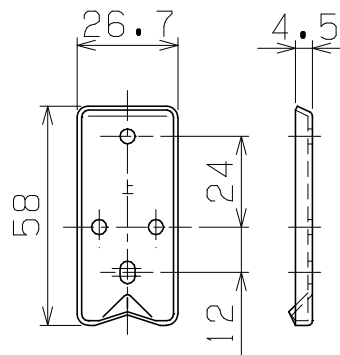

2

ペーパーホルダー

逆勝手仕様はR1405

部番	部品名	材質	個数	摘要・仕上
9	取付ネジ 4X25	SUS	2	⊕ナベタッピン
8	止ネジ M4X14	SUS	1	六角穴付くぼみ先止ネジ
7	組立ネジ M4X6	SUS	2	⊕ナベ小ネジ
6	プッシュ	PP	2	乳白色
5	スペーサ	SUS	1	#600研磨
4	アーム	SUS	1	#600研磨
3	カッター	SUS	1	#600研磨
2	取付座	SUS	1	
1	ブラケット	ZDC	1	クロムめっき