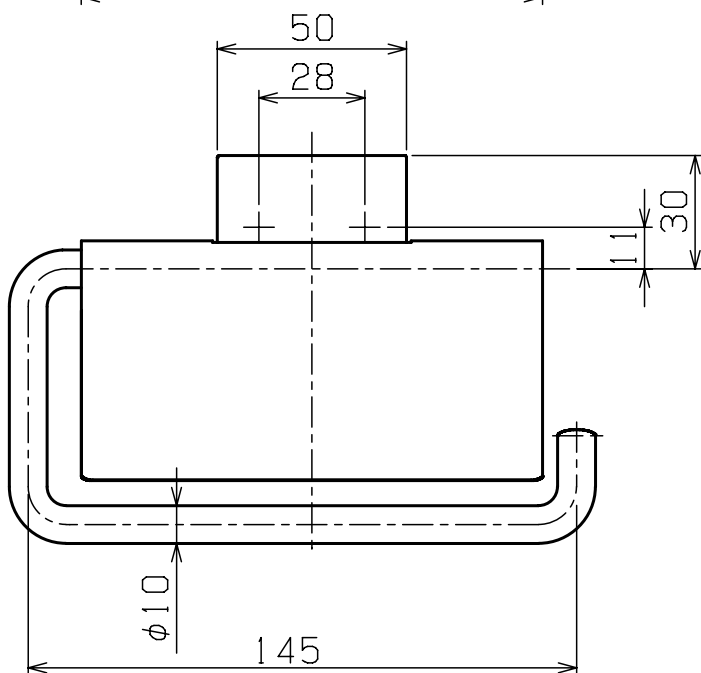

使用紙サイズ

紙幅	114±2m/m
芯の径	38±1m/m
巻取りの径	φ120m/m以下

部番	部品名	材質	個数	摘要・仕上
7	取付ネジ 4X25	SUS304	2	⊕ナベタツピンネジ
6	ブラケット固定ネジ M4X10	SUS304	1	すりわり付止めネジ
5	取付座	SUS304	1	
4	ブッシュ	PP	2	乳白色
3	カッター	SUS304	1	#400研磨
2	パイプ	SUS304	1	#400研磨
1	ブラケット	ZDC-2	1	クロムメッキ