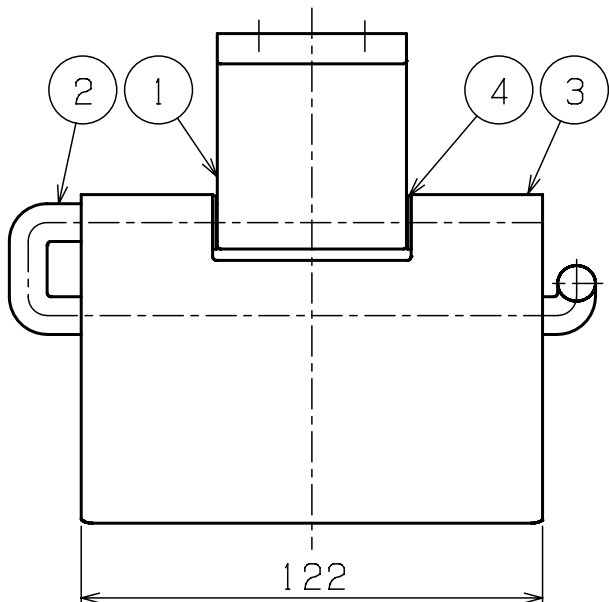

使用紙サイズ

紙幅	114±2m/m
芯の径	38±1m/m
巻取りの径	φ120m/m以下

部番	部品名	材質	個数	摘要・仕上
7	取付ネジ 4X25	SUS304	2	⊕ナベタツピンネジ
6	ブラケット固定ネジ M4X10	SUS304	1	すりわり付止めネジ
5	取付座	SUS304	1	
4	ブッシュ	PP	2	乳白色
3	カッター	SUS304	1	#400研磨
2	パイプ	SUS304	1	#400研磨
1	ブラケット	ZDC-2	1	クロムメッキ