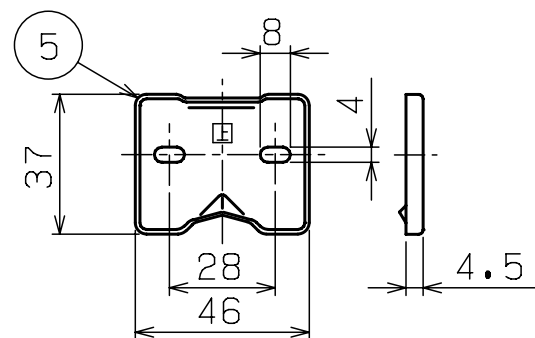

使用紙サイズ

紙幅	114±2m/m
芯の径	38±1m/m
巻取りの径	φ120m/m以下

部番	部品名	材質	個数	摘要・仕上
7	取付ネジ 4X25	SUS304	2	⊕ナベタツピンネジ
6	ブラケット固定ネジ M4X10	SUS304	1	すりわり付止めネジ
5	取付座	SUS304	1	
4	ブッシュ	PP	2	乳白色
3	カッター	SUS304	1	#400研磨
2	パイプ	SUS304	1	#400研磨
1	ブラケット	ZDC-2	1	クロムメッキ