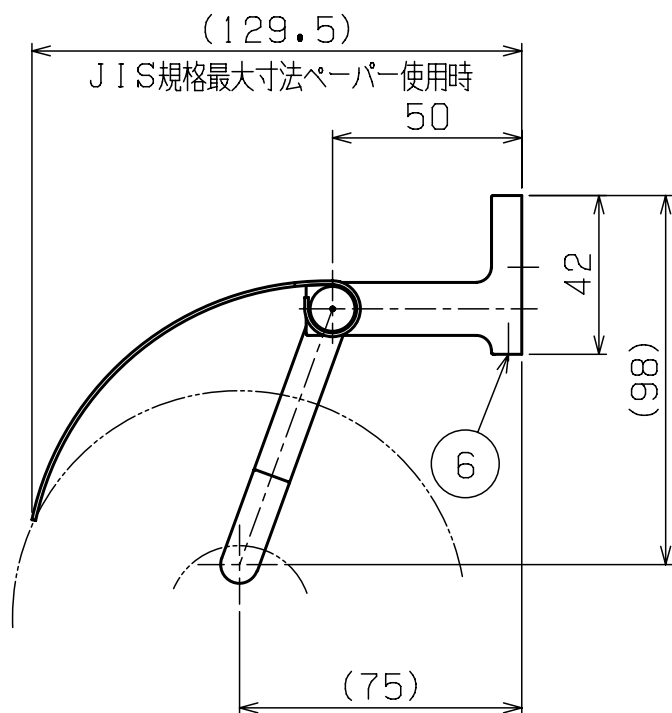

使用紙サイズ

紙幅	114±2m/m
芯の径	38±1m/m
巻取りの径	φ120m/m以下

部番	部品名	材質	個数	摘要・仕上
7	取付ネジ 4X25	SUS304	2	⊕ナベタツピンネジ
6	ブラケット固定ネジ M4X10	SUS304	1	すりわり付止めネジ
5	取付座	SUS304	1	
4	ブッシュ	PP	2	乳白色
3	カッター	SUS304	1	#400研磨
2	パイプ	SUS304	1	#400研磨
1	ブラケット	ZDC-2	1	クロムメッキ