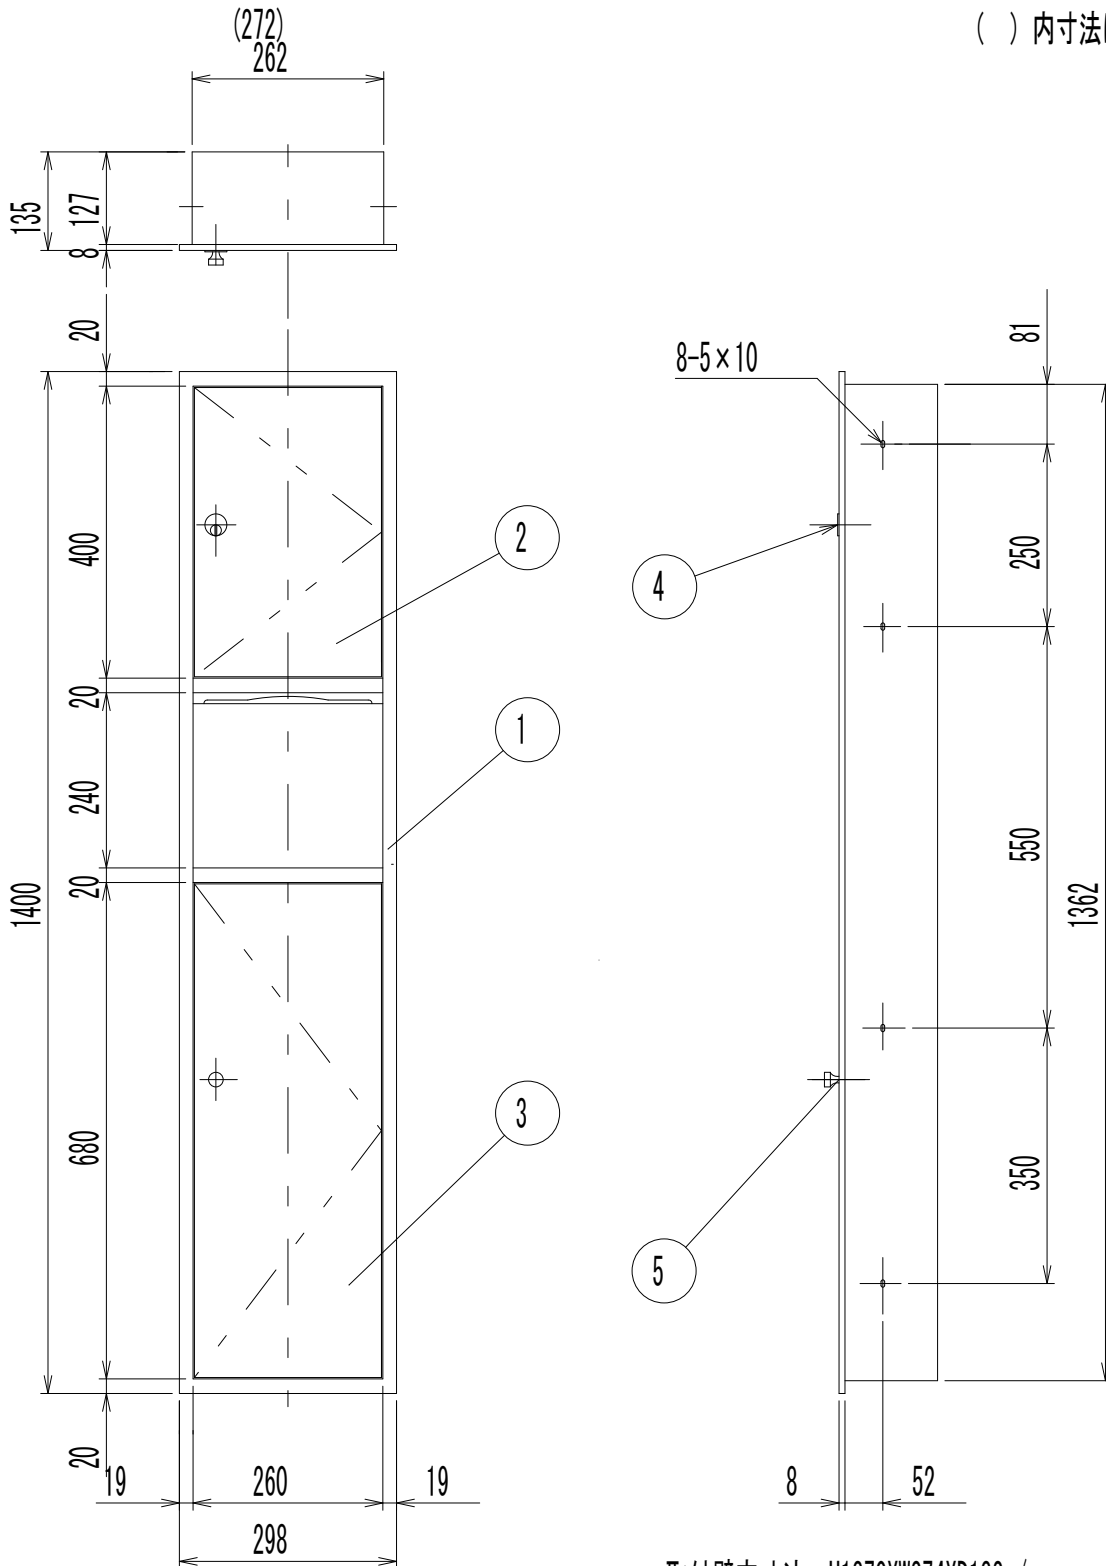

ペーパータオルボックス (埋込型)

R3600

() 内寸法はリベットを含む

取付壁穴寸法 H1370XW274XD132m/m

7	取付ネジ 4 X 2.5	SUS304	8	⊕ナベタッピンネジ
6	カゴ	SUS304	1	デッピング
5	ツマミ	SUS304	1	ヘアライン
4	キーシリンダー	ZDC-2	1	クロムメッキ
3	下部ドア	SUS304	1	ヘアライン
2	上部ドア	SUS304	1	ヘアライン
1	本体	SUS304	1	ヘアライン
部番	部品名	材質	個数	摘要・仕上