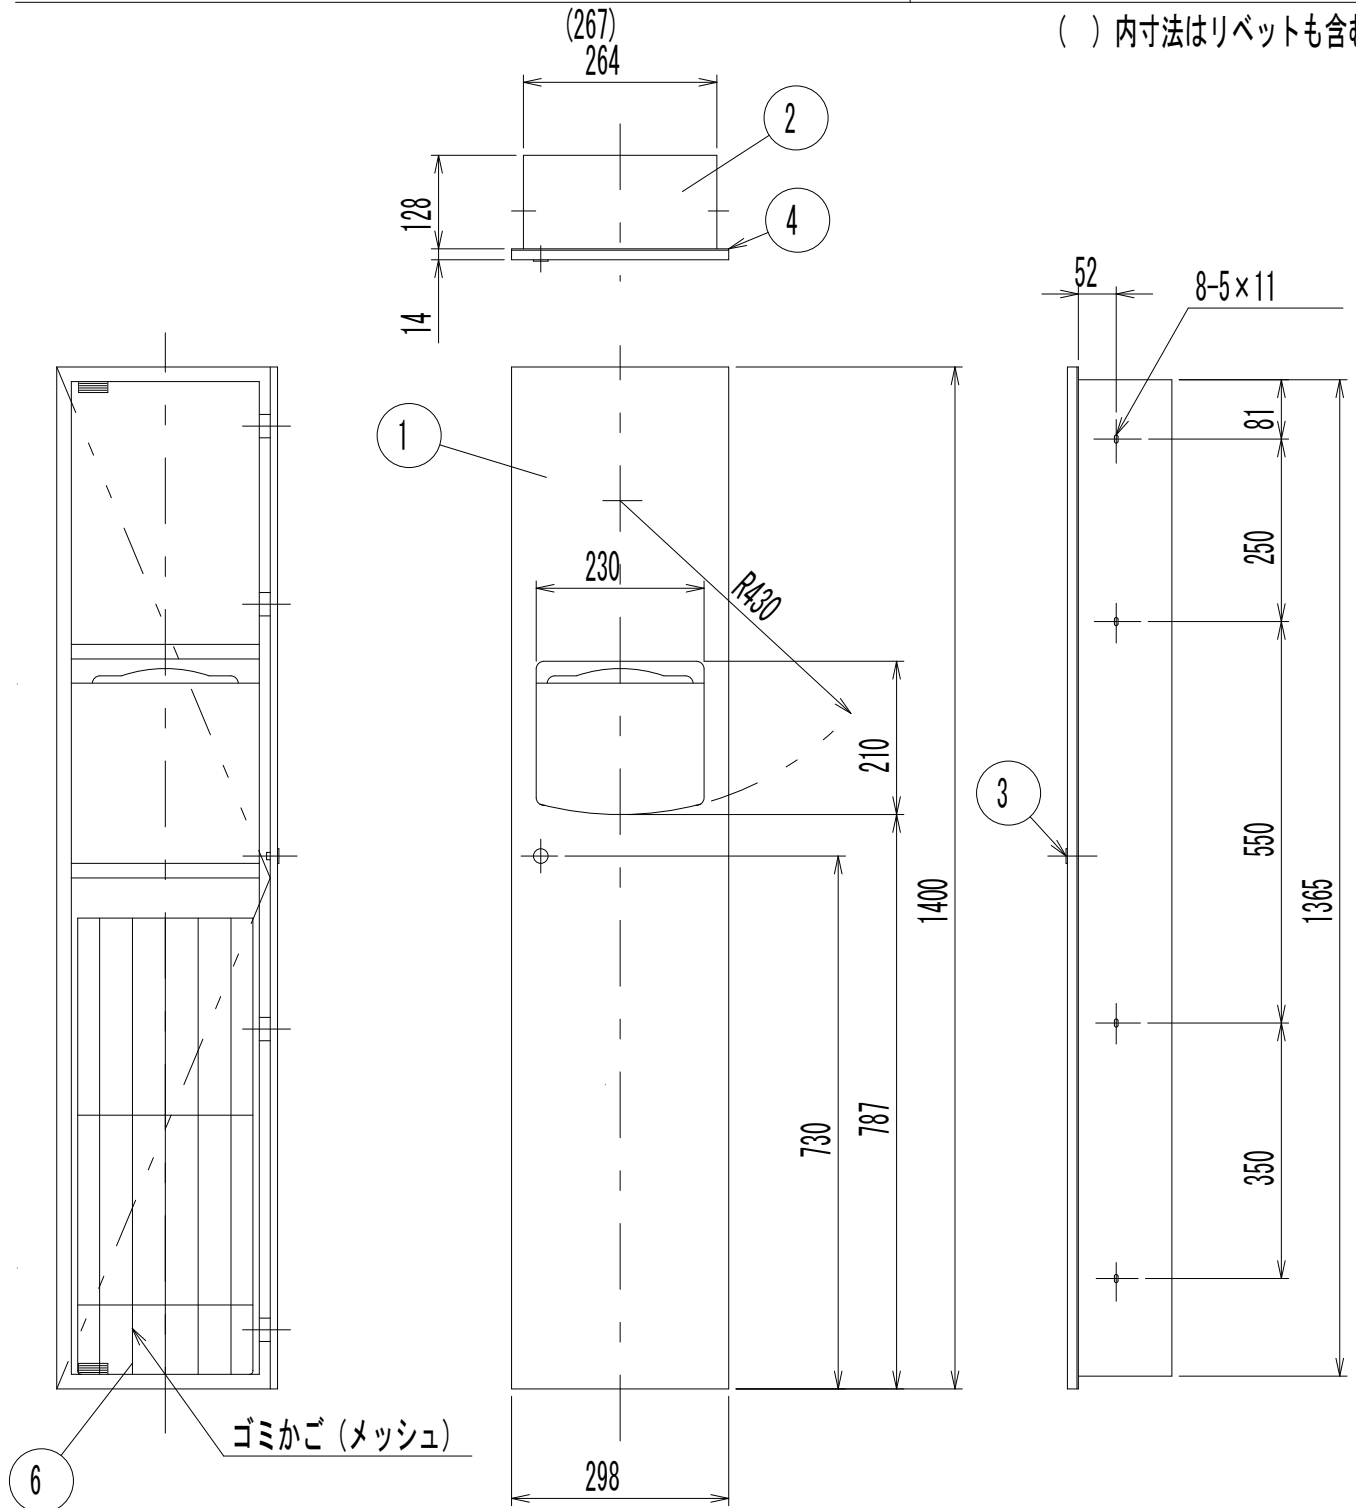

ペーパータオルボックス (埋込型)

R3605

() 内寸法はリベットも含む

ペーパータオルボックス

取付壁穴寸法 H1370XW274XD132m/m

部番	部品名	材質	個数	摘要・仕上
7				
6	ゴミカゴ	SUS304	1	デッピング
5	取付ネジ 4X25	SUS304	8	⊕ナベタツピンネジ
4	蝶番	SUS304	4	
3	キーシリンダー	ZDC-2	1	クロムメッキ
2	裏箱	SUS304	1	ヘアライン
1	ドア	SUS304	1	ヘアライン

株式会社 **リライアンス**

品名 **ペーパータオルボックス (埋込型)**

品番

R3605