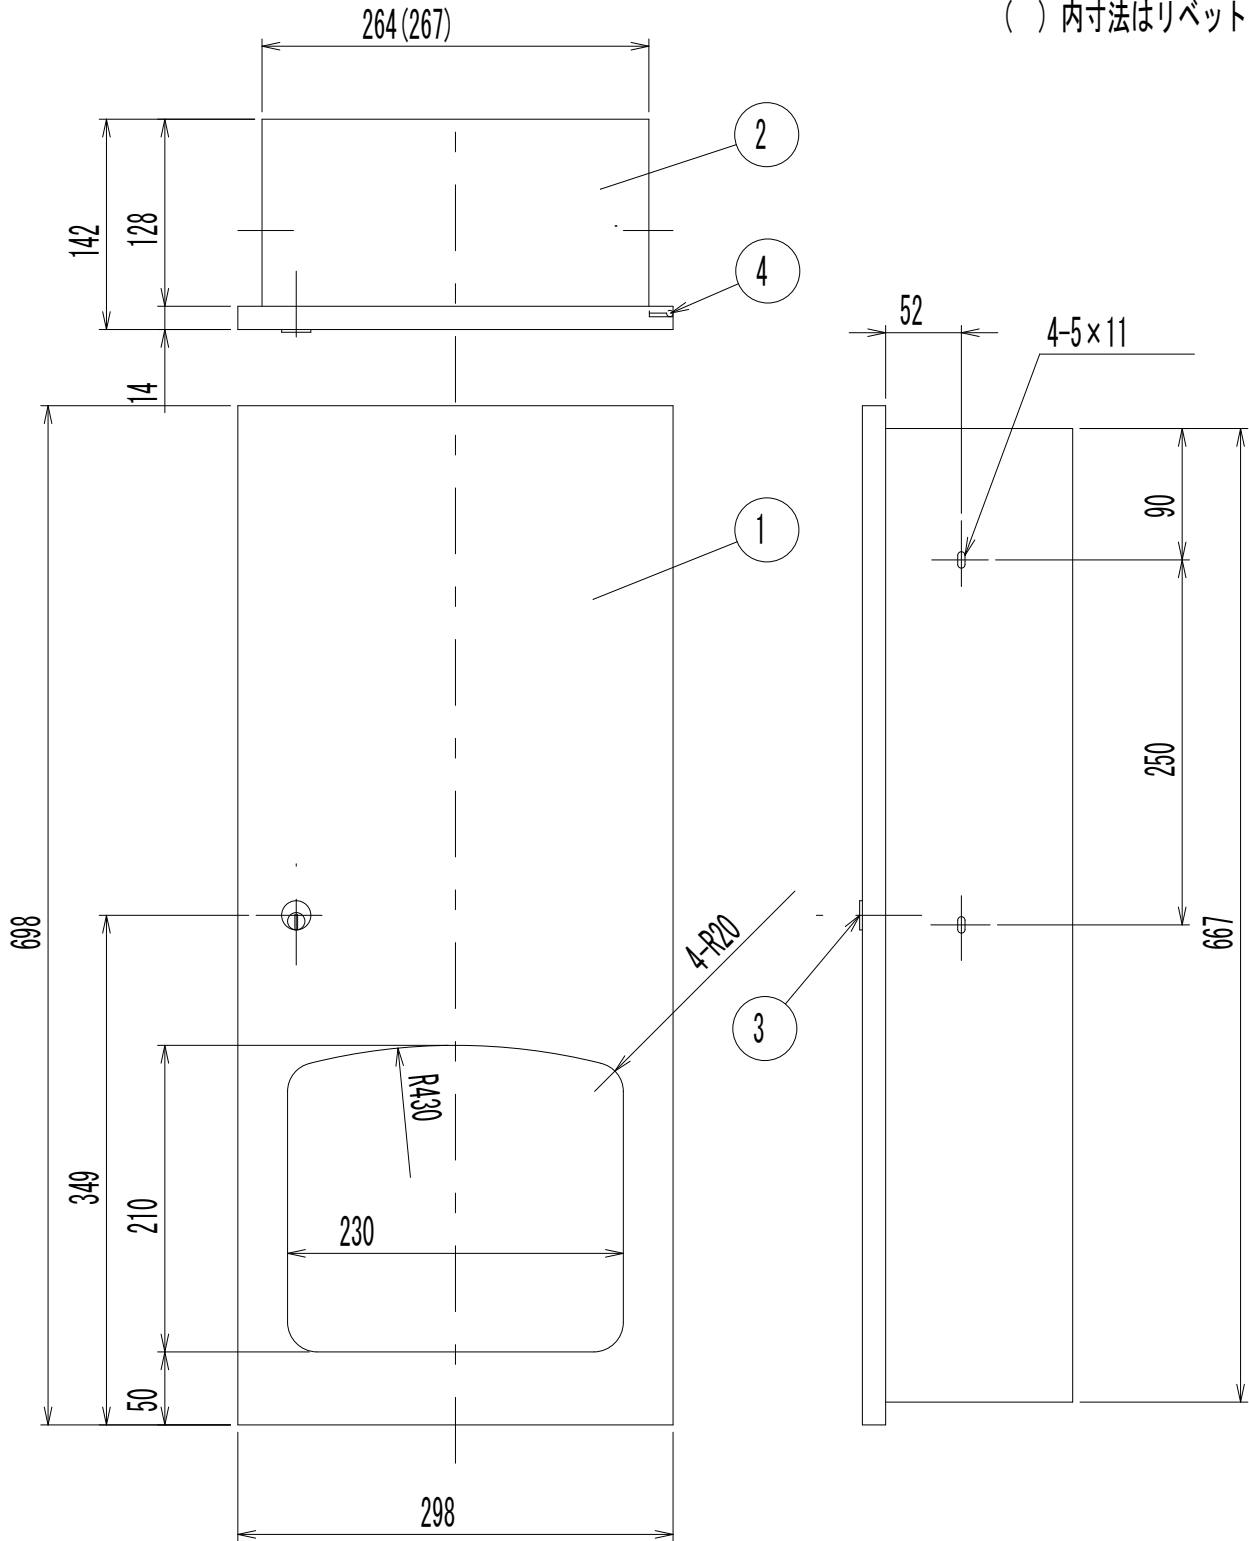

ペーパータオルボックス (埋込型)

R3636

( ) 内寸法はリベットを含む

取付壁穴寸法 H674XW274XD134m/m

|    |             |        |    |           |
|----|-------------|--------|----|-----------|
| 7  |             |        |    |           |
| 6  |             |        |    |           |
| 5  | 取付ネジ 4 X 25 | SUS304 | 4  | ⊕ナベタッピンネジ |
| 4  | 蝶番          | SUS304 | 1  |           |
| 3  | キーシリンダー     | ZDC-2  | 1  | クロムメッキ    |
| 2  | 裏箱          | SUS304 | 1  | ヘアライン     |
| 1  | 表面ドア        | SUS304 | 1  | ヘアライン     |
| 部番 | 部品名         | 材質     | 個数 | 摘要・仕上     |

株式会社 **リライアンス**

品名 **ペーパータオルボックス (埋込型)**

品番

**R3636**

011101

ペーパータオルボックス