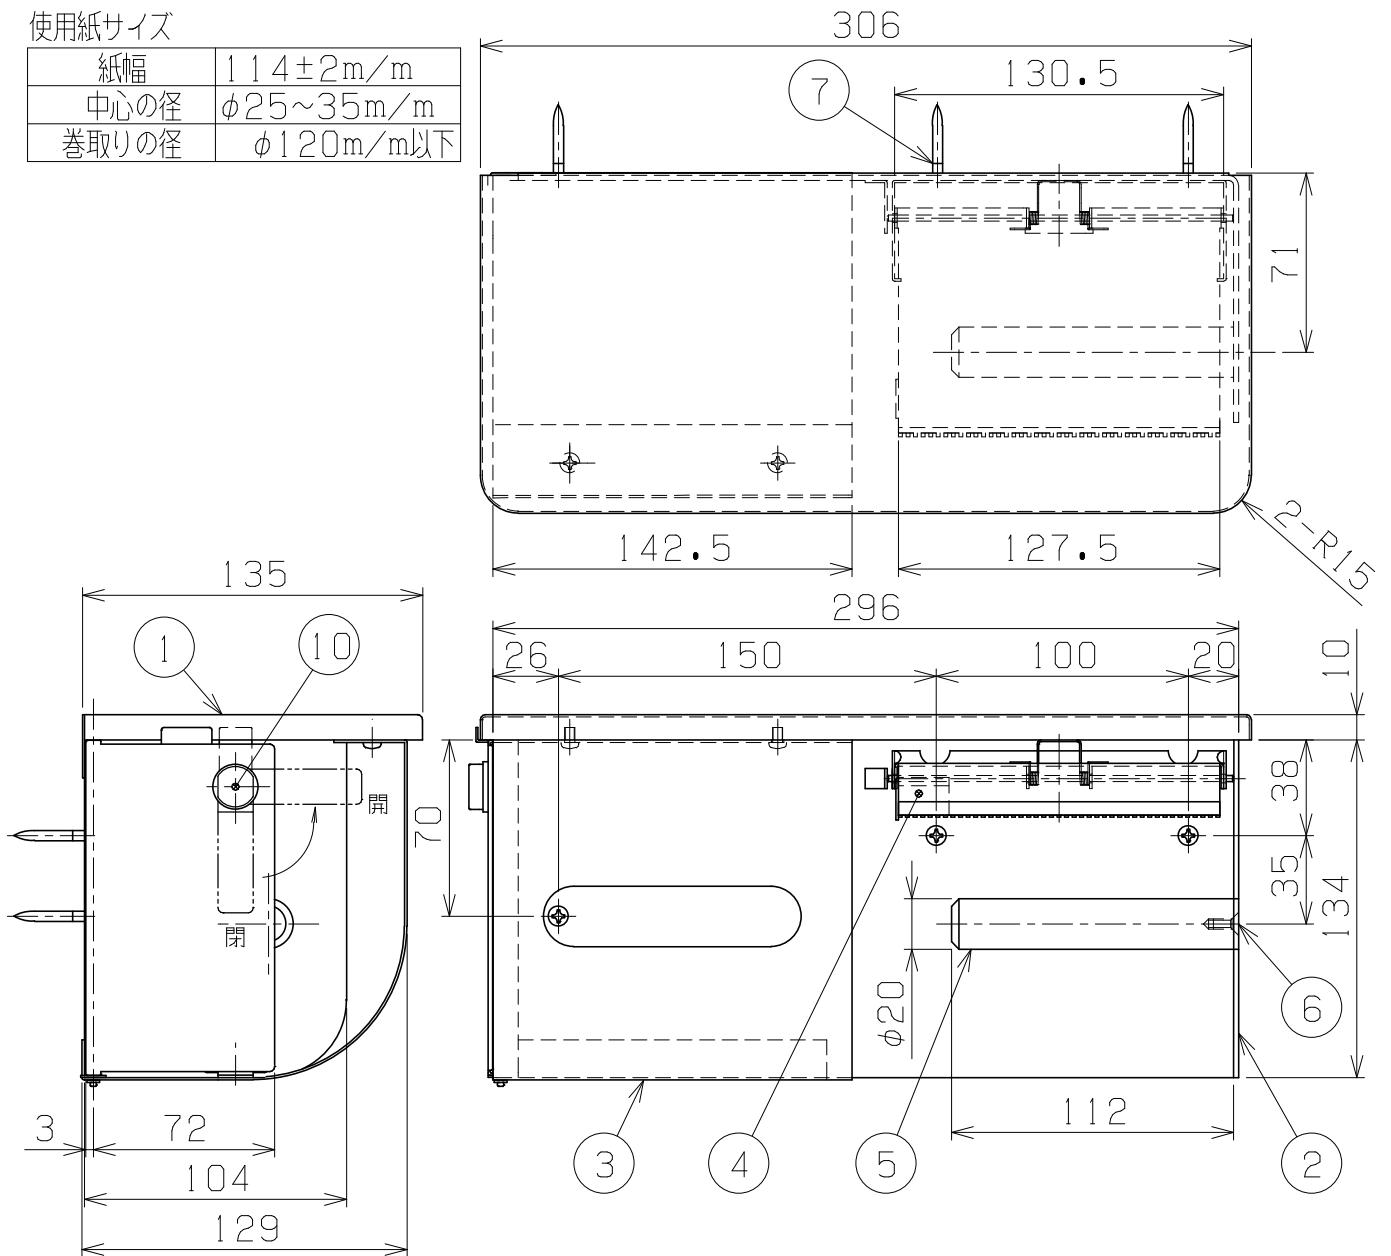

使用紙サイズ

紙幅	114±2m/m
中心の径	φ25~35m/m
巻取りの径	φ120m/m以下

ペーパーホルダー

※使用紙は上記サイズの芯無しタイプのみとなります。芯有り紙は使用できません。

※本図はR3835R-Kとします。

※取付の場合R3835R-Kは左に、R3835L-Kは右にそれぞれ120m/mのスペースが必要です。

部番	部品名	材質	個数	摘要・仕上
10	開閉鍵	-	1	
9	施工説明書	-	1	
8	注意書きラベル	-	1	
7	取付ネジ 4X30	SUS304	3	⊕ナベタツピンネジ
6	組付ネジ M5X10	SUS304	1	特殊頭皿小ネジ
5	ペーパー軸	AL	1	
4	カッター	SUS304 (刃先ABS)	1	ヘアライン
3	スペアカバー	SUS304	1	ヘアライン
2	ベースプレート	SUS304	1	ヘアライン
1	棚板	SUS304	1	ヘアライン