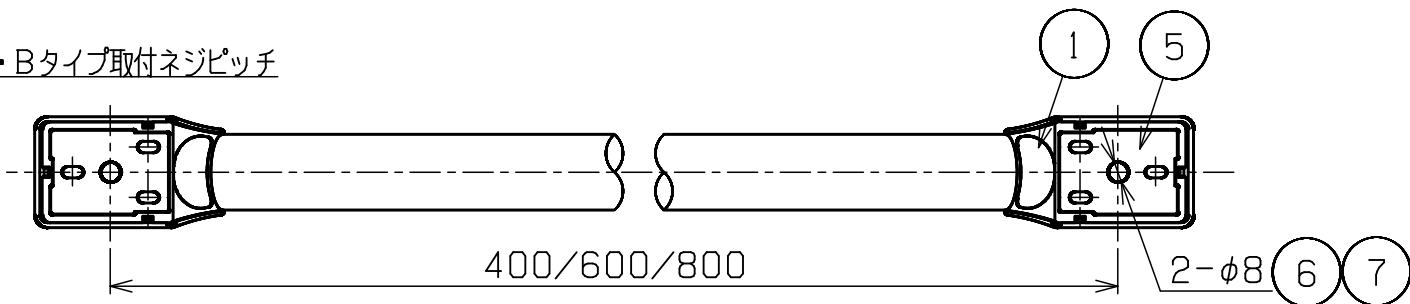

Aタイプ・Bタイプ取付ネジピッチ

Cタイプ取付ネジピッチ

10	Cタイプワッシャー	SUS	6	M4用ワッシャー
9	ABタイプワッシャー	SUS	2	M6用ワッシャー
8	Cタイプ取付ネジ 4X45	SUS	6	⊕ナベタッピンネジ
7	Bタイプ取付ネジ M6X50	SUS	2	⊕六角ボルト
6	Aタイプ取付ネジ 6X50	SUS	2	⊕六角タッピンネジ
5	パッキン	EPDM	2	ベースに貼付
4	パイプ固定ネジ 4X25	SUS	2	⊕皿タッピンネジ
3	パイプ	SUS304	1	t=1.2 #400研磨
2	カバー	ABS	2	クロムメッキ
1	ベース	POM	2	グレー
部番	部品名	材質	個数	摘要・仕上