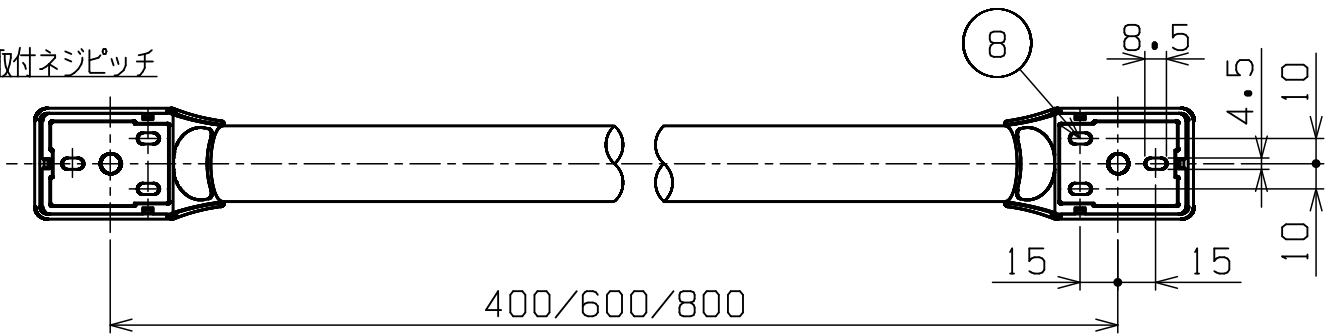

Aタイプ・Bタイプ取付ネジピッチ

Cタイプ取付ネジピッチ

10	Cタイプワッシャー	SUS	6	M4用ワッシャー
9	ABタイプワッシャー	SUS	2	M6用ワッシャー
8	Cタイプ取付ネジ 4X45	SUS	6	⊕ナベタッピンネジ
7	Bタイプ取付ネジ M6X50	SUS	2	⊕六角ボルト
6	Aタイプ取付ネジ 6X50	SUS	2	⊕六角タッピンネジ
5	パッキン	EPDM	2	ベースに貼付
4	パイプ固定ネジ 4X25	SUS	2	⊕皿タッピンネジ
3	パイプ	SUS304	1	t=1.2 #400研磨
2	カバー	ABS	2	クロムメッキ
1	ベース	POM	2	グレー
部番	部品名	材質	個数	摘要・仕上