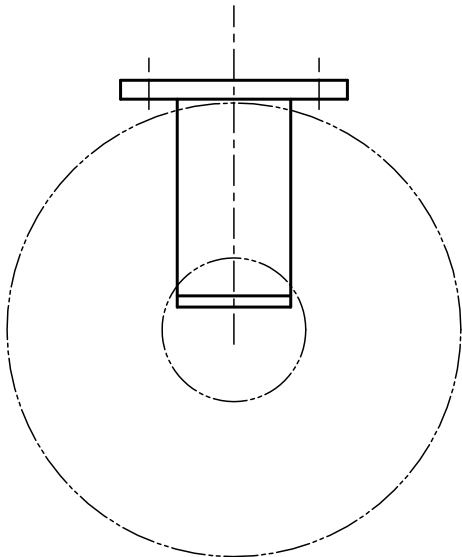

使用紙サイズ

紙幅	114±2m/m
芯の径	38±1m/m
巻取りの径	φ120m/m以下

JIS規格最大寸法ペーパー使用時

2	取付ネジ 4X30	ステンレス	2	Ⓧタッピンネジ:特殊コーティング マットブラック
1	本体	SUS304	1	特殊コーティング マットブラック
部番	部品名	材質	個数	備考

品名	予備ペーパーホルダー	品番	R9136MB
----	------------	----	---------