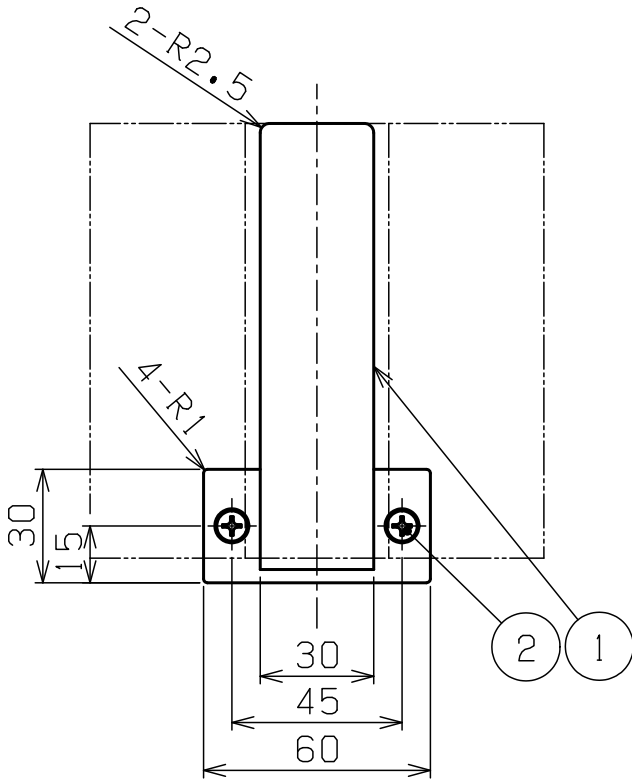

使用紙サイズ

紙幅	114±2m/m
芯の径	38±1m/m
巻取りの径	φ120m/m以下

JIS規格最大寸法ペーパー使用時

2	取付ネジ 4X30	ステンレス	2	Ⓧタッピンネジ:特殊コーティング マットブラック
1	本体	SUS304	1	特殊コーティング マットブラック
部番	部品名	材質	個数	備考

品名	予備ペーパーホルダー	品番	R9136MB
----	------------	----	---------