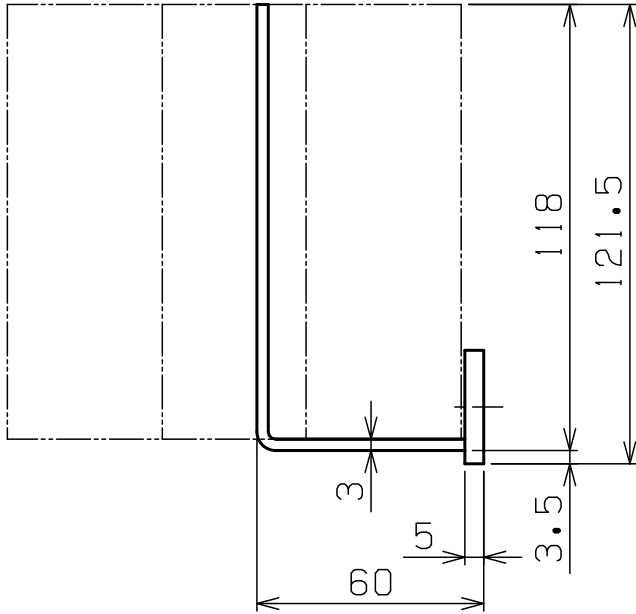

使用紙サイズ

紙幅	114±2m/m
芯の径	38±1m/m
巻取りの径	φ120m/m以下

JIS規格最大寸法ペーパー使用時

2	取付ネジ 4X30	ステンレス	2	Ⓧタッピンネジ:特殊コーティング マットブラック
1	本体	SUS304	1	特殊コーティング マットブラック
部番	部品名	材質	個数	備考

品名	予備ペーパーホルダー	品番	R9136MB
----	------------	----	---------