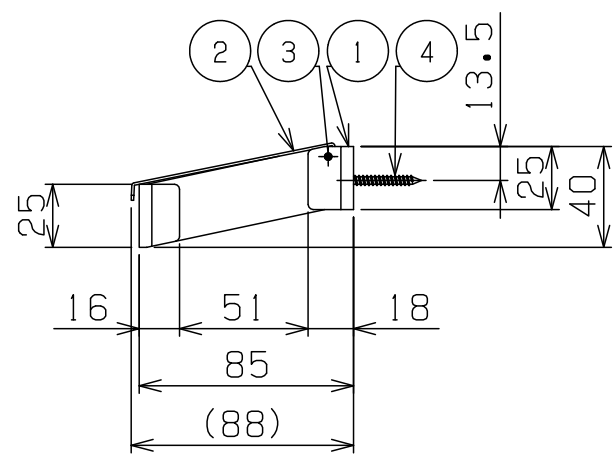

使用紙サイズ

紙幅	114±2mm
芯の径	38±1mm
巻取りの径	φ120mm以下

部番	部品名	材質	個数	備考
4	取付ネジ 4X30	ステンレス	2	+トラスタッピンネジ、特殊コーティング(マットブラック)
3	カッターピン	SUS304	1	特殊コーティング(マットブラック)
2	カッター	SUS304	2	特殊コーティング(マットブラック)
1	バー	SUS304	1	特殊コーティング(マットブラック)