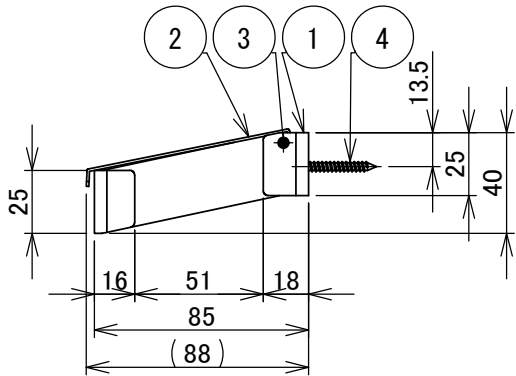

使用紙サイズ

紙幅	114±2mm
芯の径	38±1mm
巻取りの径	φ120mm以下

4	取付ネジ 4X30	ステンス	2	+トラスタッピンネジ、特殊コーティング(マットブラック)
3	カッターピン	SUS304	1	特殊コーティング(マットブラック)
2	カッター	SUS304	2	特殊コーティング(マットブラック)
1	パー	SUS304	1	特殊コーティング(マットブラック)
部番	部品名	材質	個数	備考