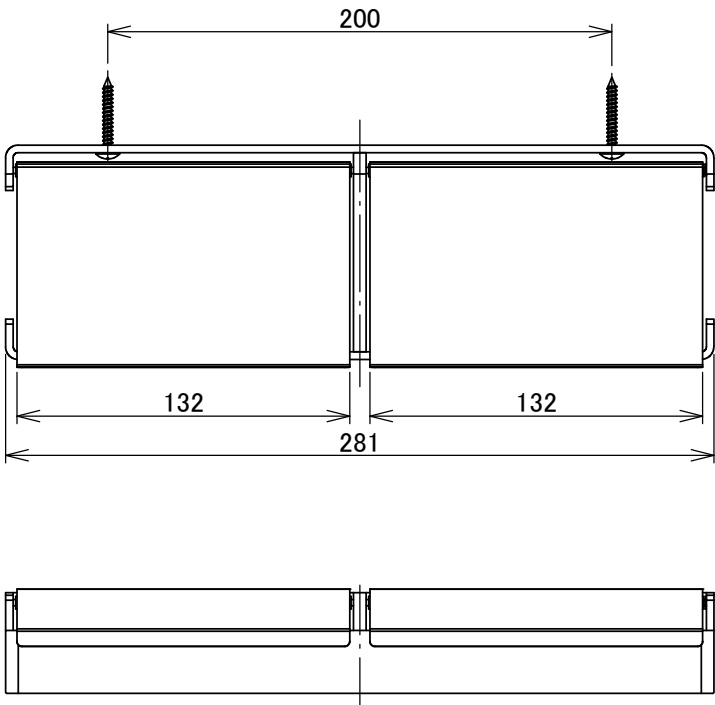

使用紙サイズ

紙幅	114±2mm
芯の径	38±1mm
巻取りの径	φ120mm以下

4	取付ネジ 4X30	ステンス	2	+トラスタッピンネジ、特殊コーティング(マットブラック)
3	カッターピン	SUS304	1	特殊コーティング(マットブラック)
2	カッター	SUS304	2	特殊コーティング(マットブラック)
1	パー	SUS304	1	特殊コーティング(マットブラック)
部番	部品名	材質	個数	備考

品名	壁付2連ペーパーホルダー	品番	R9305-2MB
----	--------------	----	-----------