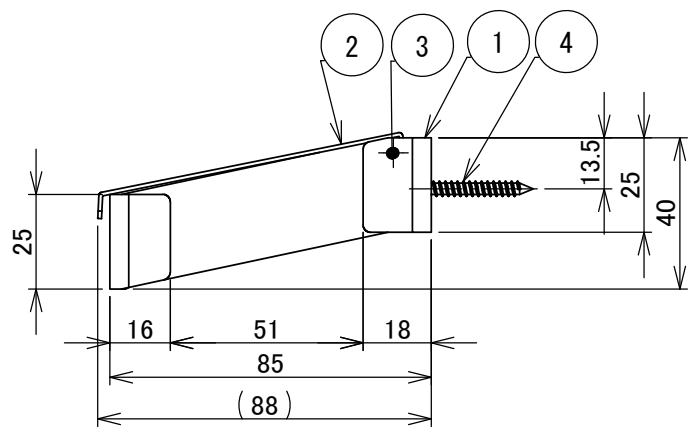

使用紙サイズ

紙幅	114±2mm
芯の径	38±1mm
巻取りの径	φ120mm以下

※本図はR9305(右勝手)を表す、これと勝手違いはR9315(左勝手)。

4	取付ネジ 4X30	ステンス	2	+トラスタッピンネジ、特殊コーティング(マットブラック)
3	カッターピン	SUS304	1	特殊コーティング(マットブラック)
2	カッター	SUS304	1	特殊コーティング(マットブラック)
1	パー	SUS304	1	特殊コーティング(マットブラック)
部番	部品名	材質	個数	備考