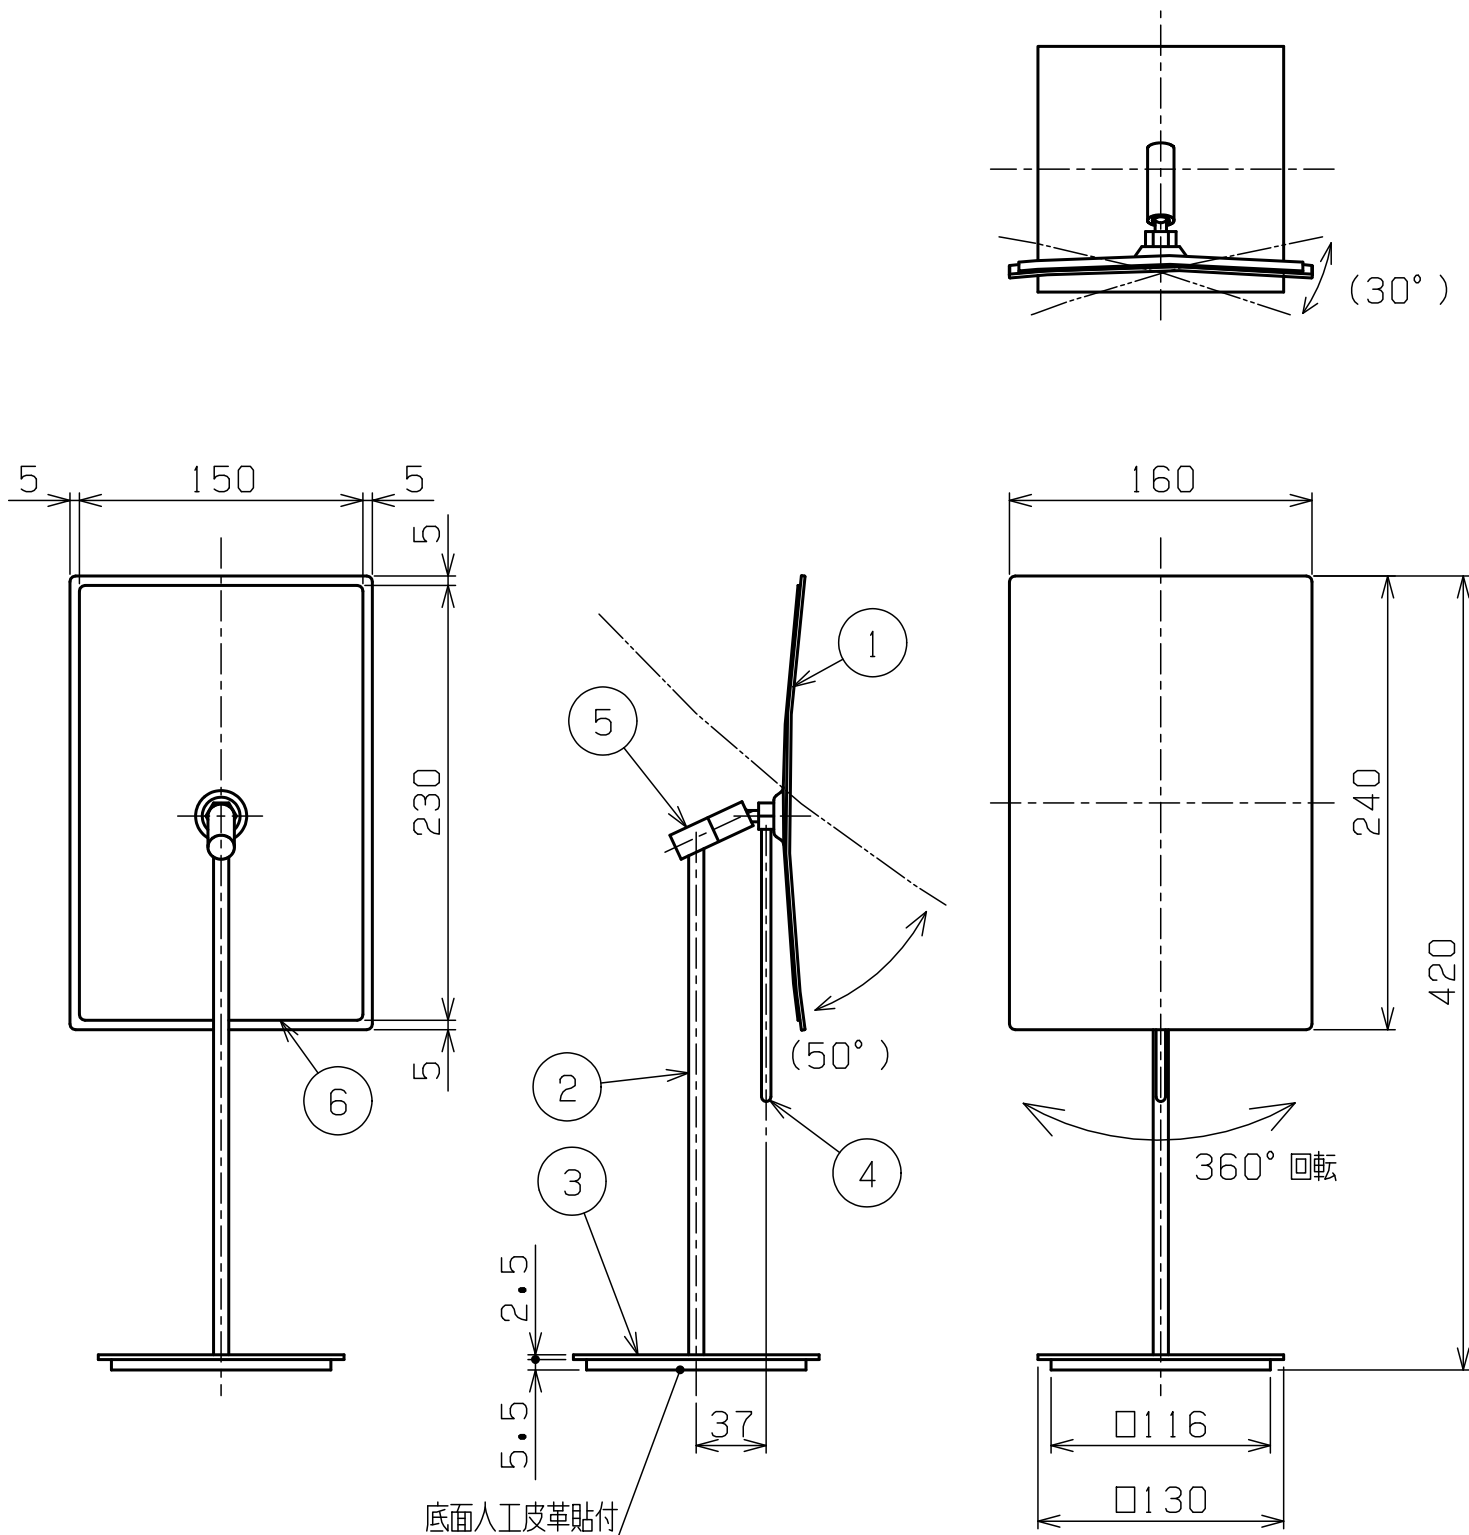

※本製品は輸入品の為、予告なく仕様が変更になる場合があります

■ 拡大鏡

6	鏡ベース	真鍮	1	クロムメッキ
5	鏡受け	真鍮	1	クロムメッキ
4	鏡アーム	ステンレス	1	クロムメッキ
3	台座	ステンレス	1	クロムメッキ
2	支柱	真鍮	1	クロムメッキ
1	鏡	ガラス	1	
部番	部品名	材質	個数	摘要・仕上

株式会社 <b>リライアンス</b>	品名	置き型拡大鏡 (角型)	品番	RH3026
--------------------	----	-------------	----	--------