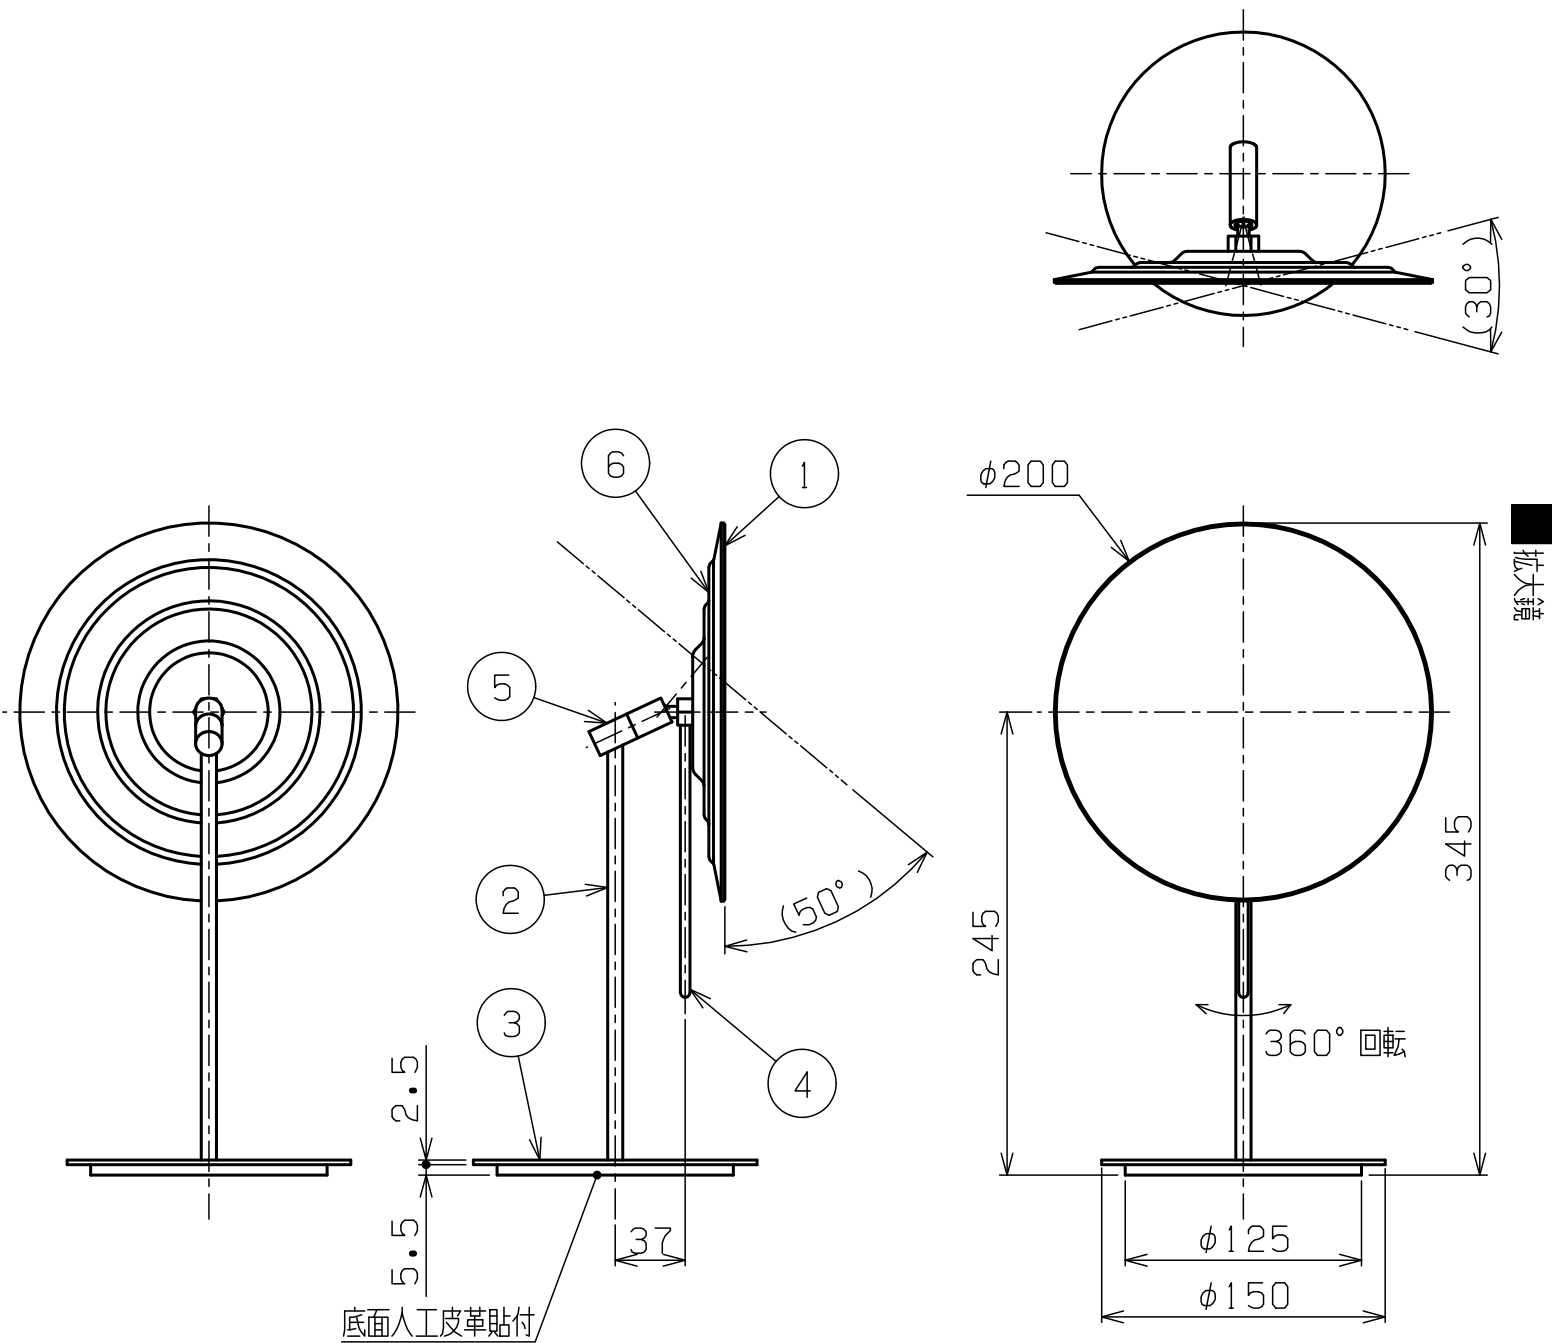

※本製品は輸入品の為、予告なく仕様が変更になる場合があります

6	鏡ベース	真鍮	1	クロムメッキ
5	鏡受け	真鍮	1	クロムメッキ
4	鏡アーム	ステンレス	1	クロムメッキ
3	台座	ステンレス	1	クロムメッキ
2	支柱	真鍮	1	クロムメッキ
1	鏡	ガラス	1	
部番	部品名	材質	個数	摘要・仕上

株式会社 リライアンス	品名	置き型拡大鏡 (丸型)	品番	RH3027
--------------------	----	-------------	----	--------