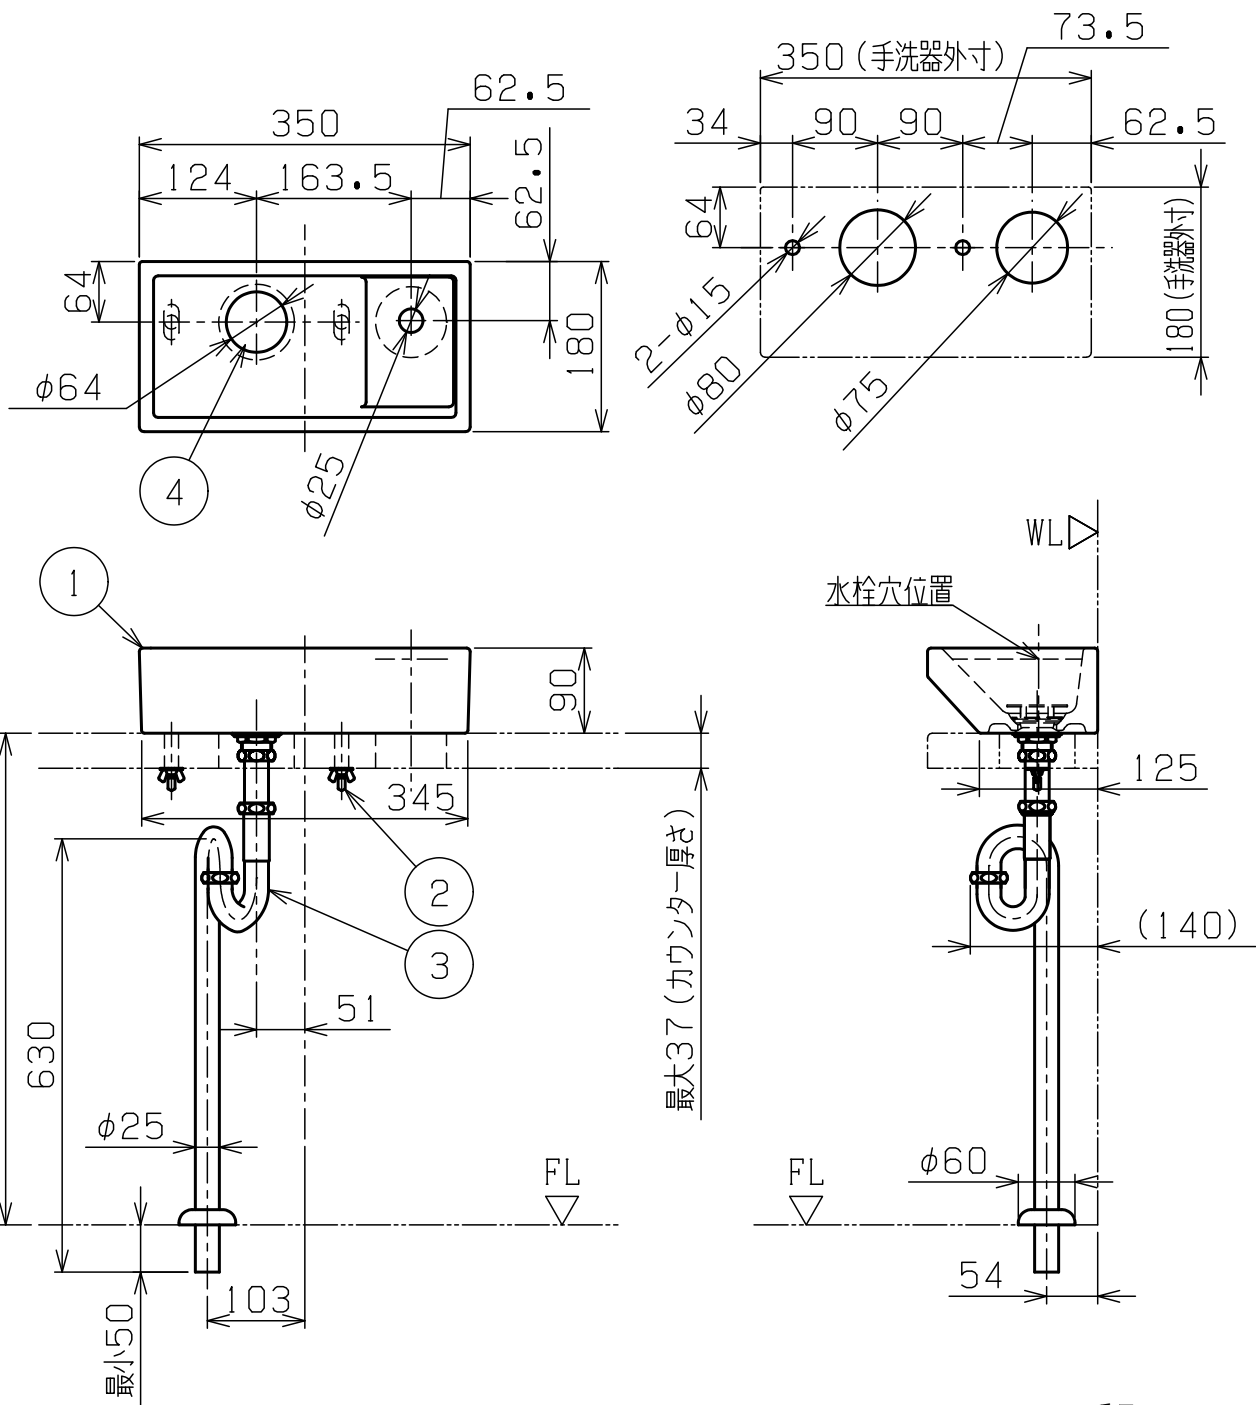

カウンター切込寸法図

重量 3.5kg  
容量 1.5L

部番	部品名	材質	個数	摘要・仕上
8				
7				
6				
5				
4	目皿カバーS	—	1	外径φ64 クロムメッキ
3	専用ストラップ	—	1	クロムメッキ
2	固定金具セット	—	1セット	
1	手洗器	陶器	1	

洗面台