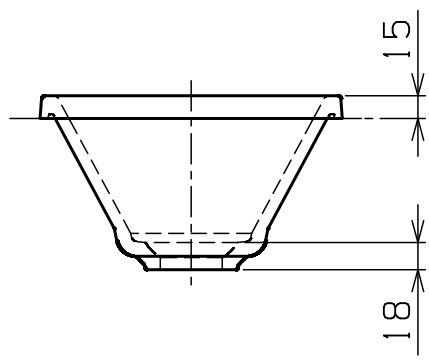

①

取付開口図

※本製品は出来上りに多少の寸法誤差が生じる場合があります。現物あわせにて取付けをお願いします。

※吐水量によっては水跳ねする場合があります。吐水量は絞ってお使い下さい。

※手洗器のカウンター設置部は、シリコンでコーキングしてください。

重量：1.6kg

2	角目皿	MMA	1	白
1	手洗器本体	MMA	1	白
部番	部品名	材質	個数	備考

品番	RW202	品名	オーバーカウンター型手洗器
----	-------	----	---------------