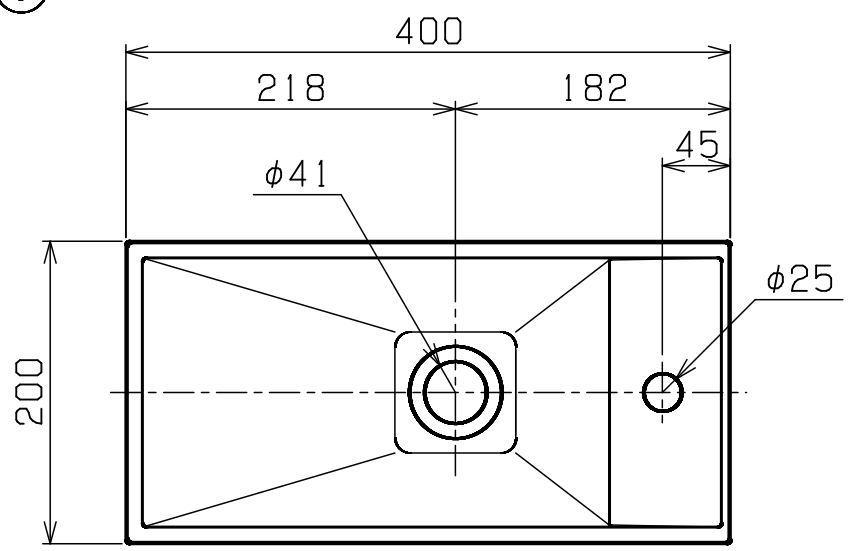

①

取付開口図

※本製品は出来上りに多少の寸法誤差が生じる場合があります。現物あわせにて取付けをお願いします。

※吐水量によっては水跳ねする場合があります。吐水量は絞ってお使い下さい。

※手洗器のカウンター設置部は、シリコンでコーキングしてください。

重量：1.6kg

2	角目皿	MMA	1	白
1	手洗器本体	MMA	1	白
部番	部品名	材質	個数	備考

品番	RW202	品名	オーバーカウンター型手洗器
----	-------	----	---------------