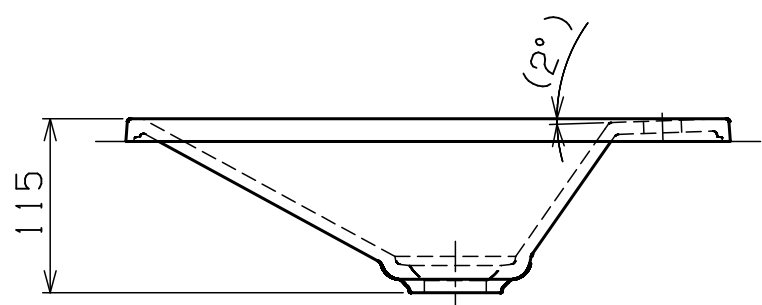

①

取付開口図

※本製品は出来上りに多少の寸法誤差が生じる場合があります。現物あわせにて取付けをお願いします。

※吐水量によっては水跳ねする場合があります。吐水量は絞ってお使い下さい。

※手洗器のカウンター設置部は、シリコンでコーキングしてください。

重量：1.6kg

2	角目皿	MMA	1	白
1	手洗器本体	MMA	1	白
部番	部品名	材質	個数	備考

品番	RW202	品名	オーバーカウンター型手洗器
----	-------	----	---------------