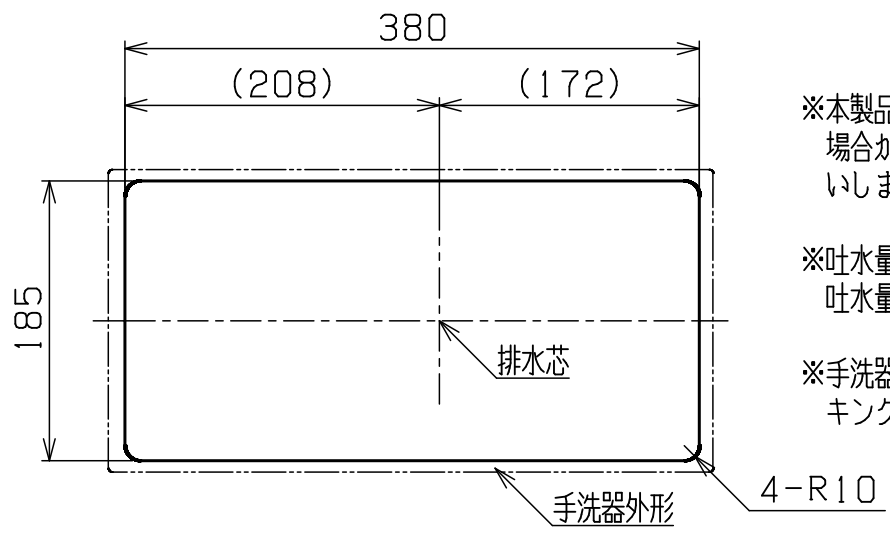

①

取付開口図

※本製品は出来上りに多少の寸法誤差が生じる場合があります。現物あわせにて取付けをお願いします。

※吐水量によっては水跳ねする場合があります。吐水量は絞ってお使い下さい。

※手洗器のカウンター設置部は、シリコンでコーキングしてください。

重量：1.6kg

2	角目皿	MMA	1	白
1	手洗器本体	MMA	1	白
部番	部品名	材質	個数	備考

品番	RW202	品名	オーバーカウンター型手洗器
----	-------	----	---------------