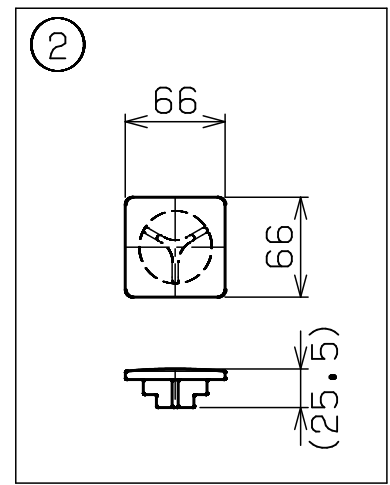

①

取付開口図

※本製品は出来上りに多少の寸法誤差が生じる場合があります。現物あわせにて取付けをお願いします。

※吐水量によっては水跳ねする場合があります。吐水量は絞ってお使い下さい。

※手洗器のカウンター設置部は、シリコンでコーキングしてください。

重量：1.6kg

2	角目皿	MMA	1	白
1	手洗器本体	MMA	1	白
部番	部品名	材質	個数	備考

品番	RW202	品名	オーバーカウンター型手洗器
----	-------	----	---------------