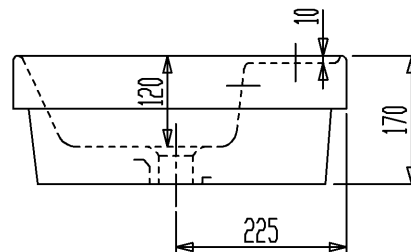

カウンター切込寸法

セラトレーディング株式会社			単位 mm	名称 TR2 洗面器
製図 福田	検図 中村	日付 17.06.05	尺度 1 : 10	品番 SB5108R
備考 実容量：5.8L、重量：14kg、オーバーフロー付				図番 SB5108R