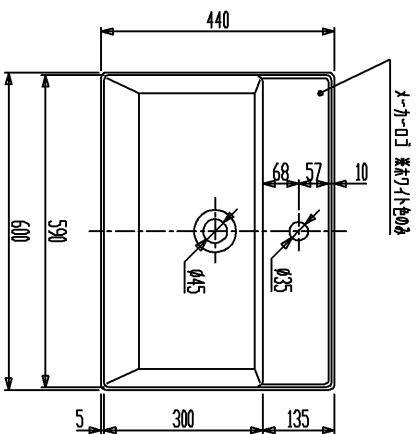

品番	色
SBS109T	ホワイト
SBS109T-37	ホワイトツラツラ
SBS109T-41	ホワイトホワイト

用途	一般住宅用（屋内用）
分類	ハーブサイセル
オーバーフロー	あり
実容量	7.8L
本体重量	180kg
特記事項	陶器製品は製造の過程で寸法公差や反りが生じます。 水はねや水がぬれるおそれがありますので、上水性で適切な流量に調整してください。 破損するおそれがありますので、60℃以上の熱湯を流さないでください。

セラトビーズインク株式会社		単位	名称
製図	検閲	mm	TR2 洗面器
福田	土山	日付	品番
		21.06.21	図中の実参照
備考		尺数	図番
		1 : 10	SBS109T