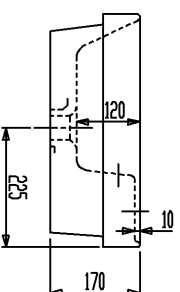

品番	色
SBS109T	ホワイト
SBS109T-37	ホワイトツラツラ
SBS109T-41	ホワイトホワイト

用途	一般住宅用（屋内用）
分類	ハーブサイセル
オーバーフロー	あり
実容量	7.8L
本体重量	180kg
特記事項	陶器製品は製造の過程で寸法公差や反りが生じます。 水はねや水がぬれるおそれがありますので、上水性で適切な流量に調整してください。 破損するおそれがありますので、60℃以上の熱湯を流さないでください。

セラトビーズインク株式会社		単位	名称
製図	検閲	mm	TR2 洗面器
福田	土山	日付	品番
		21.06.21	図中の実参照
備考		尺数	図番
		1 : 10	SBS109T