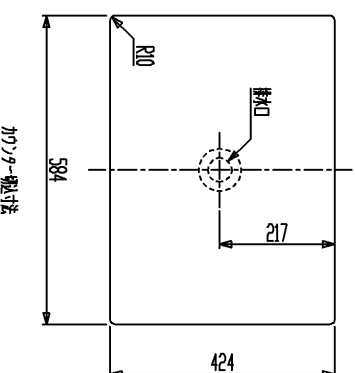

品番	色
SBS109T	ホワイト
SBS109T-37	ホワイトツラツラ
SBS109T-41	ホワイトホワイト

用途	一般住宅用（屋内用）
分類	ハーブサイセル
オーバーフロー	あり
実容量	7.8L
本体重量	180kg
特記事項	陶器製品は製造の過程で寸法公差や反りが生じます。 水はねや水がぬれるおそれがありますので、上水性で適切な流量に調整してください。 破損するおそれがありますので、60℃以上の熱湯を流さないでください。

セラトビーズインク株式会社		単位	名称
製図	検閲	mm	TR2 洗面器
福田	土山	日付	品番
		21.06.21	図中の実参照
備考		尺数	図番
		1 : 10	SBS109T